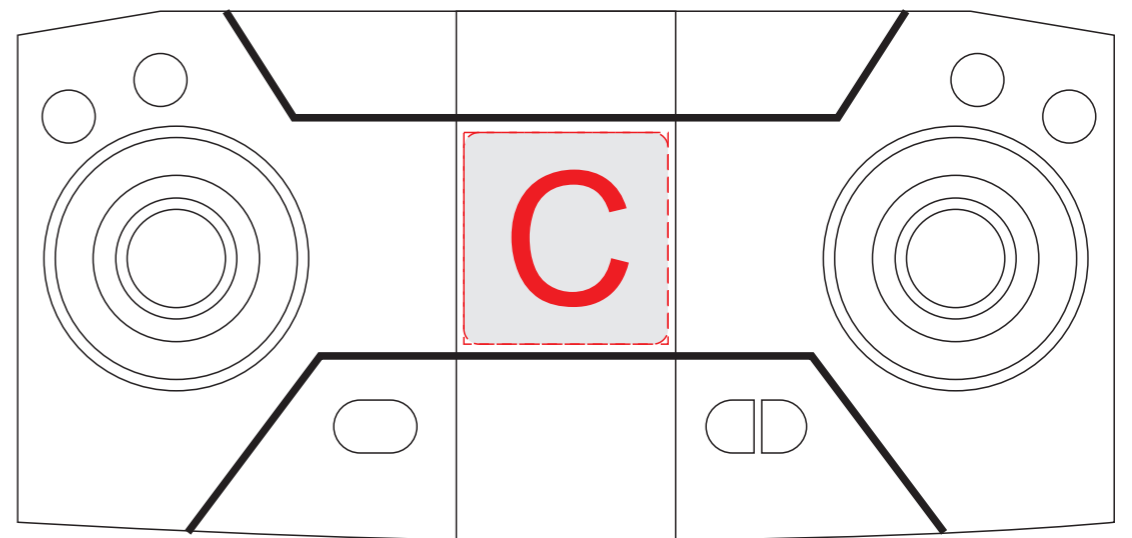

пульт, вид сверху

пульт, вид спереди

<b>A</b>	Вид нанесения	Макс площадь (Ш*В)
	Смола	10x35мм
	Цифровая печать (белая основа)	10x35мм
	Тампопечать 1+0	10x25мм

<b>B</b>	Вид нанесения	Макс площадь (Ш*В)
	Смола	25x38мм
	Цифровая печать (белая основа)	25x38мм
	УФ DTF	25x38мм

<b>C</b>	Вид нанесения	Макс площадь (Ш*В)
	Смола	27x28мм
	Цифровая печать (белая основа)	27x28мм

<b>D</b>	Вид нанесения	Макс площадь (Ш*В)
	Смола	23x13мм

пульт, вид сверху

пульт, вид спереди