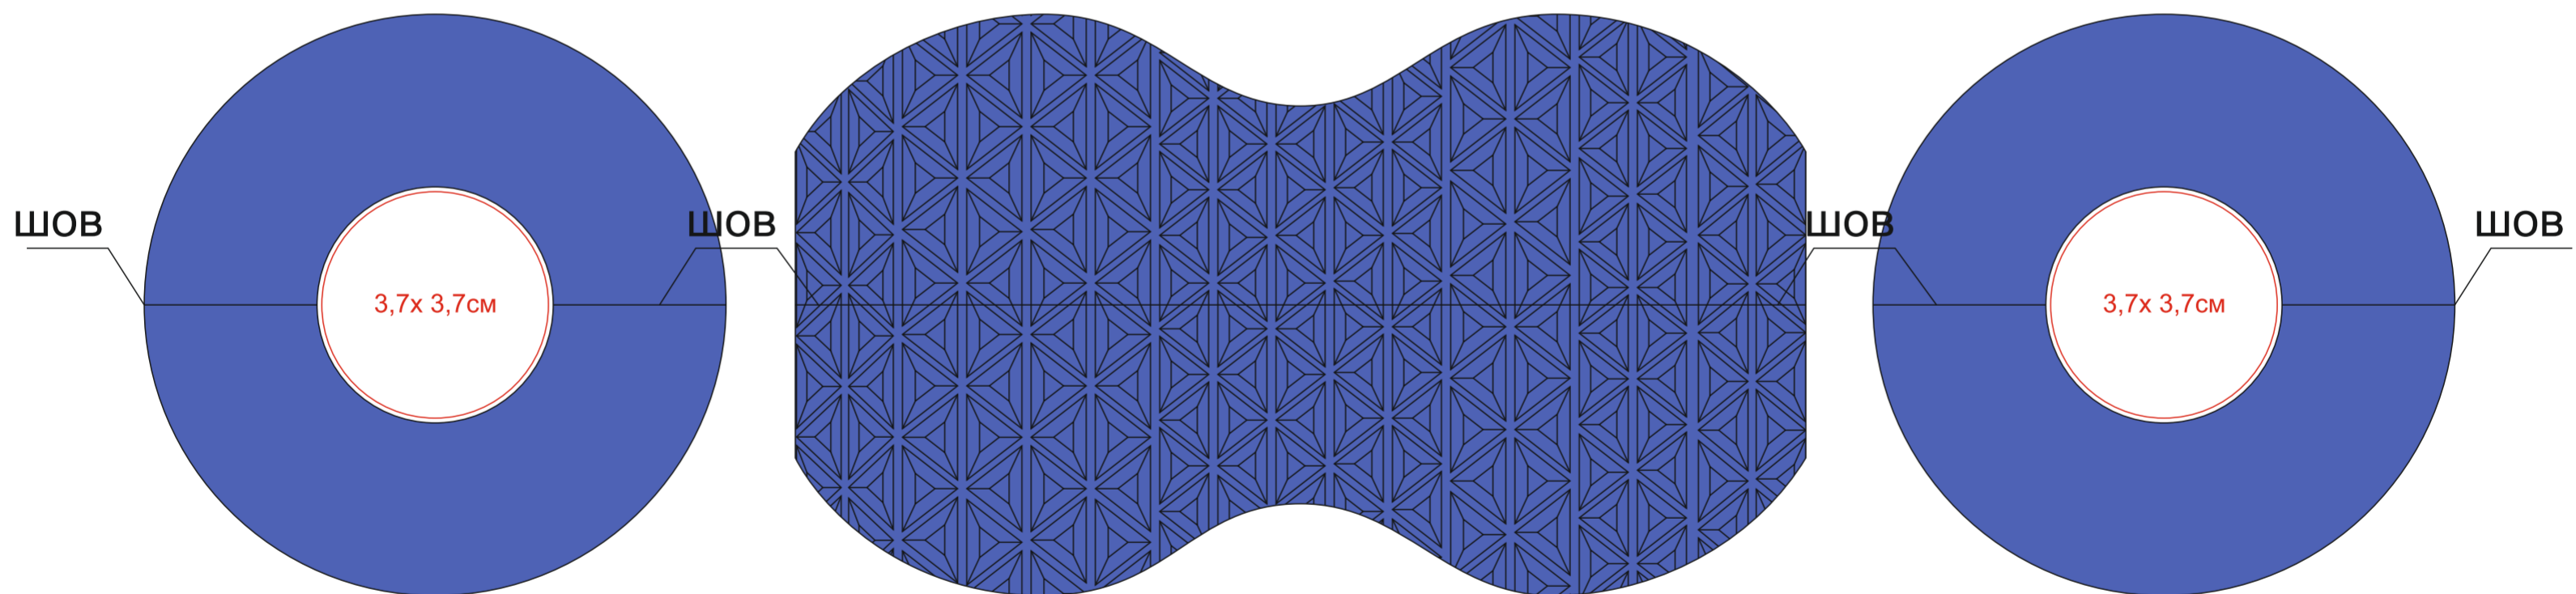

Массажер PEANUT арт. 33000

Метод нанесения: **наклейка, уф-DTF**

33000/15

33000/30

33000/24

33000/35