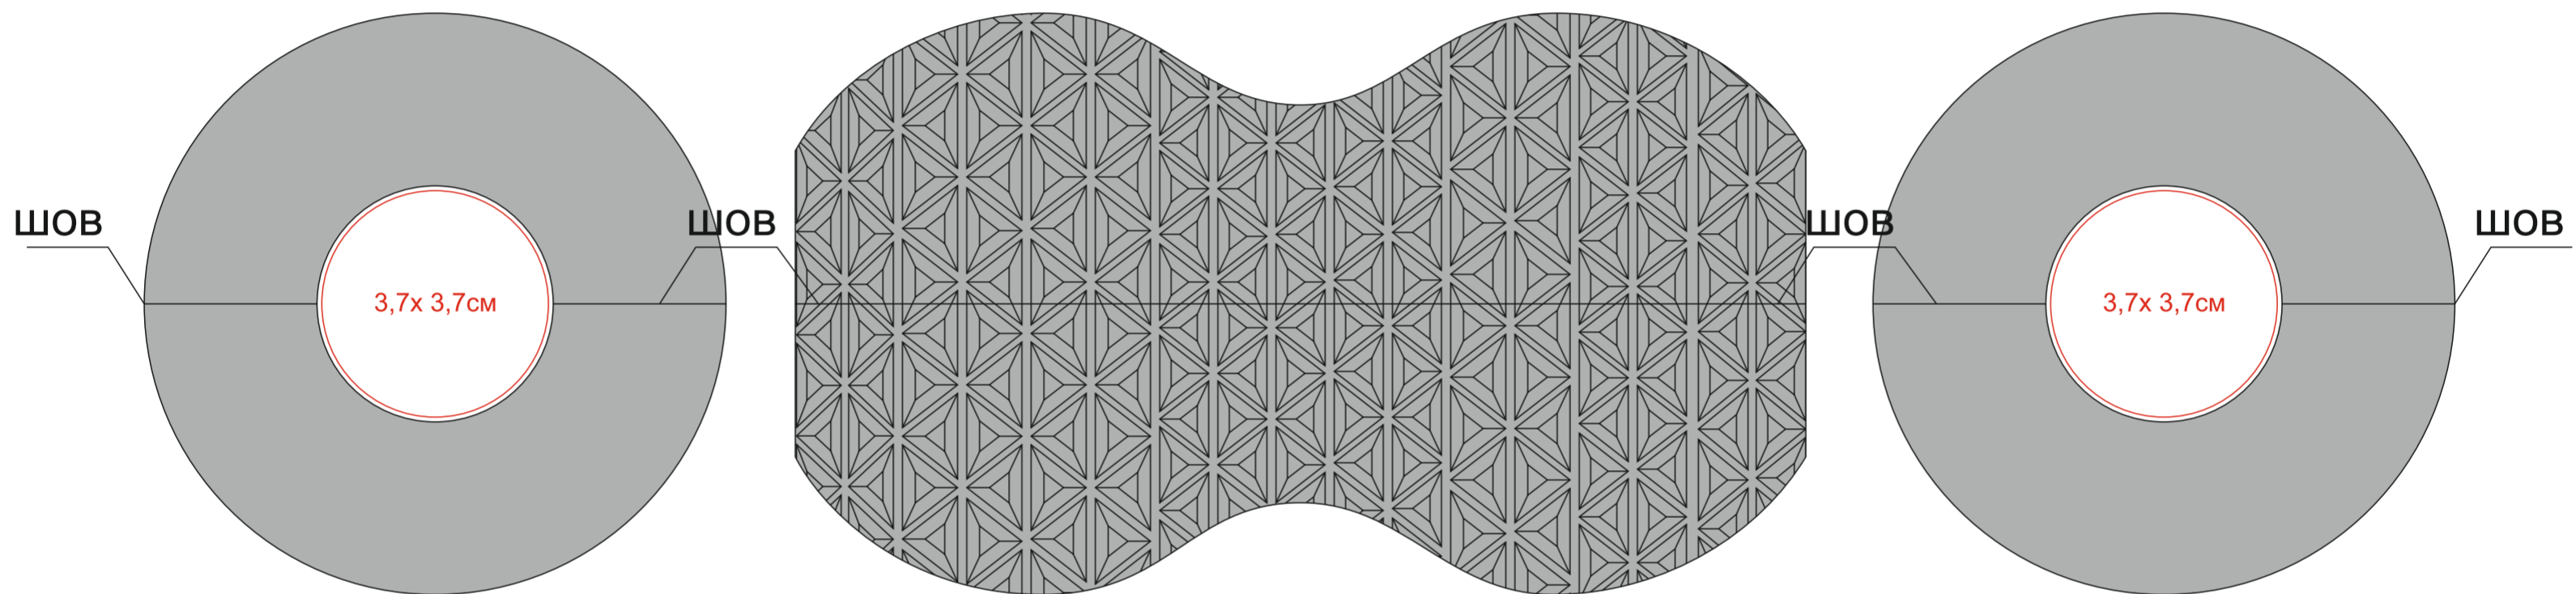

Массажер PEANUT арт. 33000

Метод нанесения: **наклейка, уф-DTF**

33000/15

33000/30

33000/24

33000/35