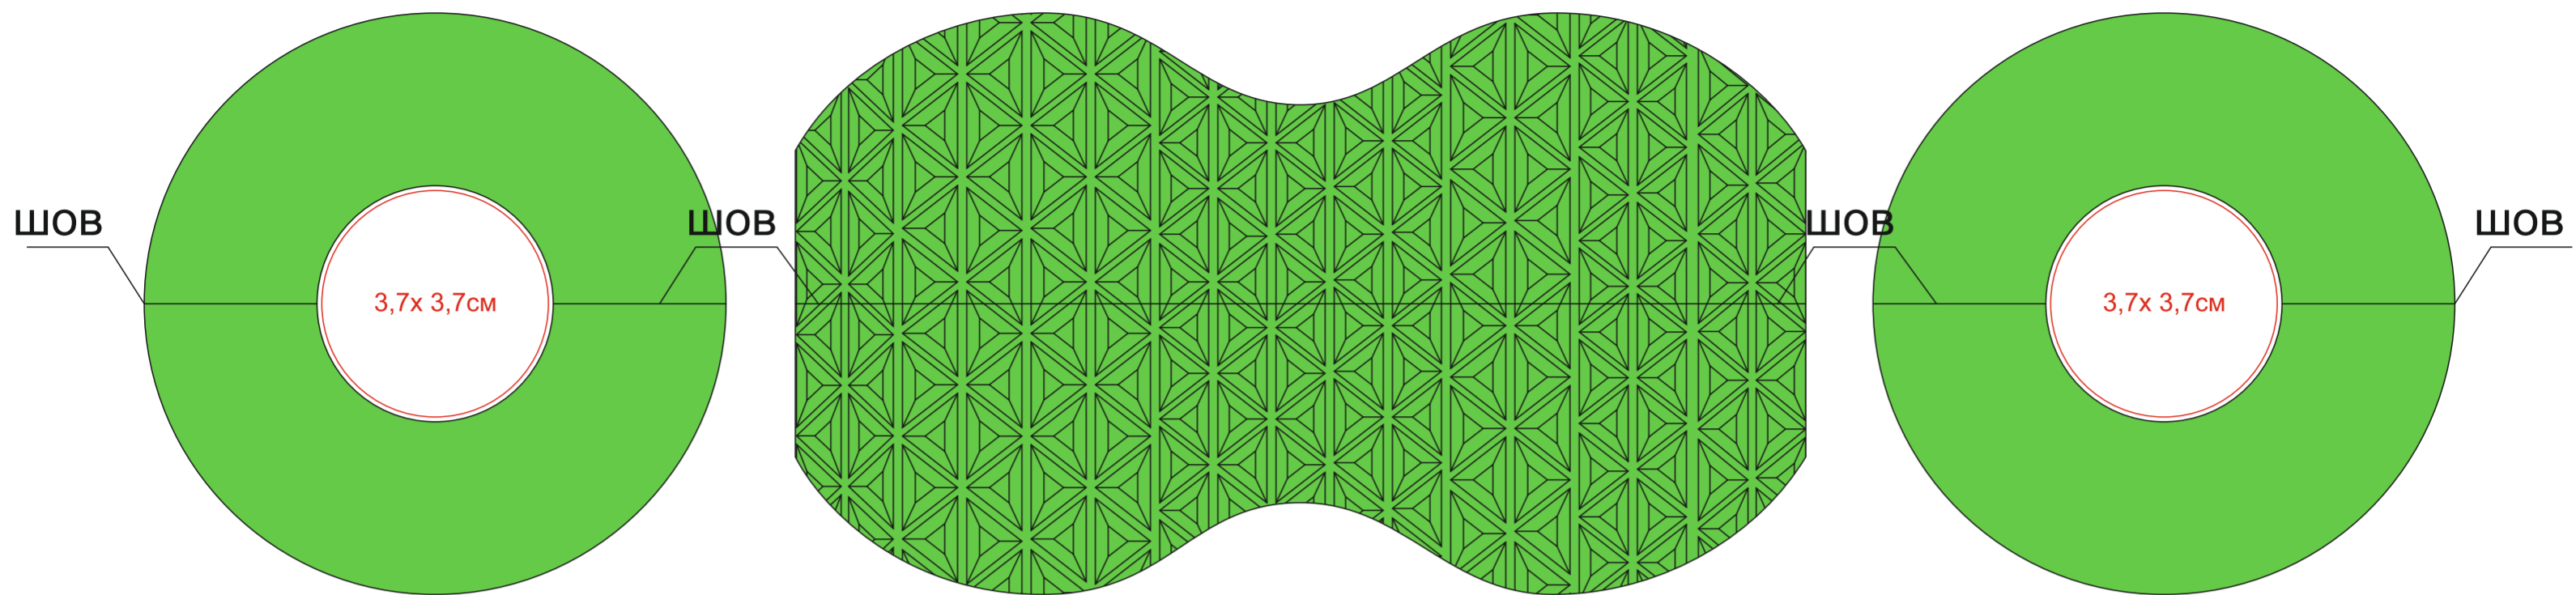

Массажер PEANUT арт. 33000

Метод нанесения: **наклейка, уф-DTF**

33000/15

33000/30

33000/24

33000/35