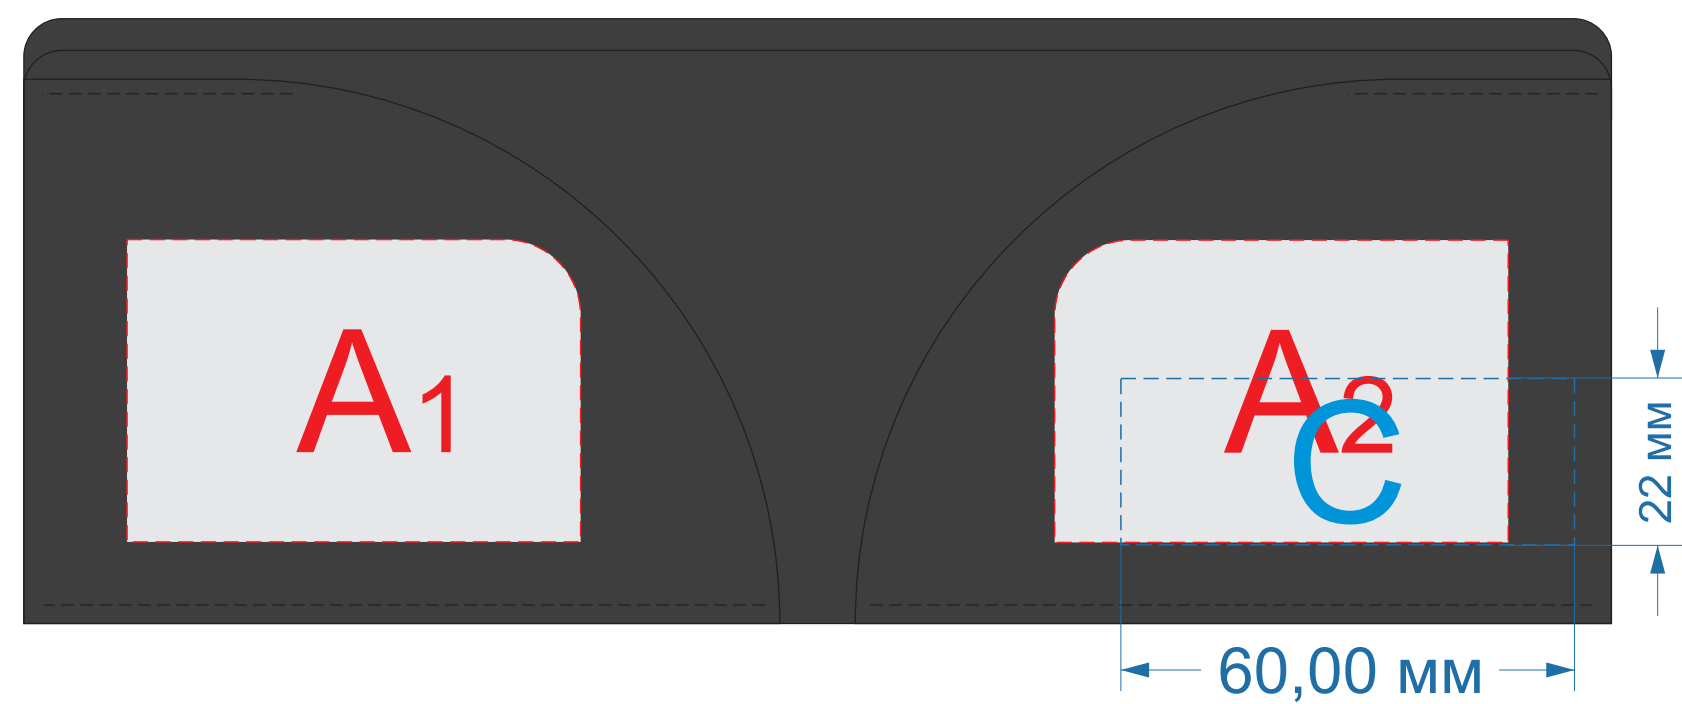

Крышка коробки

A	Вид нанесения	Макс площадь (Ш*В)
	Шильд спектрум	150x150мм
	Металлостикер	170x150мм
	Цифровая печать	235x200мм
	Тиснение	95x95мм

кошелек

лицо

разворот

A	Вид нанесения	Макс площадь (Ш*В)
	Тиснение блинт (производство Оазис)	60x40мм

C	Вид нанесения	Макс площадь (Ш*В)
	Тиснение (от 30 штук)*	60x22мм

ремешок для ключей

лицо

оборот

A	Вид нанесения	Макс площадь (Ш*В)
	Тиснение блинт (производство Оазис)	15x40мм

*Тиснение в крае на стороне поставщика (от 30шт)