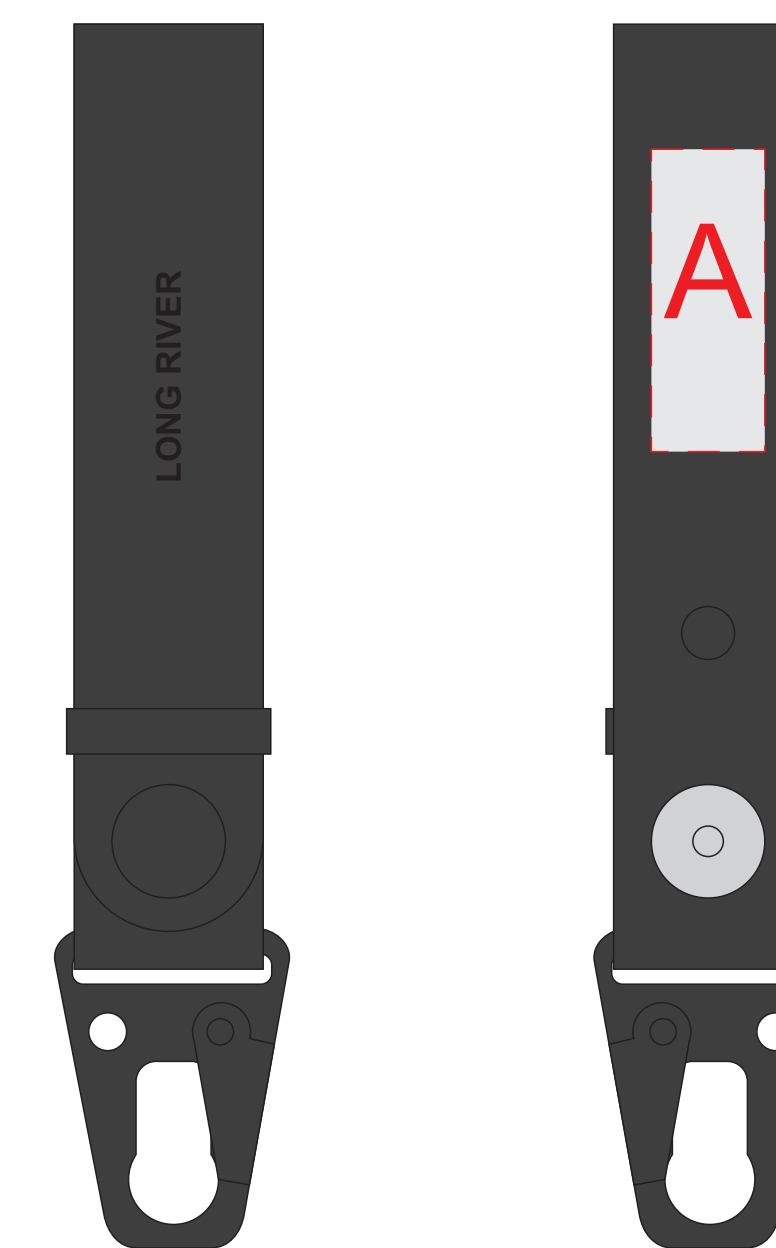

Крышка коробки

A	Вид нанесения	Макс площадь (Ш*В)
	Шильд спектрум	150x150мм
	Металлостикер	170x150мм
	Цифровая печать	235x200мм
	Тиснение	95x95мм

кошелек

лицо

разворот

A	Вид нанесения	Макс площадь (Ш*В)
	Тиснение блинт (производство Оазис)	60x40мм

C	Вид нанесения	Макс площадь (Ш*В)
	Тиснение (от 30 штук)*	60x22мм

ремешок для ключей

лицо

оборот

A	Вид нанесения	Макс площадь (Ш*В)
	Тиснение блинт (производство Оазис)	15x40мм

*Тиснение в крае на стороне поставщика (от 30шт)