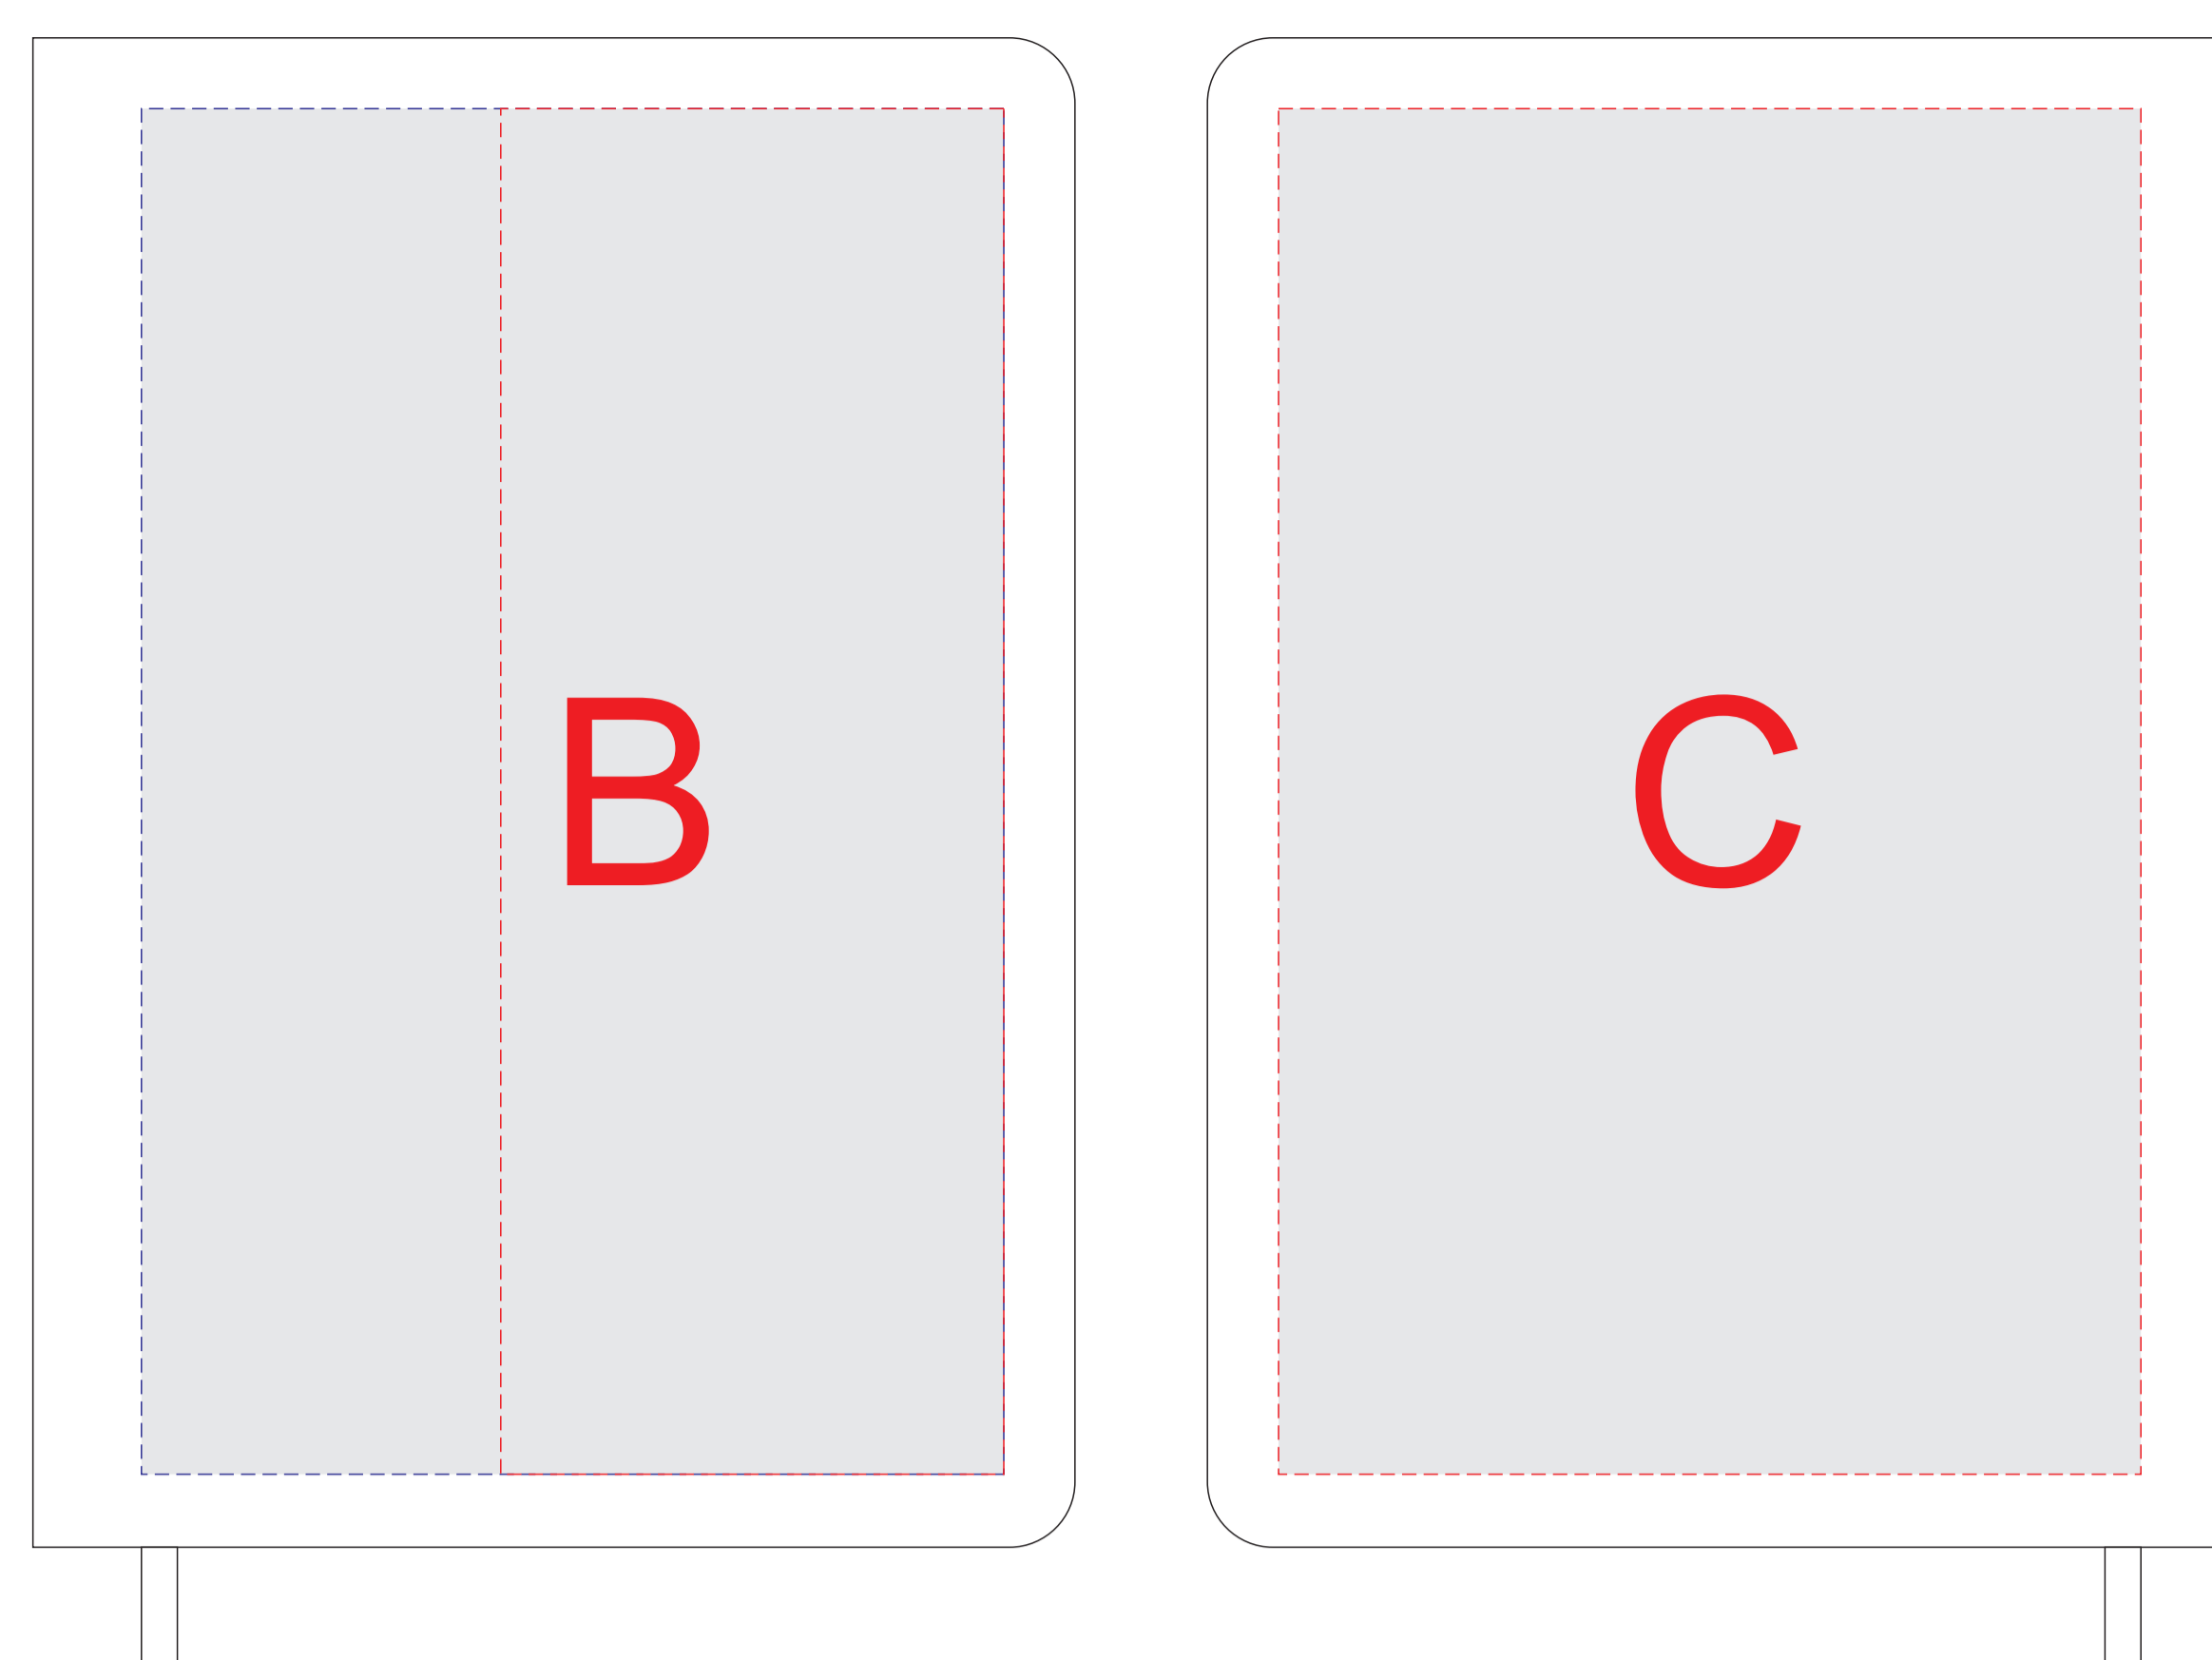

Внимание! Тампопечать возможна в 1 цвет - черной, серебряной или золотой краской.
Трафаретная печать возможна в 1 цвет - белой, черной или серебряной краской.

А	Вид нанесения	Макс площадь (Ш*В)
	Тампопечать 1+0	35x35мм
	Трафаретная печать 1+0	230x230мм
	Тиснение	60x60мм
	Цифровая печать на белой основе	280x275мм
Шильд спектрум	150x150мм	

гравировка от матового-серебристого до белого

D	Вид нанесения	Макс площадь (Ш*В)
	Гравировка	26x6мм

E	Вид нанесения	Макс площадь (Ш*В)
	Гравировка	22x6мм

F	Вид нанесения	Макс площадь (Ш*В)
	Гравировка	60x6мм

лицо

оборот

B	Вид нанесения	Макс площадь (Ш*В)
	Тиснение	70x95мм
	Уф печать	120x190мм

C	Вид нанесения	Макс площадь (Ш*В)
	Тиснение	95x95мм
	Уф печать	120x190мм

гравировка серебро

Внимание! Круговая гравировка не стыкуется!

G	Вид нанесения	Макс площадь (Ш*В)
	Гравировка	27x90мм
	Круговая гравировка	210x90мм
	Гравировка XL	58x90мм
	УФ печать	20x100мм
	Круговая УФ печать	213,5x105мм