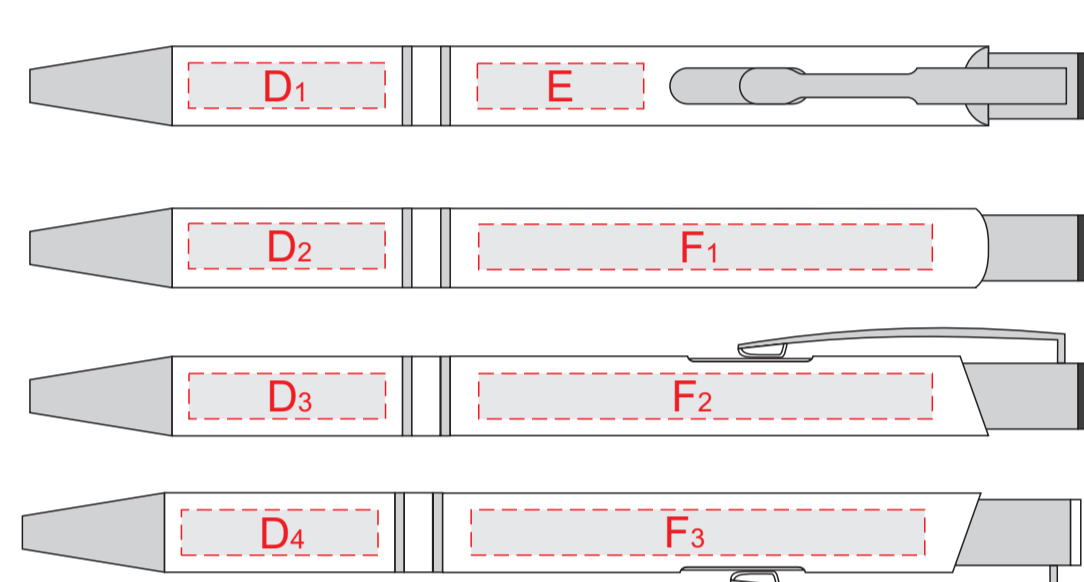

Внимание! Тампопечать возможна в 1 цвет - черной, серебряной или золотой краской.
Трафаретная печать возможна в 1 цвет - белой, черной или серебряной краской.

А	Вид нанесения	Макс площадь (Ш*В)
	Тампопечать 1+0	35x35мм
	Трафаретная печать 1+0	230x230мм
	Тиснение	60x60мм
	Цифровая печать на белой основе	280x275мм
Шильд спектрум	150x150мм	

гравировка от матового-серебристого до белого

D	Вид нанесения	Макс площадь (Ш*В)
	Гравировка	26x6мм

E	Вид нанесения	Макс площадь (Ш*В)
	Гравировка	22x6мм

F	Вид нанесения	Макс площадь (Ш*В)
	Гравировка	60x6мм

лицо

оборот

B	Вид нанесения	Макс площадь (Ш*В)
	Тиснение	70x95мм
	Уф печать	120x190мм

C	Вид нанесения	Макс площадь (Ш*В)
	Тиснение	95x95мм
	Уф печать	120x190мм

гравировка серебро

Внимание! Круговая гравировка не стыкуется!

G	Вид нанесения	Макс площадь (Ш*В)
	Гравировка	27x90мм
	Круговая гравировка	210x90мм
	Гравировка XL	58x90мм
	УФ печать	20x100мм
	Круговая УФ печать	213,5x105мм