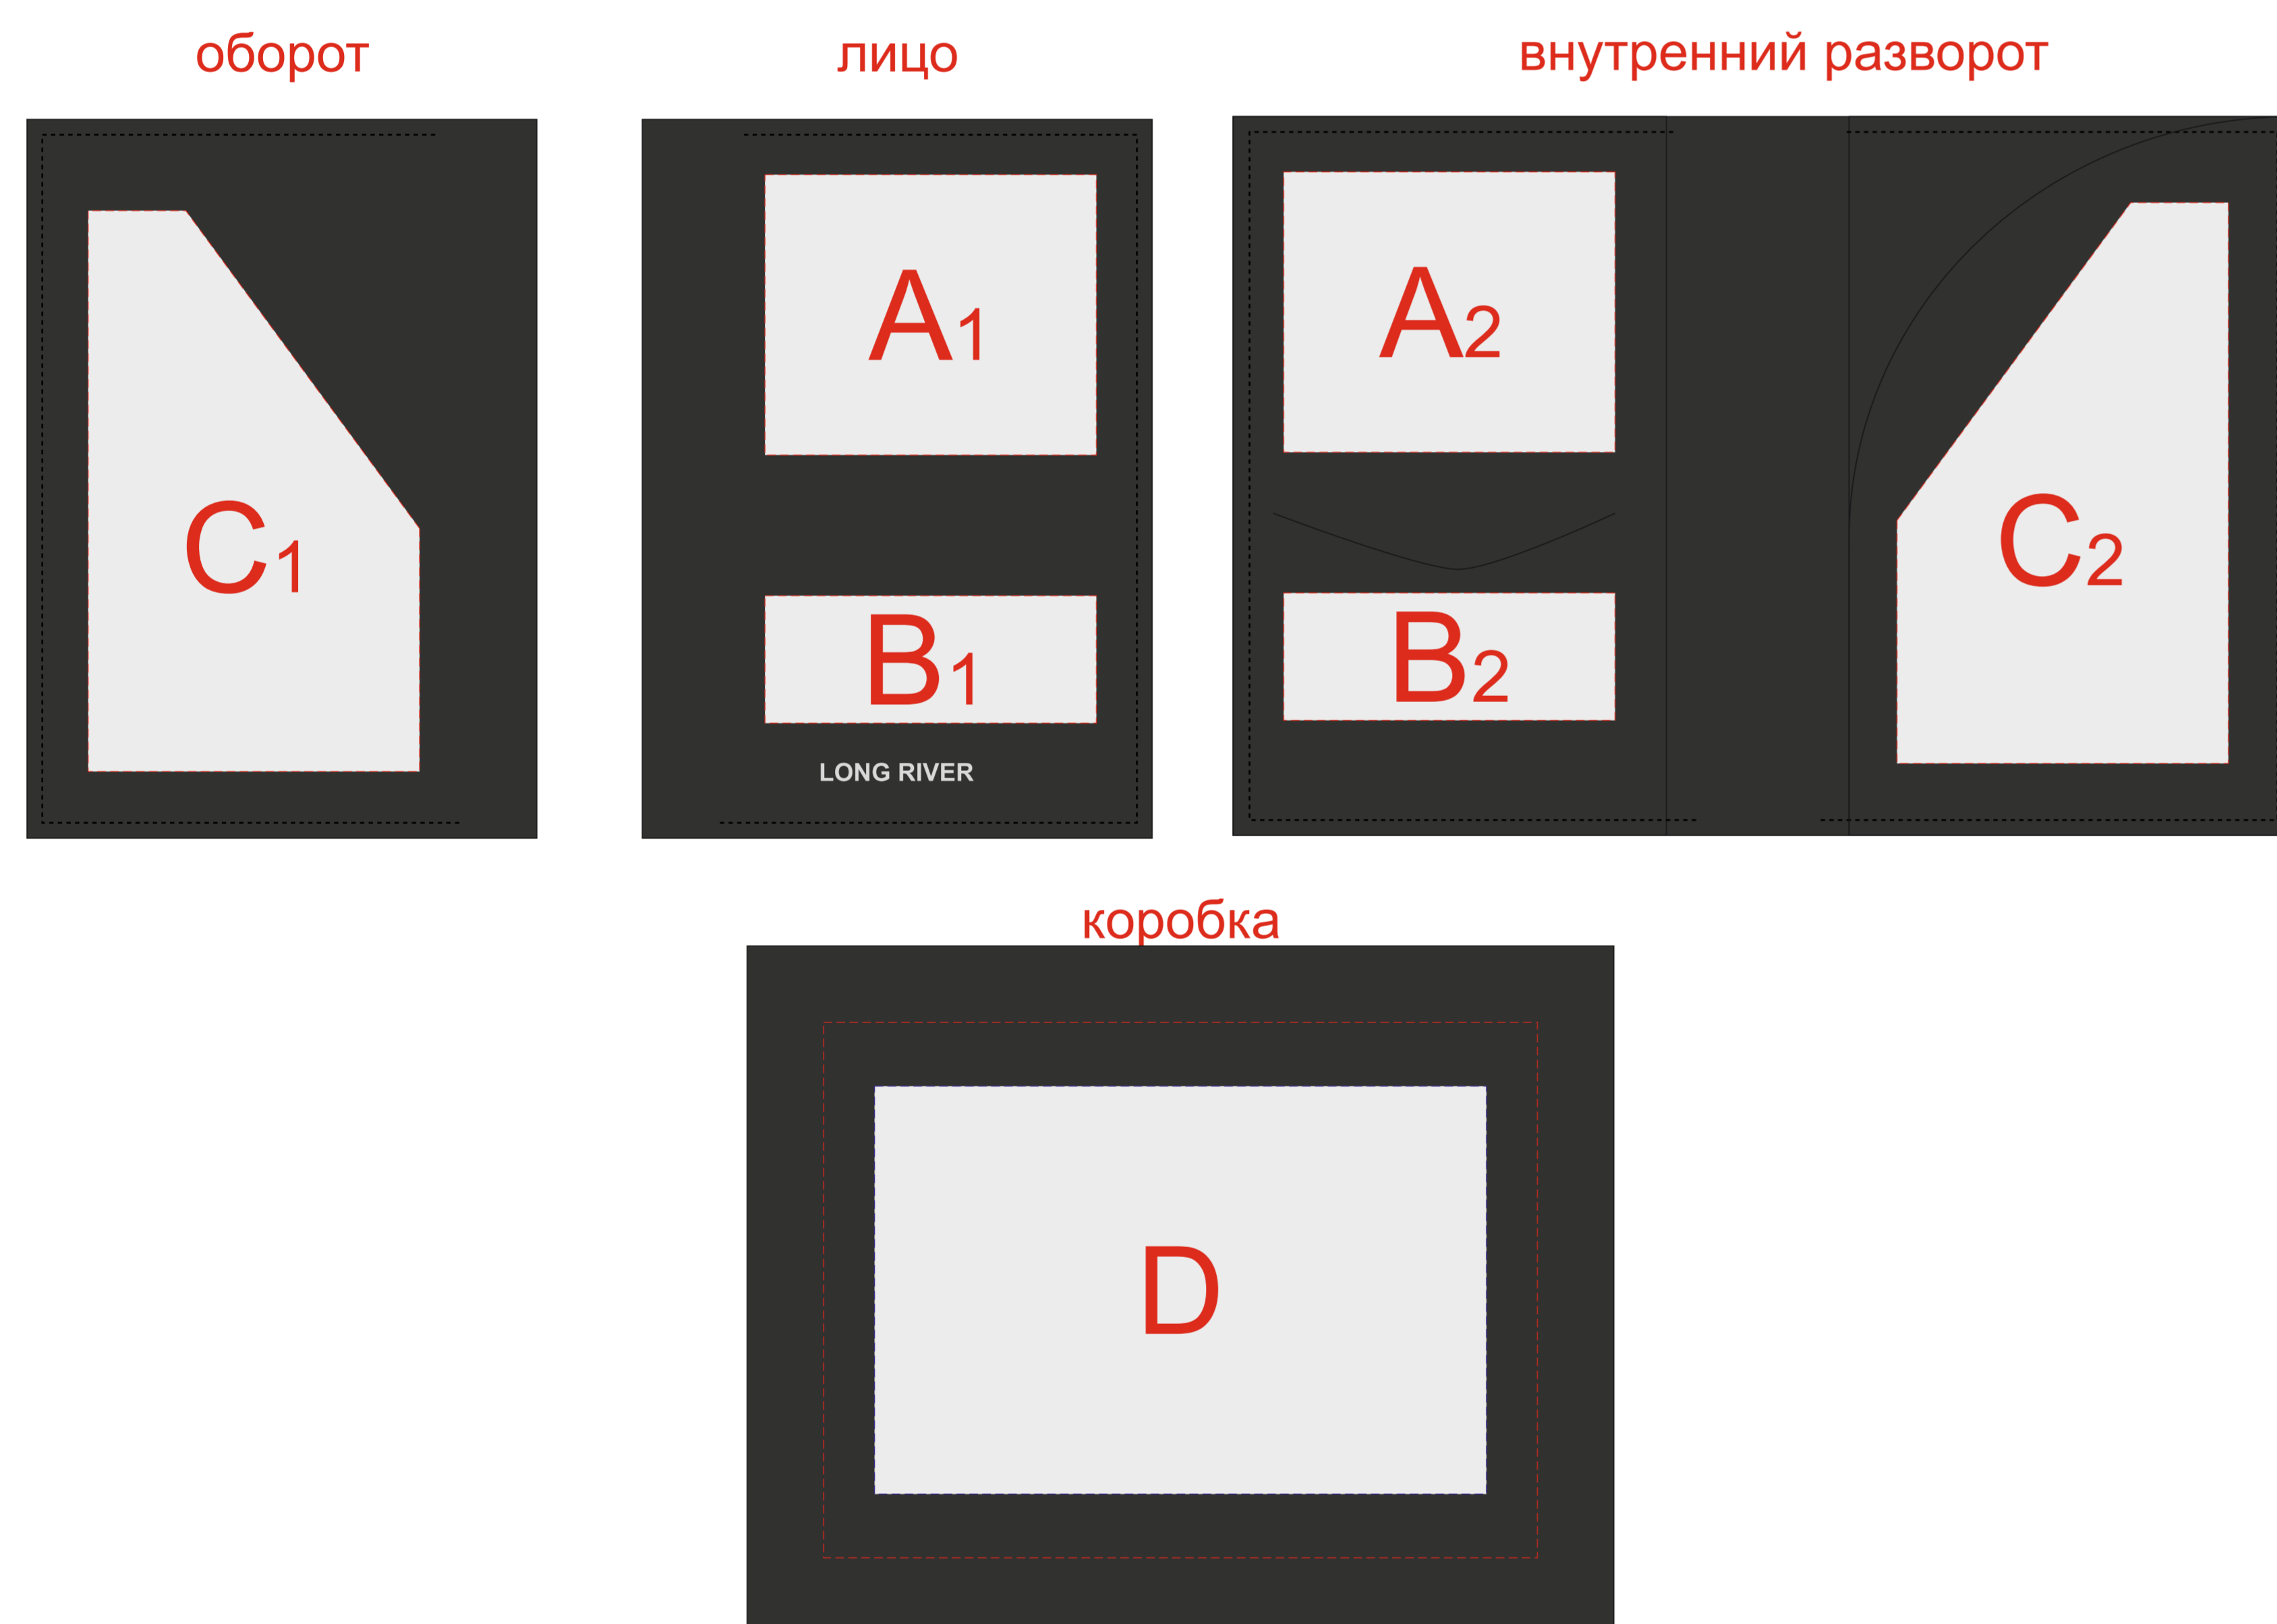

Крышка коробки

A	Вид нанесения	Макс площадь (Ш*В)
	Шильд спектрум	150x150мм
	Металлостикер	170x150мм
	Цифровая печать	235x200мм
	Тиснение	95x95мм

Внимание! Трафаретная печать на коробке возможна в 1 цвет - белым, серебряным или золотым цветом

A	Вид нанесения	Макс площадь (Ш*В)
	Тиснение блинт	65x55мм
B	Вид нанесения	Макс площадь (Ш*В)
	Тиснение блинт	65x25мм
C	Вид нанесения	Макс площадь (Ш*В)
	Тиснение блинт	65x95мм
D	Вид нанесения	Макс площадь (Ш*В)
	Тампопечать	45x45мм
	Трафаретная печать 1+0	120x80мм
	Цифровая печать на белой основе	140x105мм

C

Внимание! Допускается незначительный ореол клея вокруг изображения при печати методом термотрансфера.

A	Вид нанесения	Макс площадь (Ш*В)
	Термотрансфер	35x35мм
	DTF (текстиль)	35x35мм
B	Вид нанесения	Макс площадь (Ш*В)
	Термотрансфер	30x100мм
	DTF (текстиль)	30x100мм
C	Вид нанесения	Макс площадь (Ш*В)
	Термотрансфер	15x200мм
	DTF (текстиль)	15x200мм