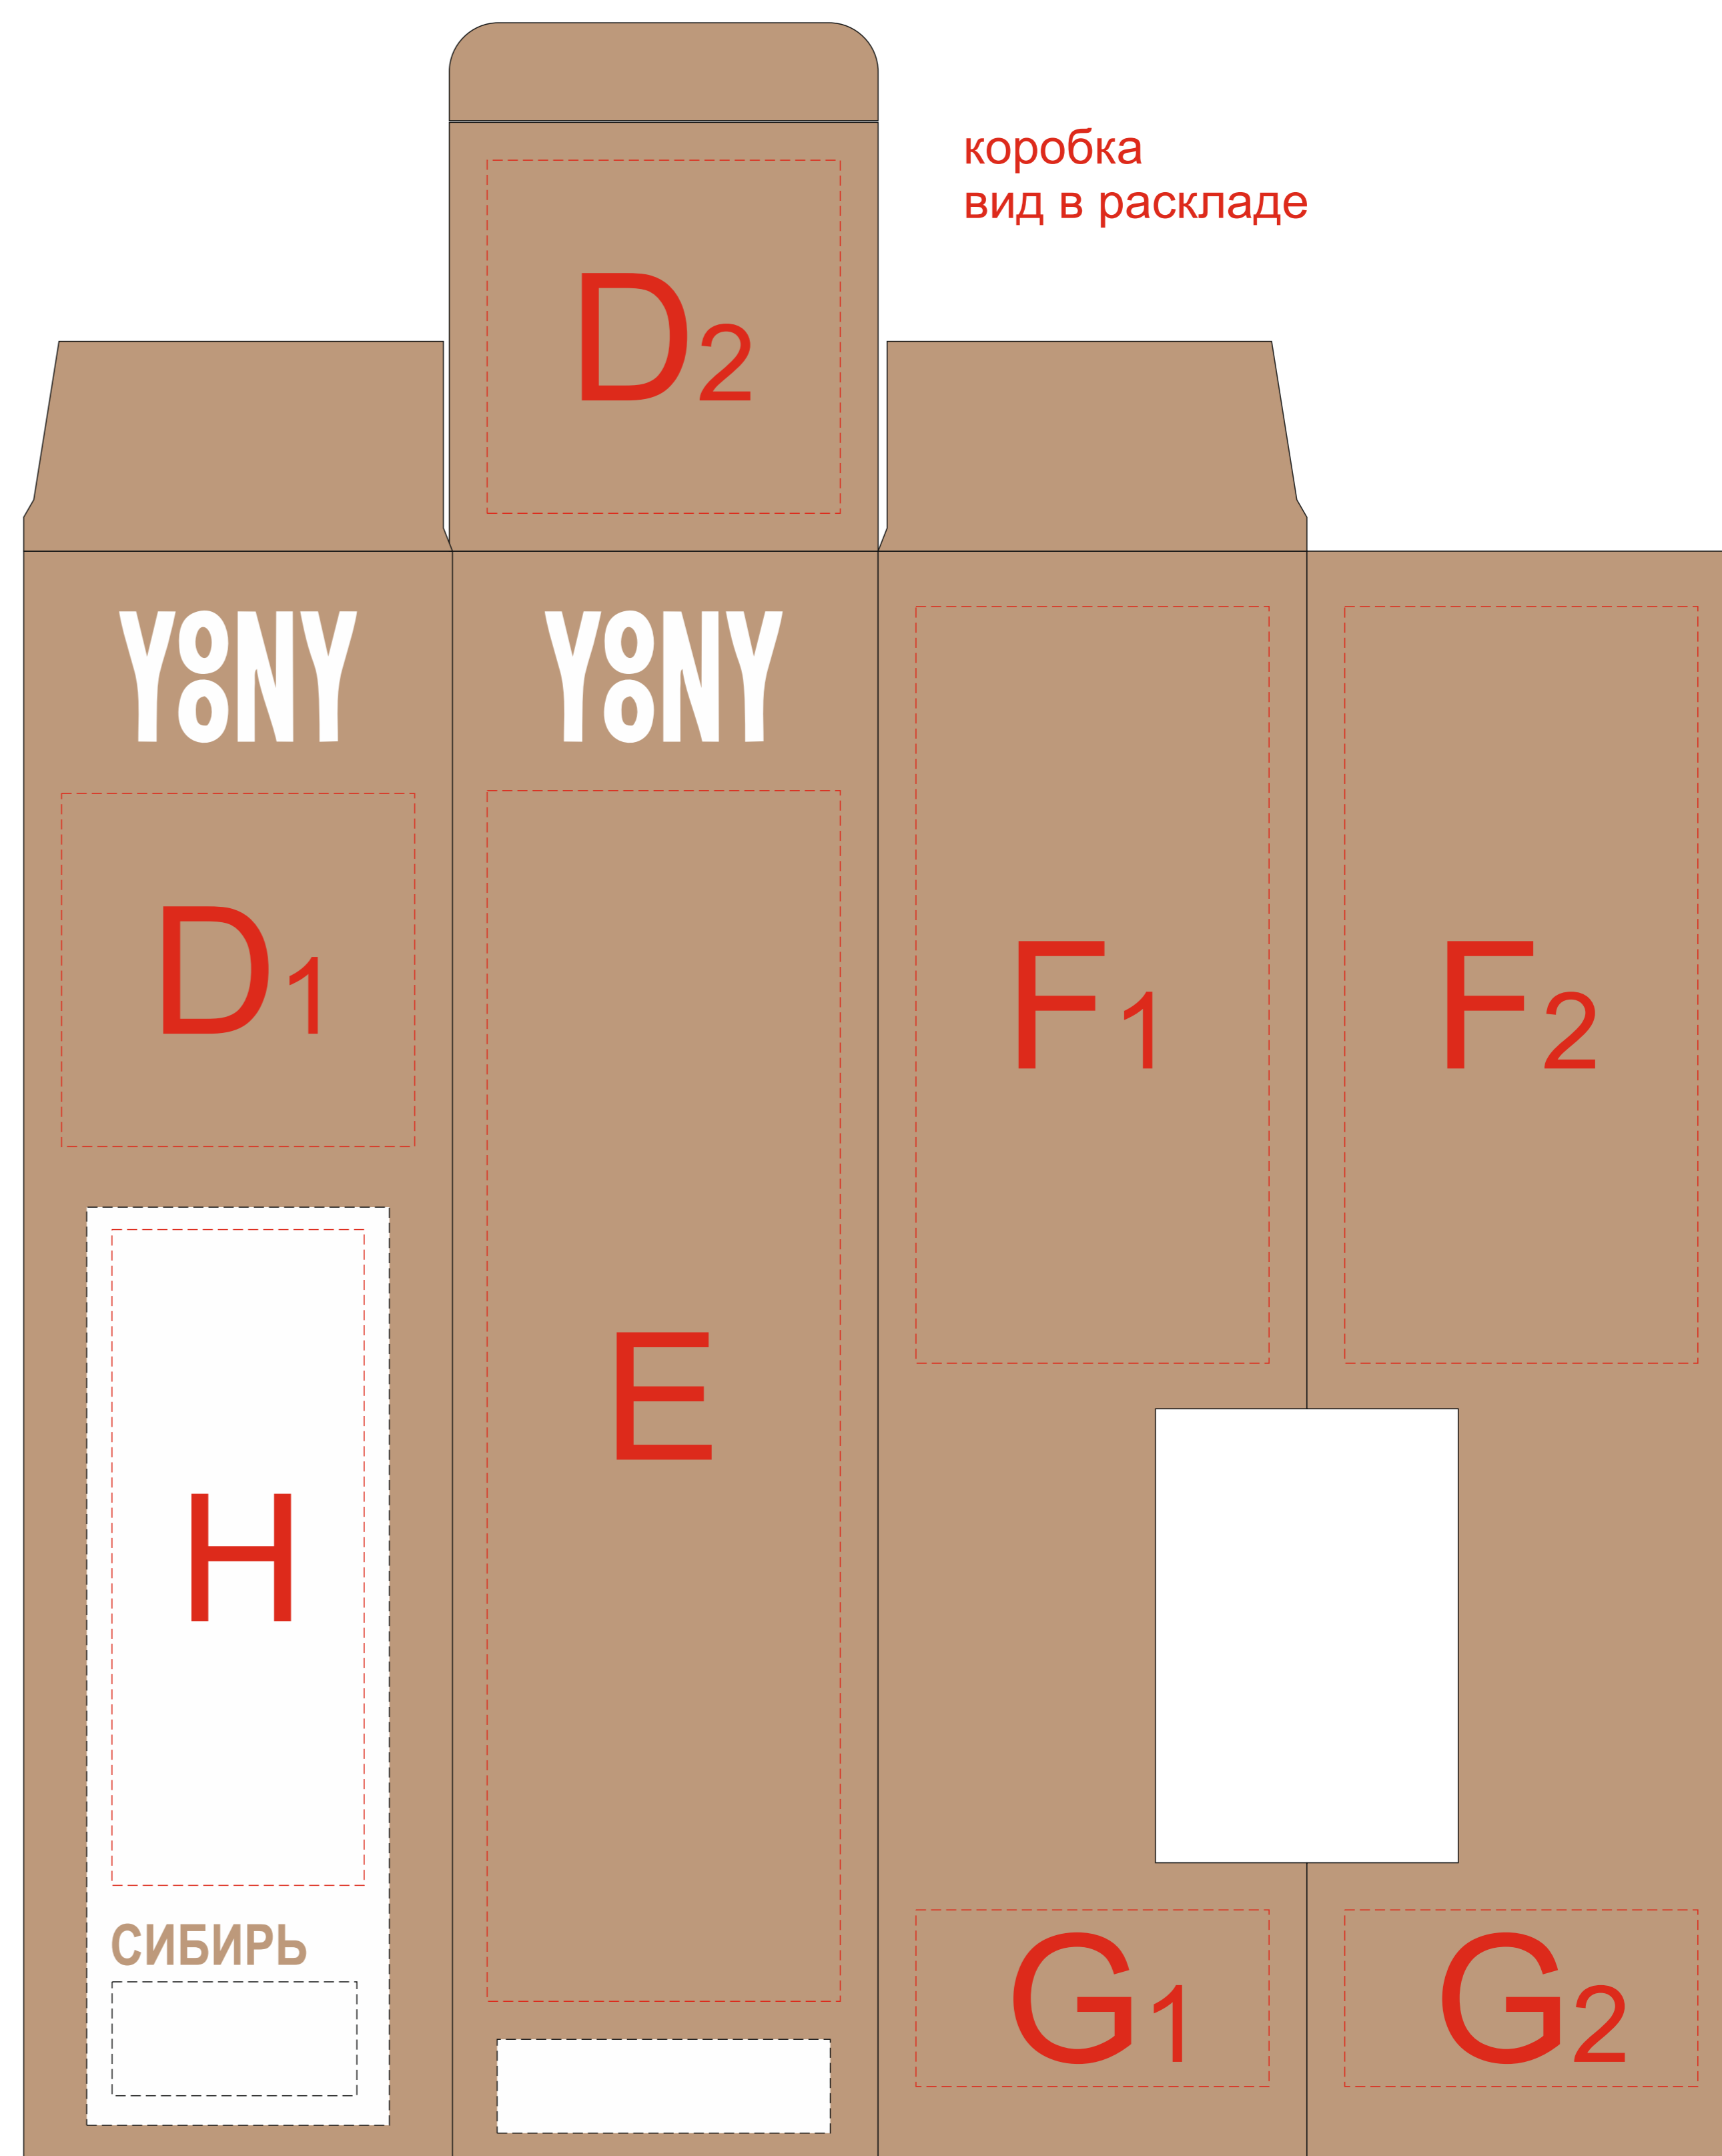

Арт. 826200

гравировка темная

коробка
вид в раскладе

Внимание! Круговая гравировка и круговая трафаретная печать не стыкуются!
Круговая гравировка не позиционируется относительно других нанесений.

A	Вид нанесения	Макс площадь (Ш*В)
	Круговая гравировка	235x35мм
	Гравировка	26x35мм
	Тампопечать	30x30мм

B	Вид нанесения	Макс площадь (Ш*В)
	Гравировка	26x99мм
	Круговая гравировка	250x99мм
	Тампопечать	30x45мм
Круговая трафаретная печать 1+0	230x150мм	

C	Вид нанесения	Макс площадь (Ш*В)
	Тампопечать	35x35мм
Гравировка	40x40мм	

D	Вид нанесения	Макс площадь (Ш*В)
	Цифровая печать на белой основе	70x70мм

E	Вид нанесения	Макс площадь (Ш*В)
	Цифровая печать на белой основе	70x240мм

F	Вид нанесения	Макс площадь (Ш*В)
	Цифровая печать на белой основе	70x150мм

G	Вид нанесения	Макс площадь (Ш*В)
	Цифровая печать на белой основе	70x35мм

H	Вид нанесения	Макс площадь (Ш*В)
	Цифровая печать на белой основе	50x130мм