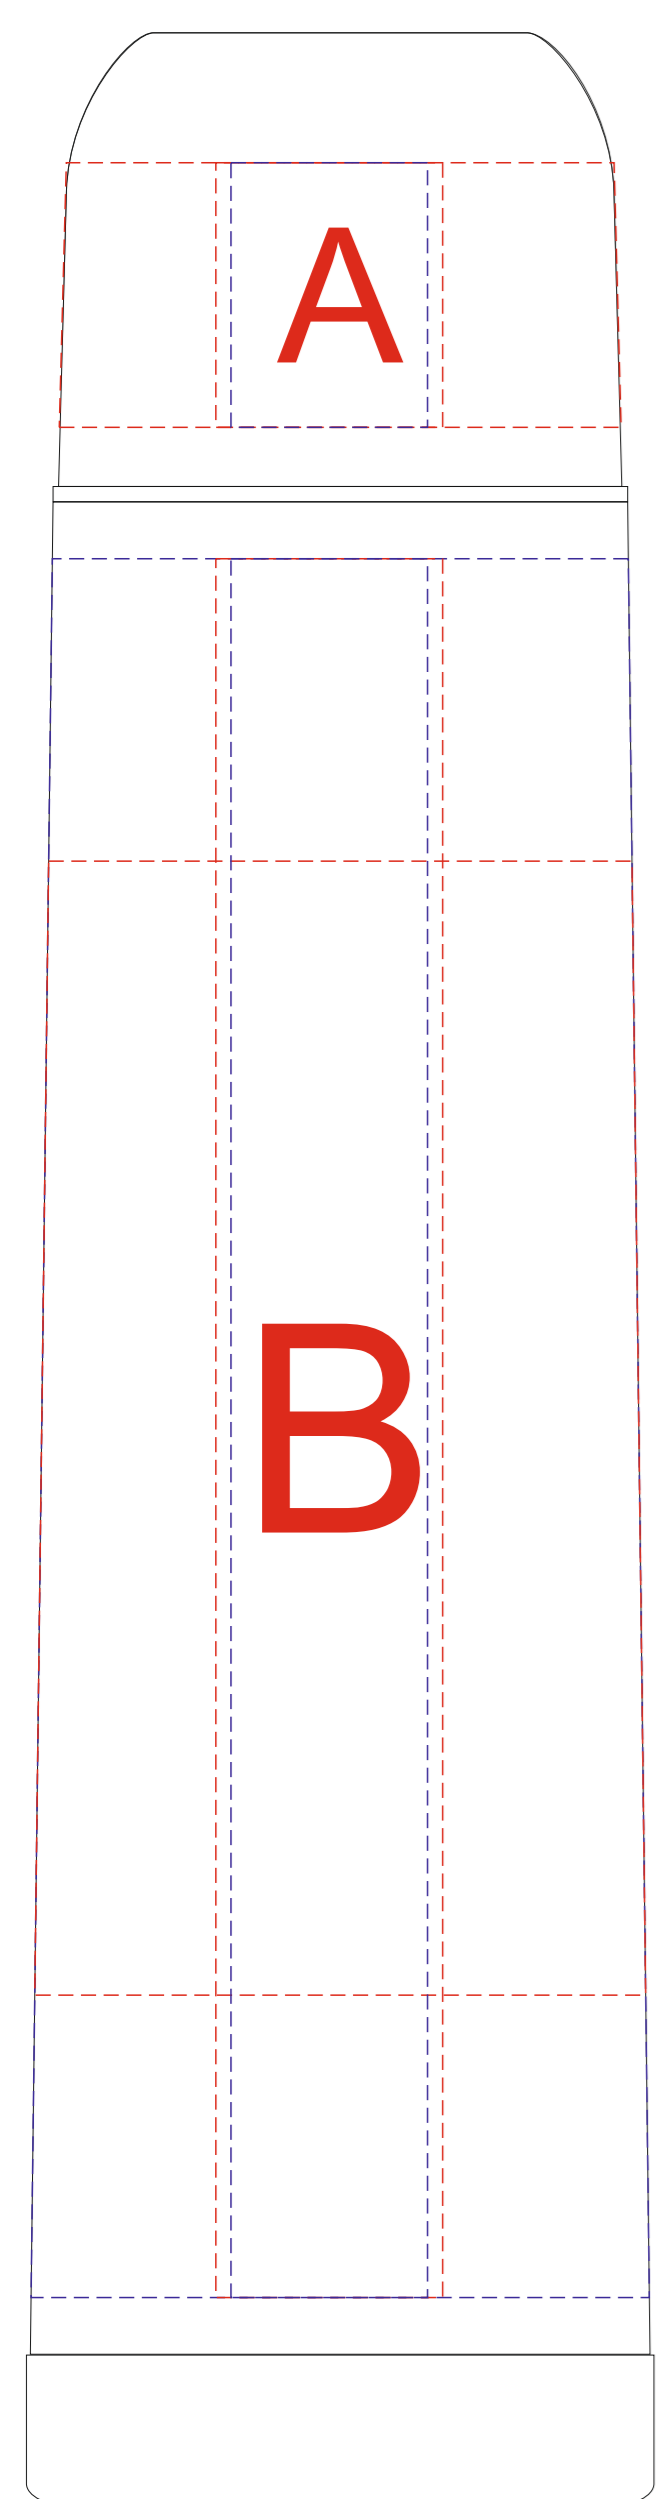

Арт. 826200

гравировка темная

коробка
вид в раскладе

Внимание! Круговая гравировка и круговая трафаретная печать не стыкуются!
Круговая гравировка не позиционируется относительно других нанесений.

A	Вид нанесения	Макс площадь (Ш*В)
	Круговая гравировка	235x35мм
	Гравировка	26x35мм
	Тампопечать	30x30мм

B	Вид нанесения	Макс площадь (Ш*В)
	Гравировка	26x99мм
	Круговая гравировка	250x99мм
	Тампопечать	30x45мм
Круговая трафаретная печать 1+0	230x150мм	

C	Вид нанесения	Макс площадь (Ш*В)
	Тампопечать	35x35мм
Гравировка	40x40мм	

D	Вид нанесения	Макс площадь (Ш*В)
	Цифровая печать на белой основе	70x70мм

E	Вид нанесения	Макс площадь (Ш*В)
	Цифровая печать на белой основе	70x240мм

F	Вид нанесения	Макс площадь (Ш*В)
	Цифровая печать на белой основе	70x150мм

G	Вид нанесения	Макс площадь (Ш*В)
	Цифровая печать на белой основе	70x35мм

H	Вид нанесения	Макс площадь (Ш*В)
	Цифровая печать на белой основе	50x130мм