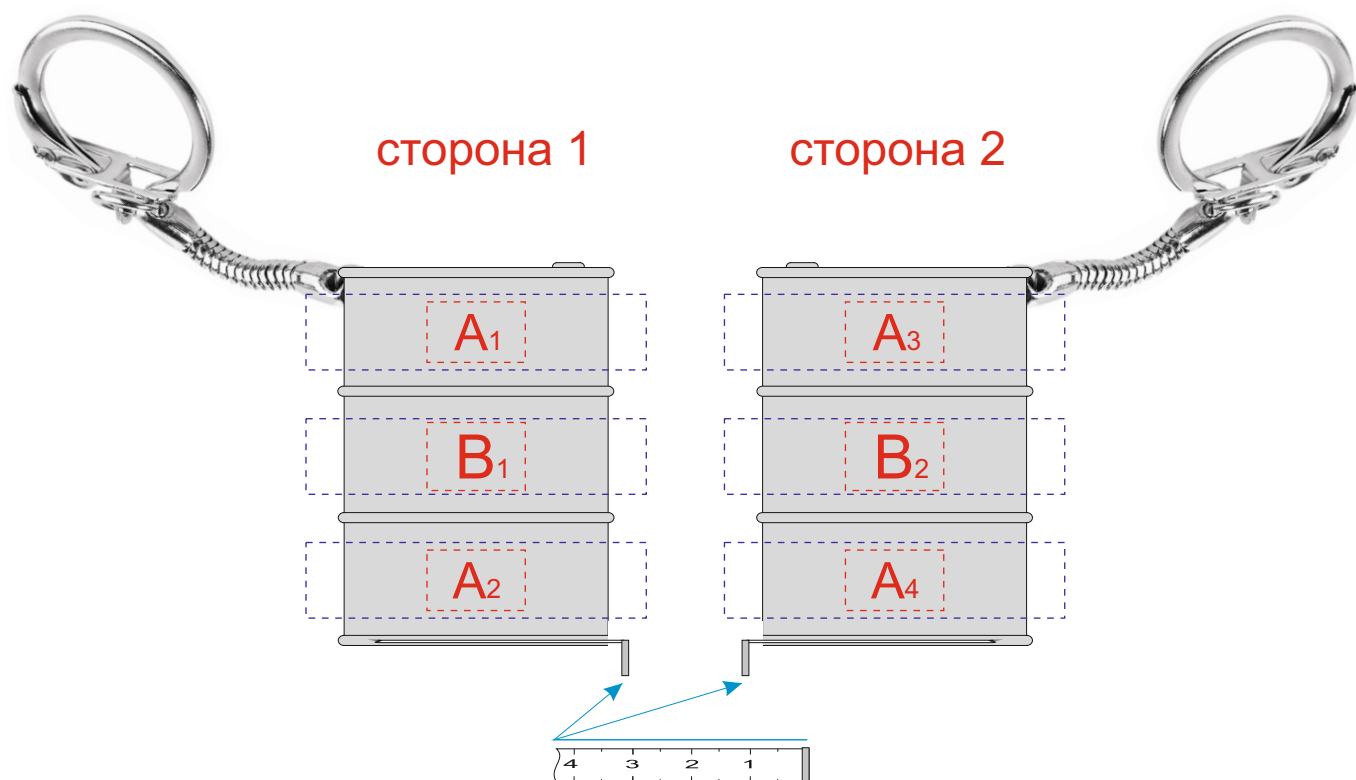

Арт. 719540

А	Вид нанесения	Макс площадь (Ш*В)
	Тампопечать	13x8мм
	УФ DTF	45x10мм

В	Вид нанесения	Макс площадь (Ш*В)
	Тампопечать	13x9мм
	УФ DTF	45x10мм