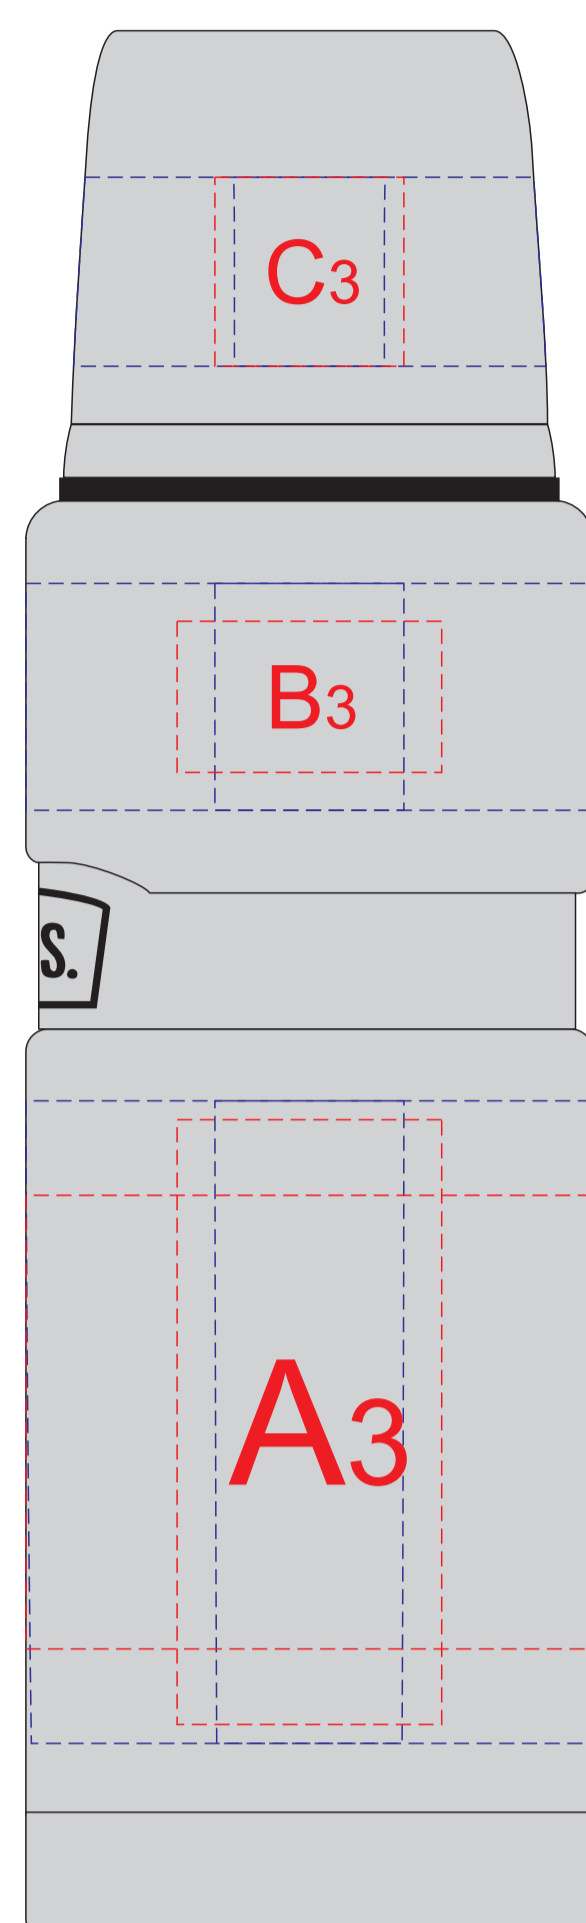

вид сверху (крышка)

вид слева

вид спереди

вид справа

вид сзади

круговая гравировка  
C

круговая гравировка  
B

круговая гравировка  
A

круговая трафаретная печать 1+0

Внимание! Круговая гравировка и круговая трафаретная печать не стыкуются. Круговая гравировка не позиционируется относительно логотипа и других видов нанесений

A	Вид нанесения	Макс площадь (Ш*В)
	Гравировка	25x85мм
	Круговая гравировка	234x85мм
	Тампопечать	35x40мм
	Круговая трафаретная печать 1+0	210x60мм

C	Вид нанесения	Макс площадь (Ш*В)
	Гравировка	20x25мм
	Круговая гравировка	185x25мм
	Тампопечать	25x25мм

B	Вид нанесения	Макс площадь (Ш*В)
	Гравировка	25x30мм
	Круговая гравировка	234x30мм
	Тампопечать	35x20мм

D	Вид нанесения	Макс площадь (Ш*В)
	Гравировка	35x35мм
	Тампопечать	30x30мм

1562425  
крышка - гравировка темная  
тело - гравировка светлая

1377630  
крышка - гравировка темная  
тело - гравировка светлая