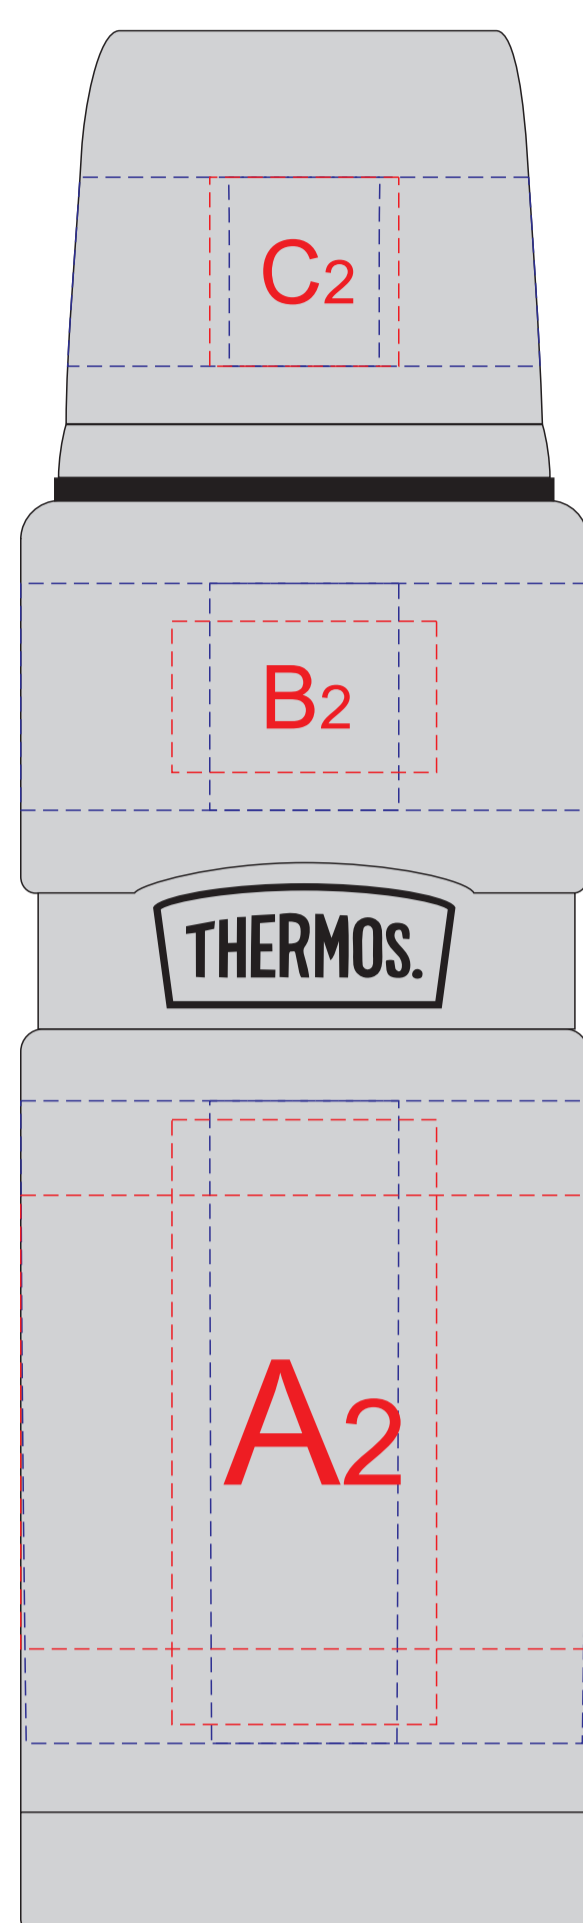

вид сверху (крышка)

вид слева

вид спереди

вид справа

вид сзади

круговая гравировка  
C

круговая гравировка  
B

круговая гравировка  
A

круговая трафаретная печать 1+0

Внимание! Круговая гравировка и круговая трафаретная печать не стыкуются. Круговая гравировка не позиционируется относительно логотипа и других видов нанесений

A	Вид нанесения	Макс площадь (Ш*В)
	Гравировка	25x85мм
	Круговая гравировка	234x85мм
	Тампопечать	35x40мм
	Круговая трафаретная печать 1+0	210x60мм

C	Вид нанесения	Макс площадь (Ш*В)
	Гравировка	20x25мм
	Круговая гравировка	185x25мм
	Тампопечать	25x25мм

B	Вид нанесения	Макс площадь (Ш*В)
	Гравировка	25x30мм
	Круговая гравировка	234x30мм
	Тампопечать	35x20мм

D	Вид нанесения	Макс площадь (Ш*В)
	Гравировка	35x35мм
	Тампопечать	30x30мм

1562425  
крышка - гравировка темная  
тело - гравировка светлая

1377630  
крышка - гравировка темная  
тело - гравировка светлая