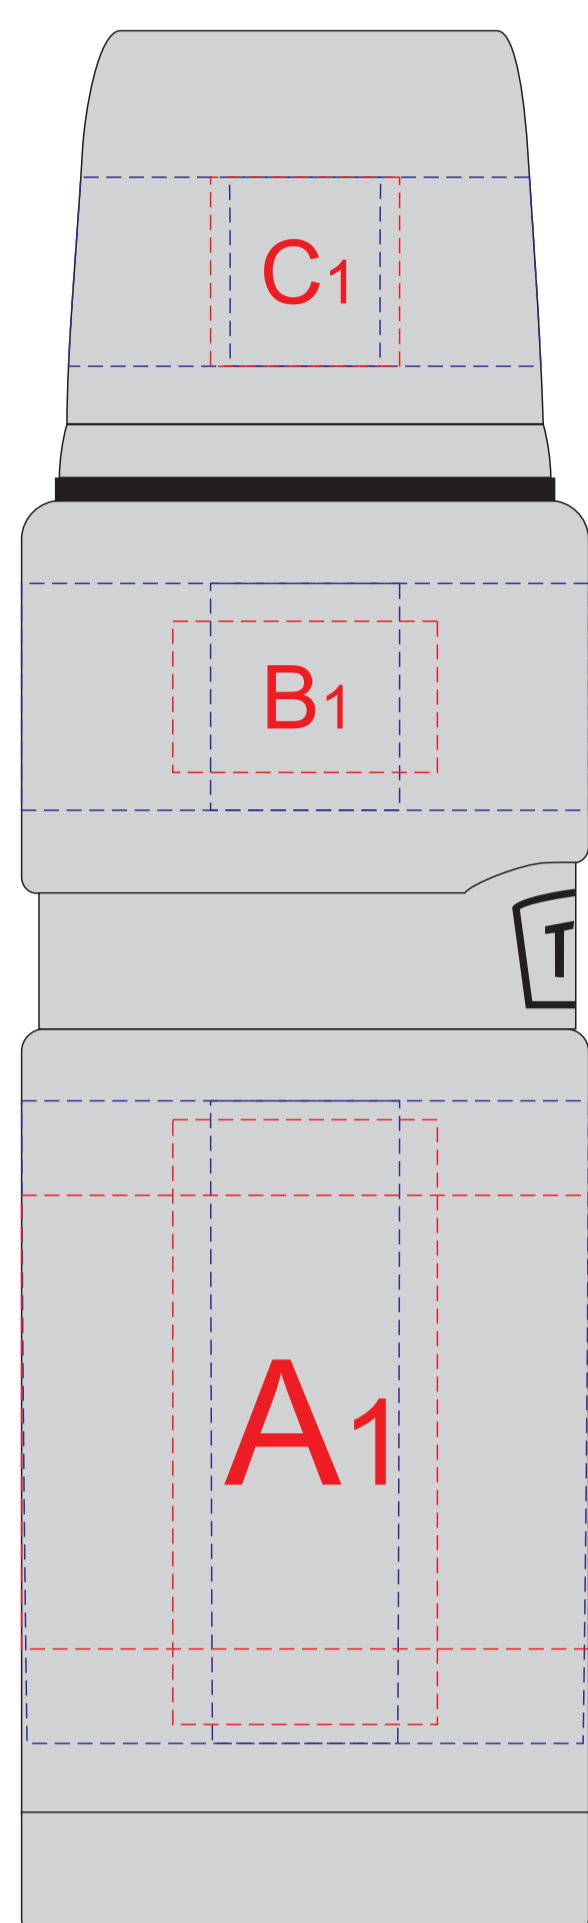

вид сверху (крышка)

вид слева

вид спереди

вид справа

вид сзади

круговая гравировка  
C

круговая гравировка  
B

круговая гравировка  
A

круговая трафаретная печать 1+0

Внимание! Круговая гравировка и круговая трафаретная печать не стыкуются. Круговая гравировка не позиционируется относительно логотипа и других видов нанесений

A	Вид нанесения	Макс площадь (Ш*В)
	Гравировка	25x85мм
	Круговая гравировка	234x85мм
	Тампопечать	35x40мм
	Круговая трафаретная печать 1+0	210x60мм

C	Вид нанесения	Макс площадь (Ш*В)
	Гравировка	20x25мм
	Круговая гравировка	185x25мм
	Тампопечать	25x25мм

B	Вид нанесения	Макс площадь (Ш*В)
	Гравировка	25x30мм
	Круговая гравировка	234x30мм
	Тампопечать	35x20мм

D	Вид нанесения	Макс площадь (Ш*В)
	Гравировка	35x35мм
	Тампопечать	30x30мм

1562425  
крышка - гравировка темная  
тело - гравировка светлая

1377630  
крышка - гравировка темная  
тело - гравировка светлая