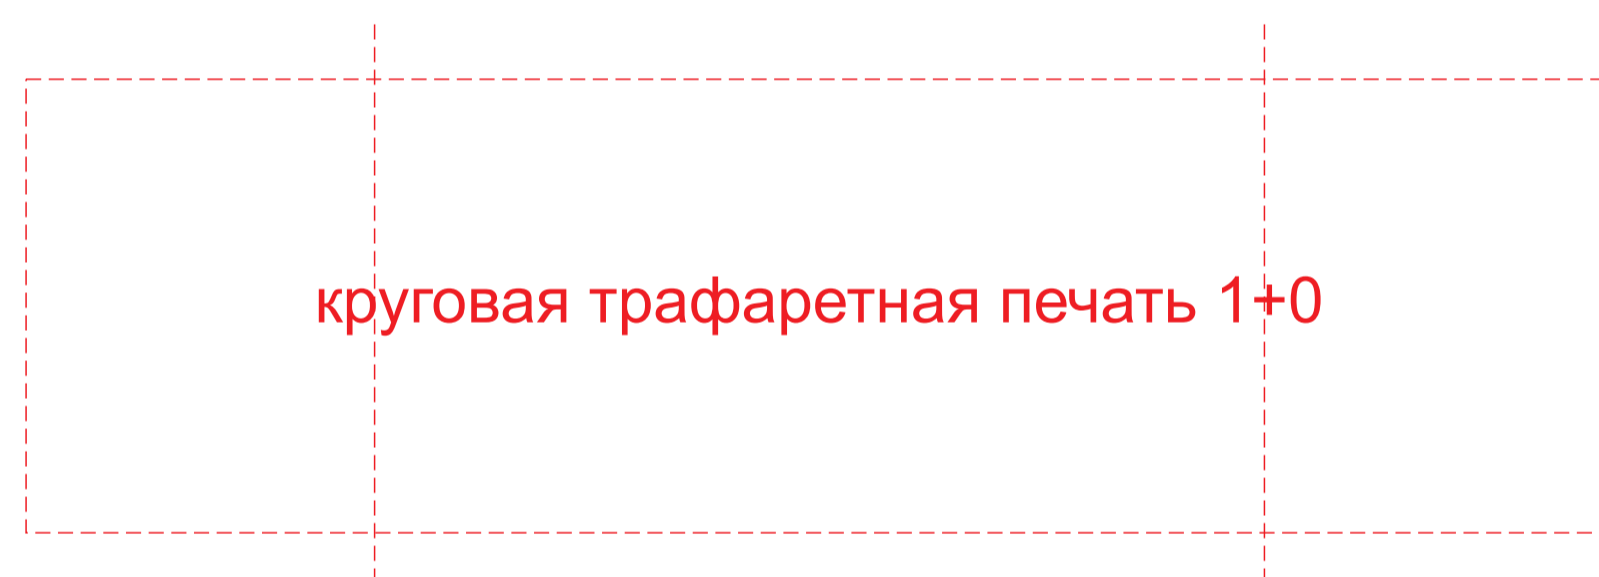

вид сверху (крышка)

вид слева

вид спереди

вид справа

вид сзади

круговая гравировка  
C

круговая гравировка  
B

круговая гравировка  
A

круговая трафаретная печать 1+0

Внимание! Круговая гравировка и круговая трафаретная печать не стыкуются. Круговая гравировка не позиционируется относительно логотипа и других видов нанесений

A	Вид нанесения	Макс площадь (Ш*В)
	Гравировка	25x85мм
	Круговая гравировка	234x85мм
	Тампопечать	35x40мм
	Круговая трафаретная печать 1+0	210x60мм

C	Вид нанесения	Макс площадь (Ш*В)
	Гравировка	20x25мм
	Круговая гравировка	185x25мм
	Тампопечать	25x25мм

B	Вид нанесения	Макс площадь (Ш*В)
	Гравировка	25x30мм
	Круговая гравировка	234x30мм
	Тампопечать	35x20мм