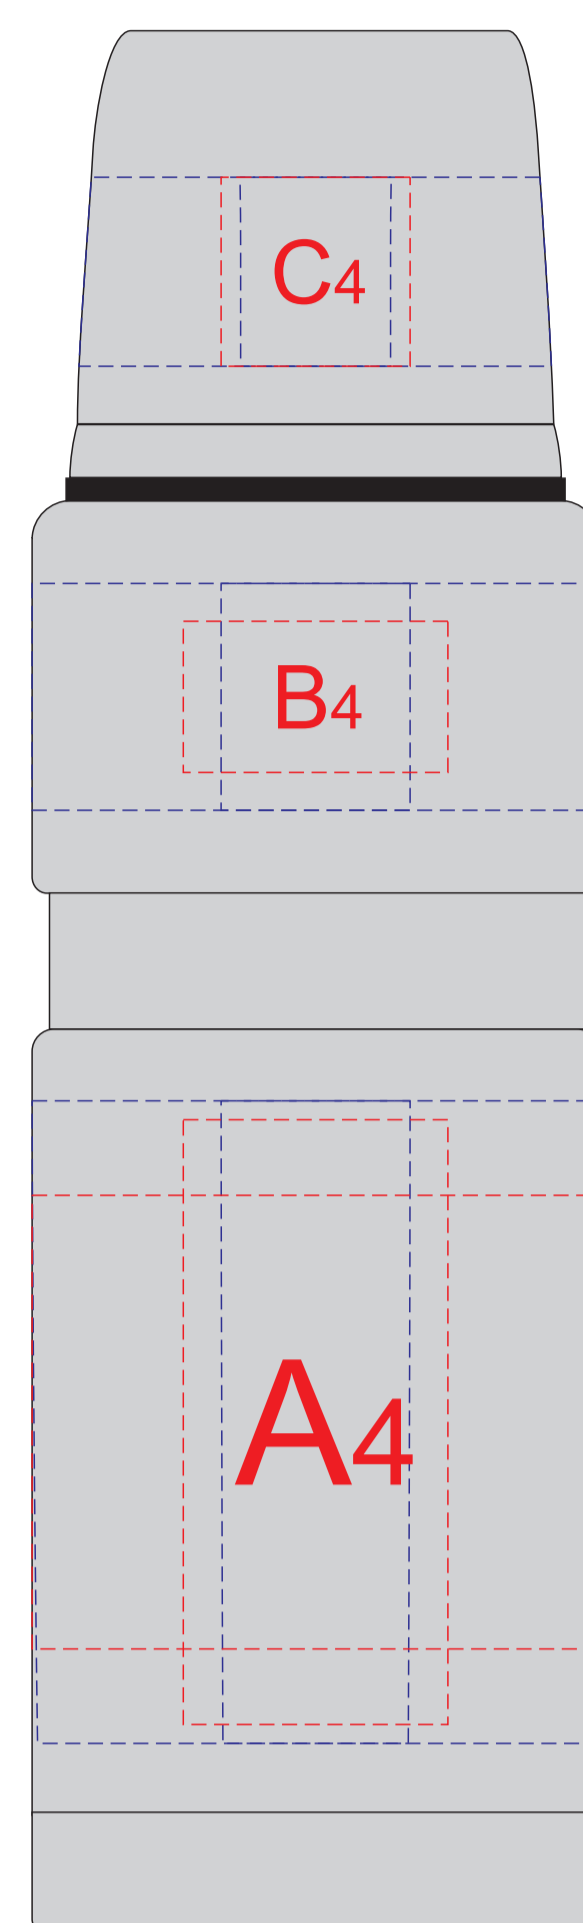

вид сверху (крышка)

вид слева

вид спереди

вид справа

вид сзади

круговая гравировка  
C

круговая гравировка  
B

круговая гравировка  
A

круговая трафаретная печать 1+0

Внимание! Круговая гравировка и круговая трафаретная печать не стыкуются. Круговая гравировка не позиционируется относительно логотипа и других видов нанесений

A	Вид нанесения	Макс площадь (Ш*В)
	Гравировка	25x85мм
	Круговая гравировка	234x85мм
	Тампопечать	35x40мм
	Круговая трафаретная печать 1+0	210x60мм

C	Вид нанесения	Макс площадь (Ш*В)
	Гравировка	20x25мм
	Круговая гравировка	185x25мм
	Тампопечать	25x25мм

B	Вид нанесения	Макс площадь (Ш*В)
	Гравировка	25x30мм
	Круговая гравировка	234x30мм
	Тампопечать	35x20мм

D	Вид нанесения	Макс площадь (Ш*В)
	Гравировка	35x35мм
	Тампопечать	30x30мм

1562425  
крышка - гравировка темная  
тело - гравировка светлая

1377630  
крышка - гравировка темная  
тело - гравировка светлая