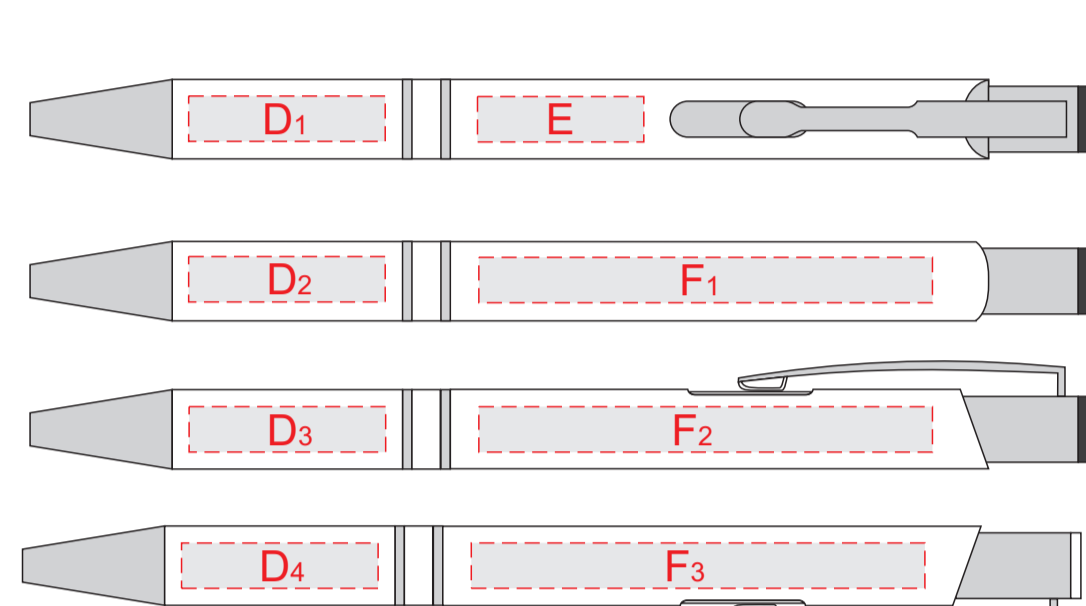

B	Вид нанесения	Макс площадь (Ш*В)
	Тиснение	95x95мм
	Уф-печать	125x190мм
	Трафаретная печать 1+0	90x160мм

Внимание! Тампопечать возможна в 1 цвет - черной, серебряной или золотой краской. Трафаретная печать возможна в 1 цвет - белой, черной или серебряной краской.

A	Вид нанесения	Макс площадь (Ш*В)
	Тампопечать 1+0	35x35мм
	Трафаретная печать 1+0	230x230мм
	Тиснение	60x60мм
	Цифровая печать на белой основе	280x275мм
	Шильд спектрум	150x150мм

гравировка от матового-серебристого до белого

D	Вид нанесения	Макс площадь (Ш*В)
	Гравировка	26x6мм

E	Вид нанесения	Макс площадь (Ш*В)
	Гравировка	22x6мм

F	Вид нанесения	Макс площадь (Ш*В)
	Гравировка	60x6мм

гравировка серебро

Внимание! Круговая гравировка не стыкуется!

C	Вид нанесения	Макс площадь (Ш*В)
	Гравировка	27x90мм
	Круговая гравировка	210x90мм
	Гравировка XL	58x90мм
	УФ печать	20x100мм
	Круговая УФ печать	213,5x105мм