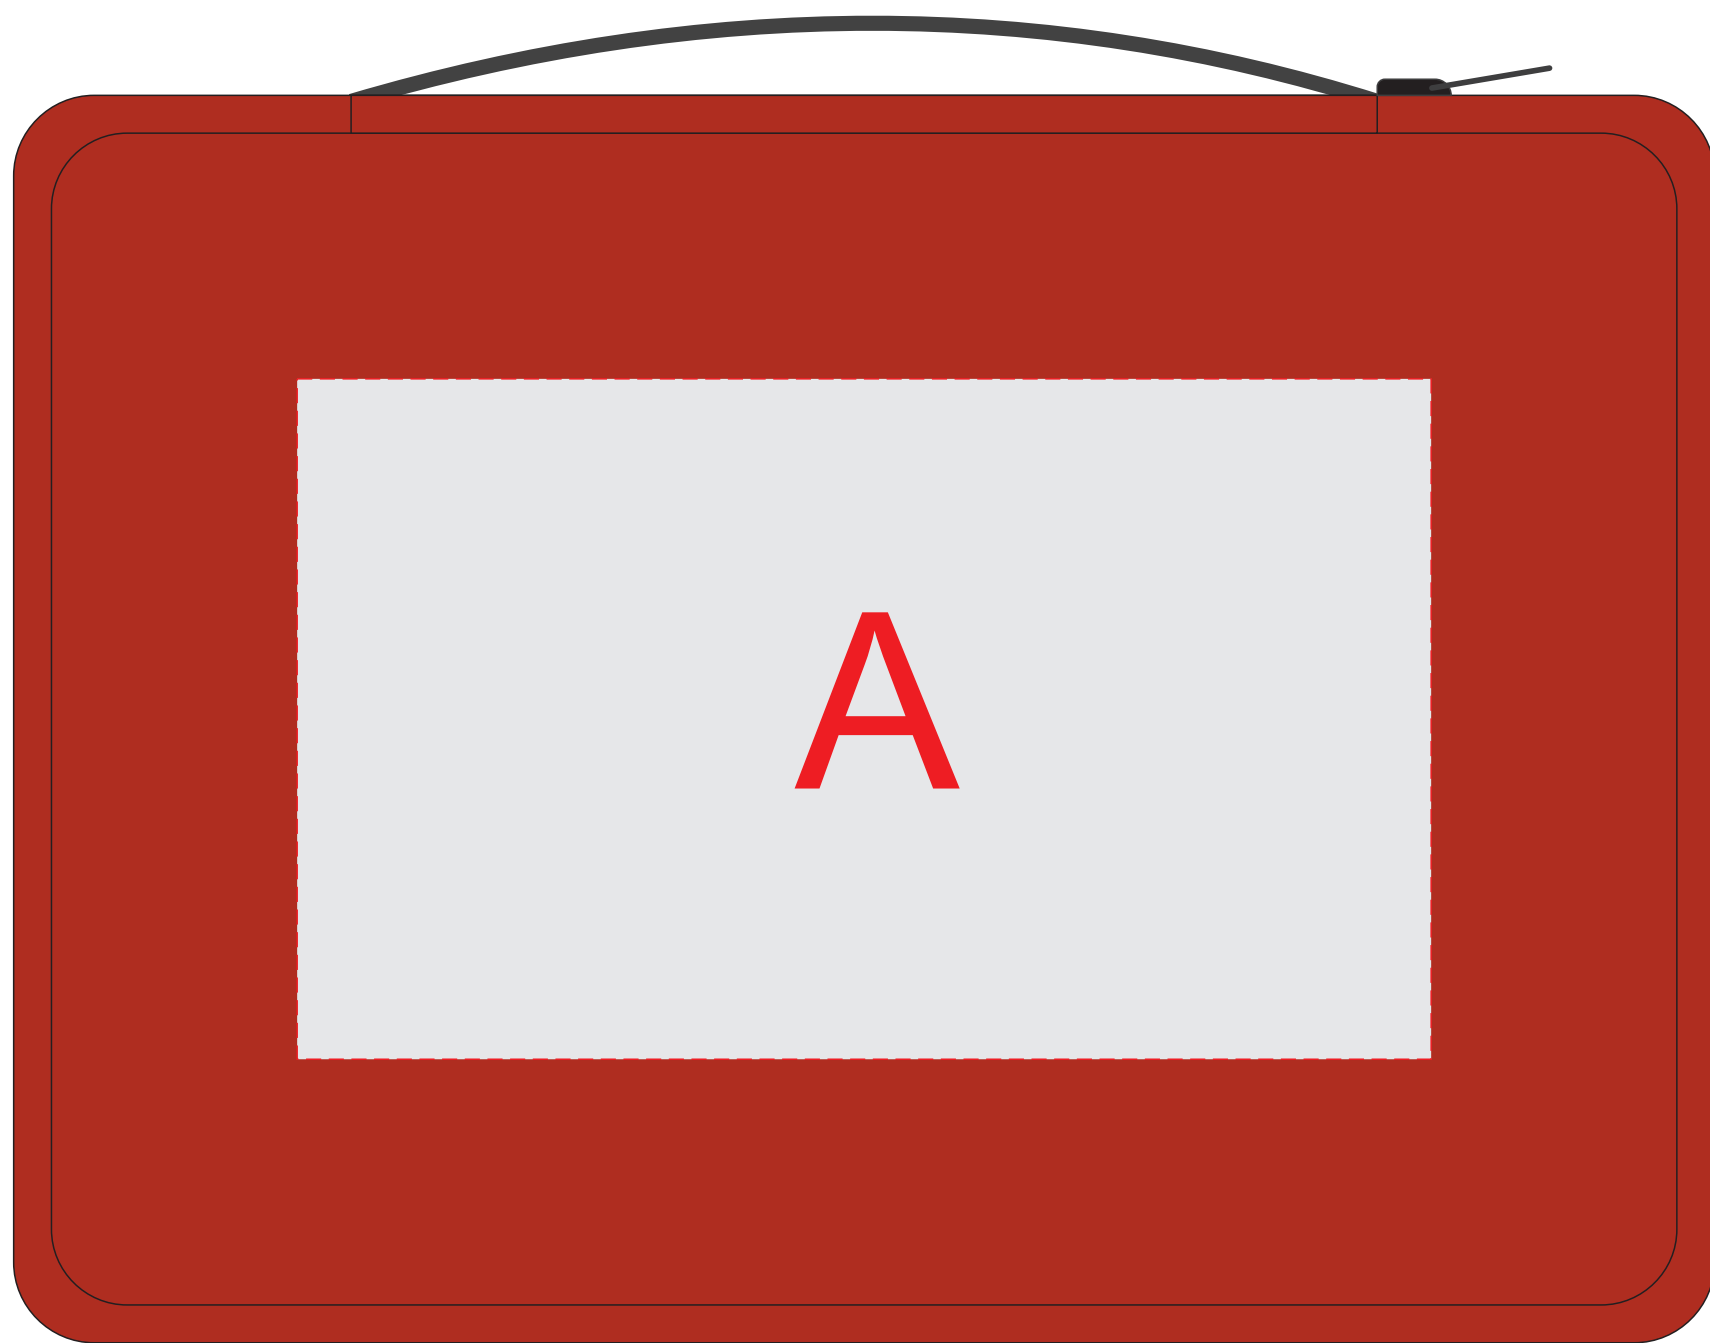

нанесение возможно с обеих сторон

A	Вид нанесения	Макс площадь (Ш*В)
	Термотрансфер	130x90мм

печать возможна на обеих сторонах чехла

A	Вид нанесения	Макс площадь (Ш*В)
	Тампопечать	15x15мм
	Цифровая печать	20x20мм
	Смола	20x20мм

Внимание! Трафаретная печать возможна только в 1 цвет черной, белой или серебристой краской

A	Вид нанесения	Макс площадь (Ш*В)
	Тампопечать	15x15мм

B	Вид нанесения	Макс площадь (Ш*В)
	Тампопечать	15x20мм

C	Вид нанесения	Макс площадь (Ш*В)
	Тампопечать	45x45мм
	Трафаретная печать 1+0	130x120мм

A	Вид нанесения	Макс площадь (Ш*В)
	Уф печать	10x20мм
	Тампопечать	10x20мм

B	Вид нанесения	Макс площадь (Ш*В)
	Уф печать	10x20мм
	Тампопечать	10x20мм

C	Вид нанесения	Макс площадь (Ш*В)
	Смола	15x15мм