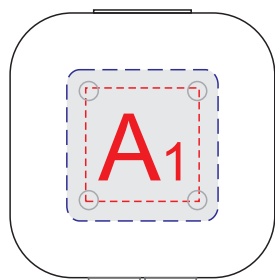

лицо

оборот

A	Вид нанесения	Макс площадь (Ш*В)
	Тампопечать	15x15мм
	Цифровая печать	20x20мм
	Смола	20x20мм
	УФ DTF	20x20мм