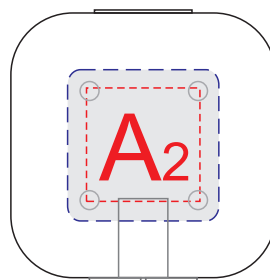

лицо

оборот

A	Вид нанесения	Макс площадь (Ш*В)
	Тампопечать	15x15мм
	Цифровая печать	20x20мм
	Смола	20x20мм
	УФ DTF	20x20мм