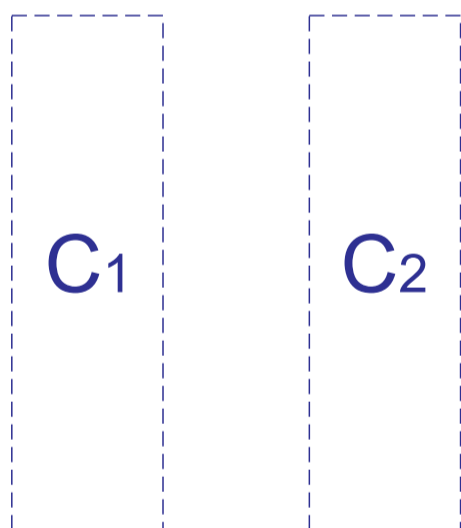

Внимание! Круговая гравировка не стыкуется и не позиционируется относительно сторон

A	Вид нанесения	Макс площадь (Ш*В)
	Гравировка	90x9мм
	Тампопечать	45x9мм
B	Вид нанесения	Макс площадь (Ш*В)
	Гравировка	32x5мм
	Цифровая печать на белой основе	39x8мм
	Смола	39x8мм
C	Вид нанесения	Макс площадь (Ш*В)
	Круговая гравировка	20x68мм