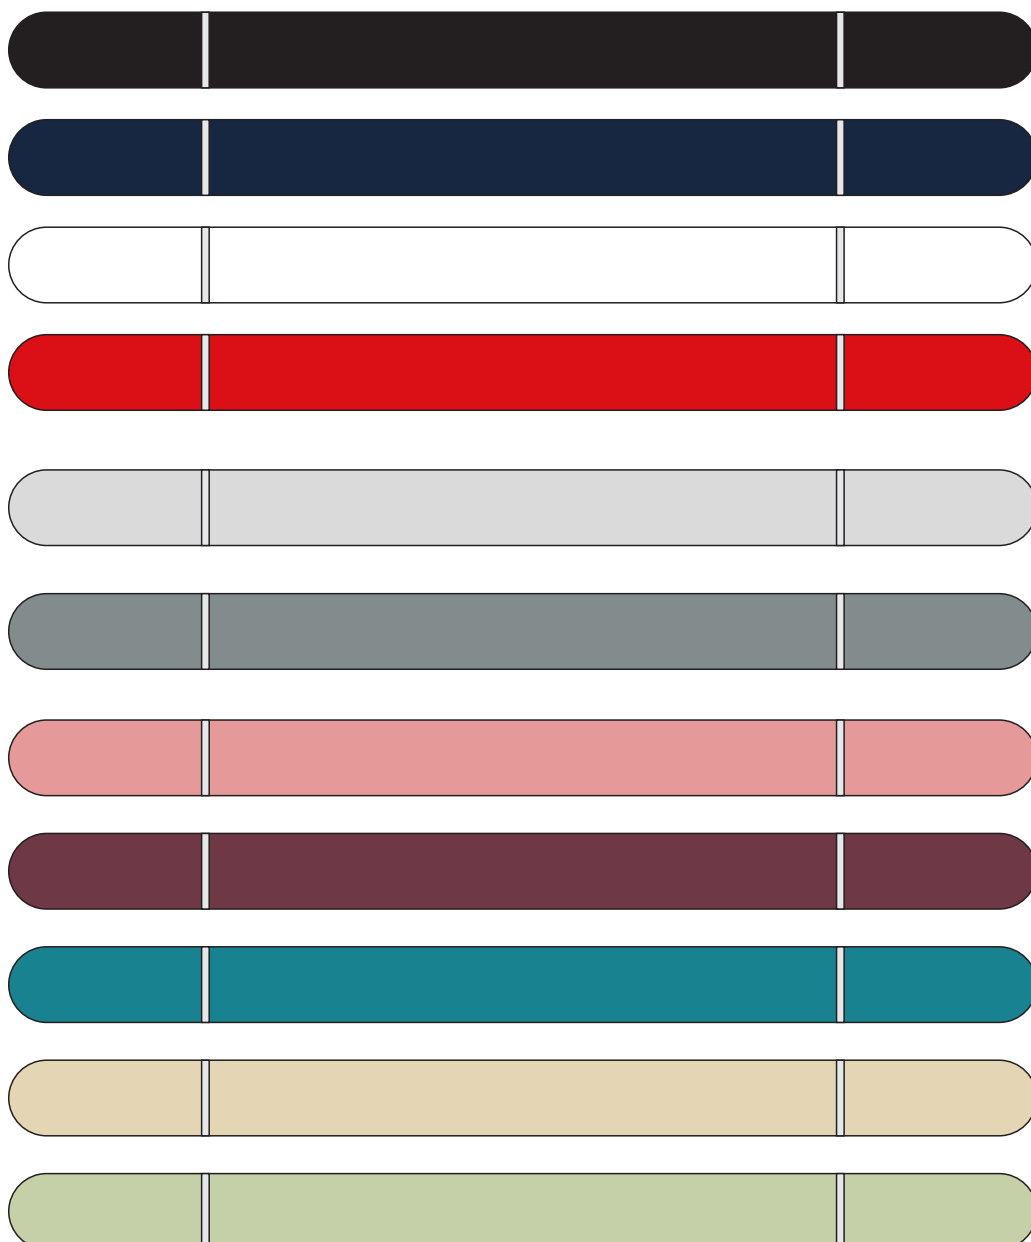

ручка/карандаш

образец для круговой гравировки

Внимание! Круговая гравировка не стыкуется.

коробка (футляр)

Внимание! Positionирование макета относительно положения грифеля карандаша и ручки невозможно!

A	Вид нанесения	Макс площадь (Ш*В)
	Гравировка	70x5мм
	Тампопечать	50x5мм
	Круговая гравировка	45x31мм

B	Вид нанесения	Макс площадь (Ш*В)
	Гравировка	15x5мм

C	Вид нанесения	Макс площадь (Ш*В)
	Цифровая печать (на белом)	150x20мм
	Тампопечать (1+0)	50x20мм
	Шильд спектрум	150x20мм
	Металлостикер	150x20мм

гравировка белый матовый

дно коробки (с логотипом производителя)