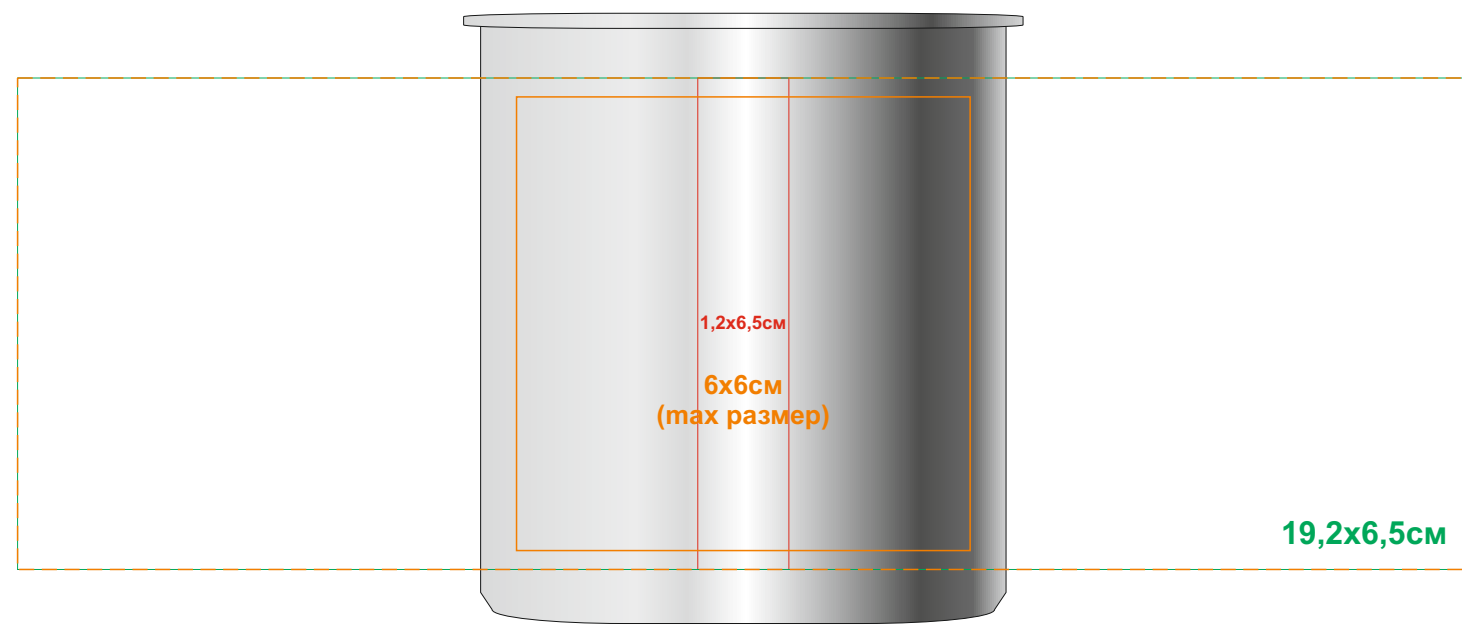

Набор в чехле: термос, 2 кружки; чехол; термос; кружки, 3507

метод нанесения: гравировка, гравировка с чернением, термотрансфер, круговая гравировка, УФ-DTF

(поле для возможного расположения нанесения)

Сверху на крышке