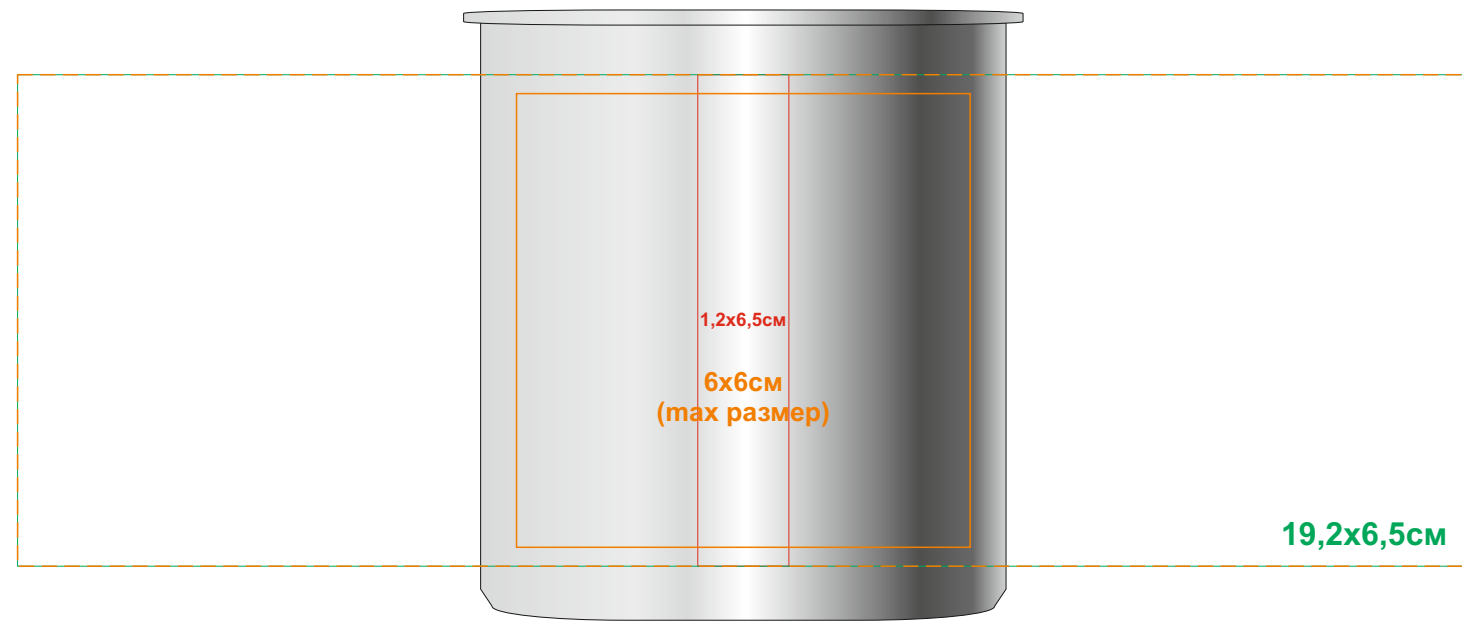

Набор в чехле: термос, 2 кружки; чехол; термос; кружки, 3507

метод нанесения: гравировка, гравировка с чернением, термотрансфер, круговая гравировка, УФ-DTF

(поле для возможного расположения нанесения)

Сверху на крышке