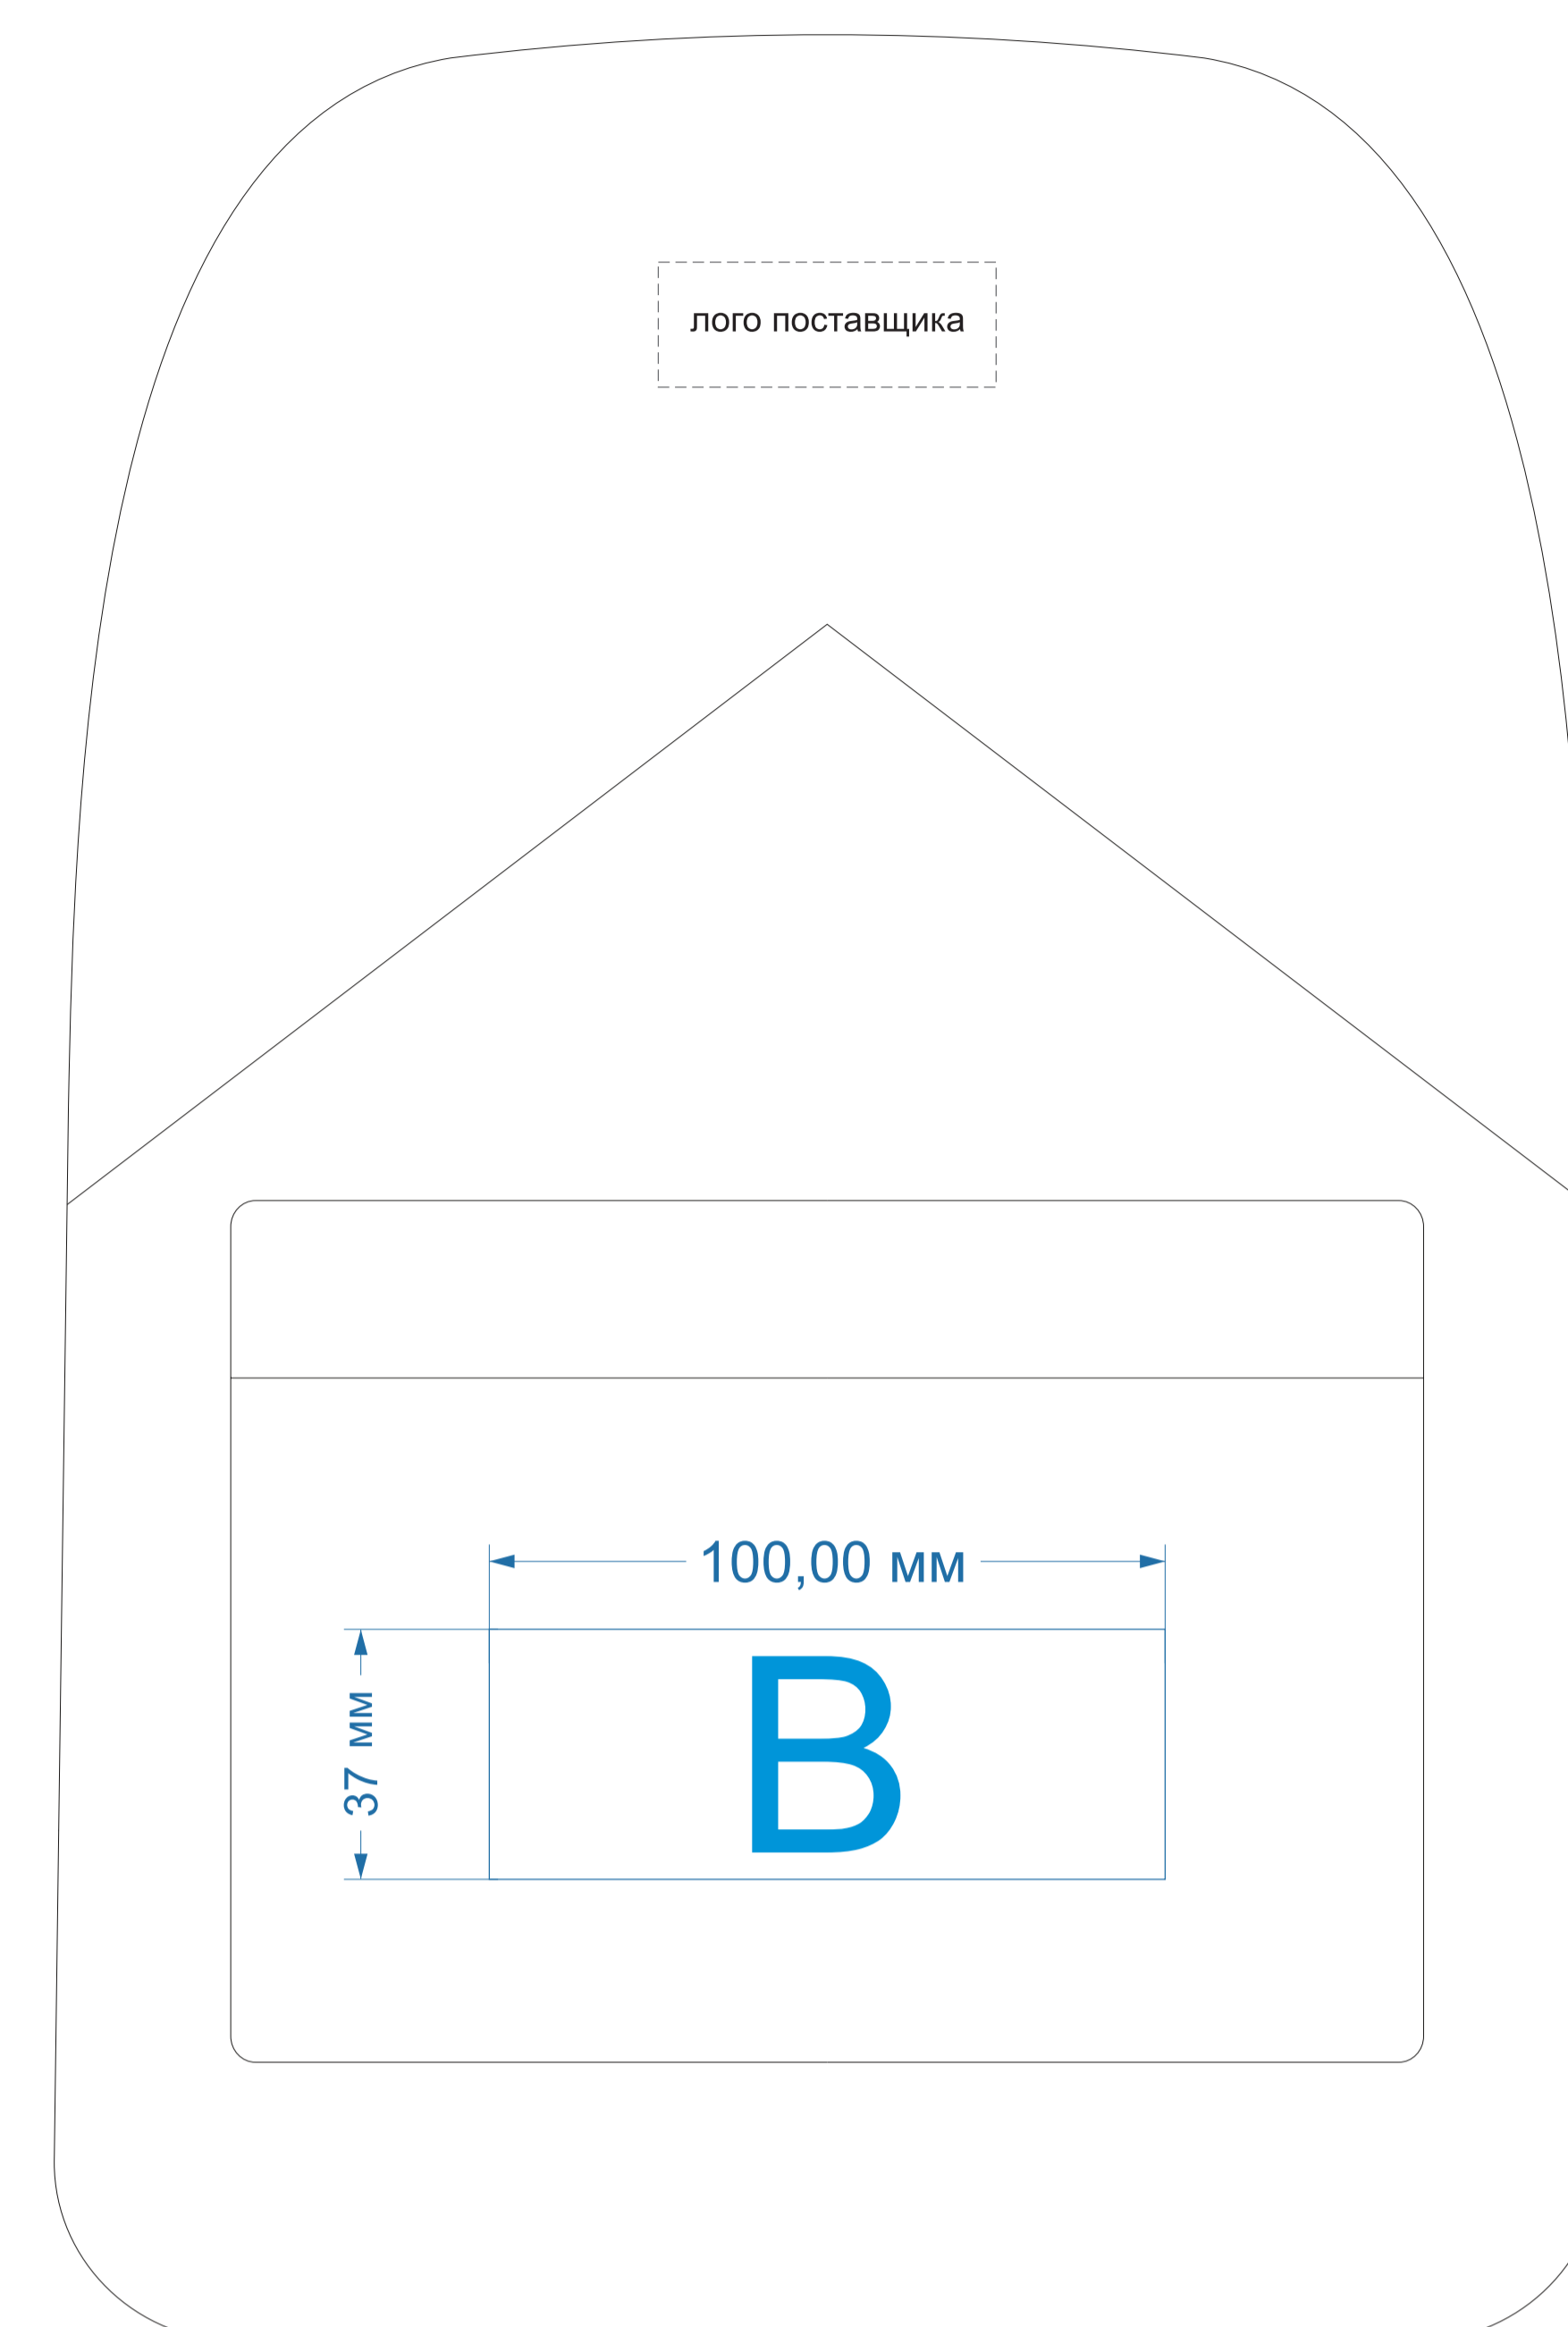

крышка коробки

открывается здесь

Внимание! Трафаретная печать возможна в 1 цвет - черной, белой или серебряной краской.

| | | |
|----------|------------------------|---------------------------|
| A | Вид нанесения | Макс площадь (Ш*В) |
| | Трафаретная печать 1+0 | 270x250мм |

| | | |
|----------|------------------------|---------------------------|
| B | Вид нанесения | Макс площадь (Ш*В) |
| | Тиснение (от 30 штук)* | 100x37мм |

*Тиснение в крое на стороне поставщика (от 30шт)

масштаб 1:2