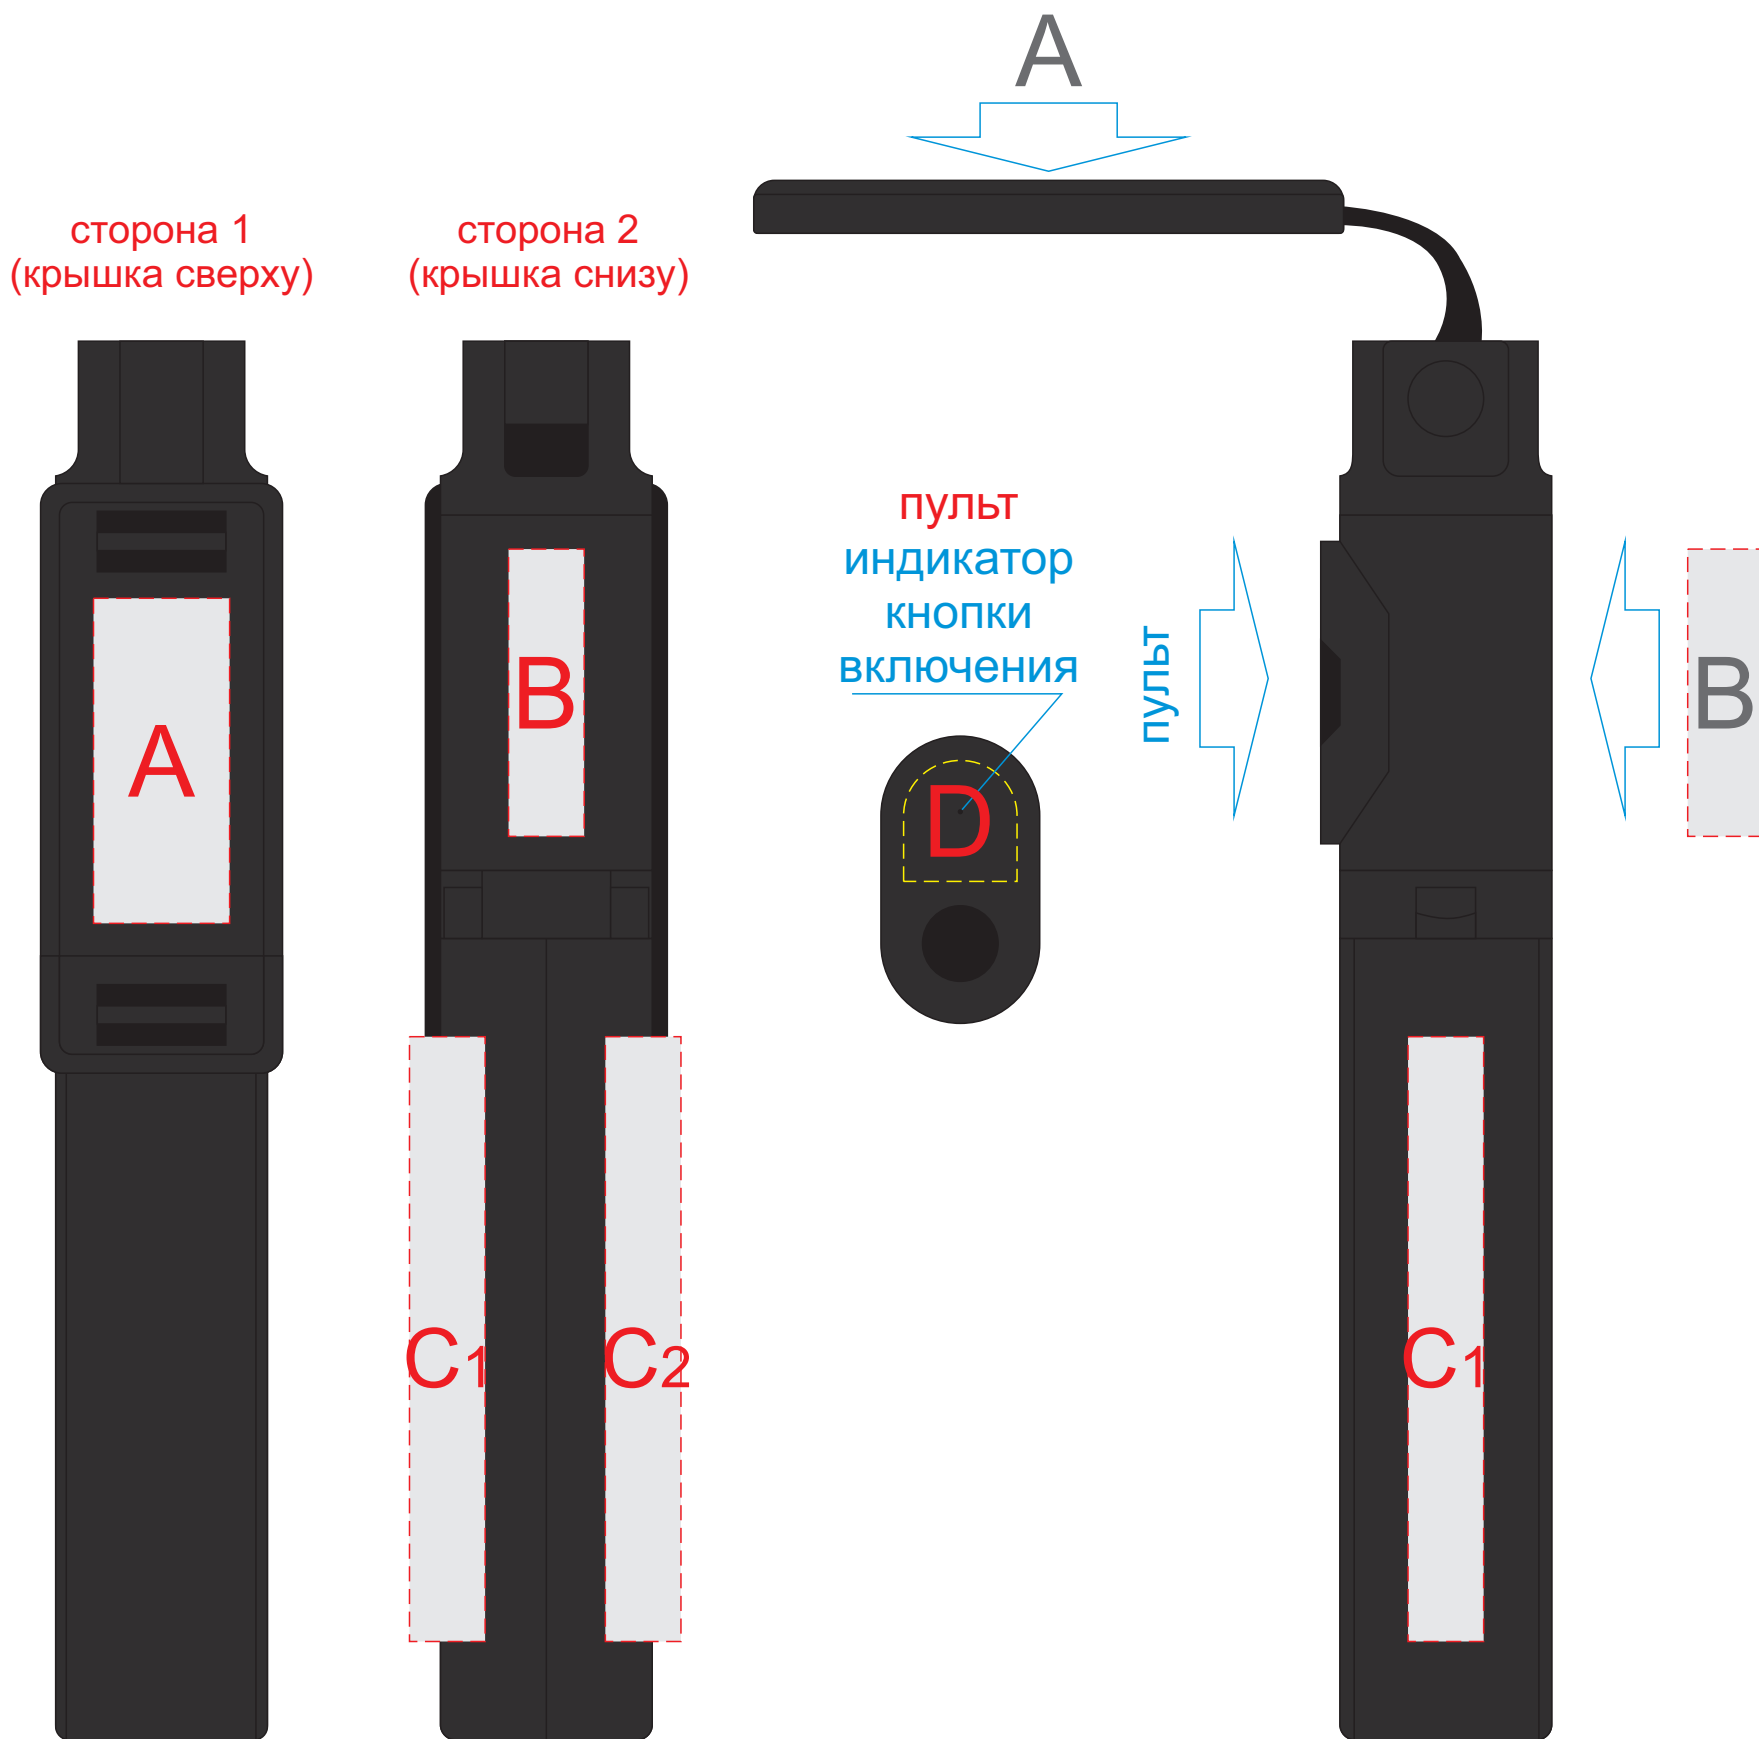

Арт. 975627

вид сбоку для ориентира  
(с отрисовки НЕ УБИРАТЬ!)

|   |               |                    |
|---|---------------|--------------------|
| А | Вид нанесения | Макс площадь (Ш*В) |
|   | Уф печать     | 18x43мм            |
| В | Вид нанесения | Макс площадь (Ш*В) |
|   | Уф печать     | 10x38мм            |
| С | Вид нанесения | Макс площадь (Ш*В) |
|   | Тампопечать   | 10x50мм            |
| Д | Вид нанесения | Макс площадь (Ш*В) |
|   | Уф печать     | 15x16мм            |