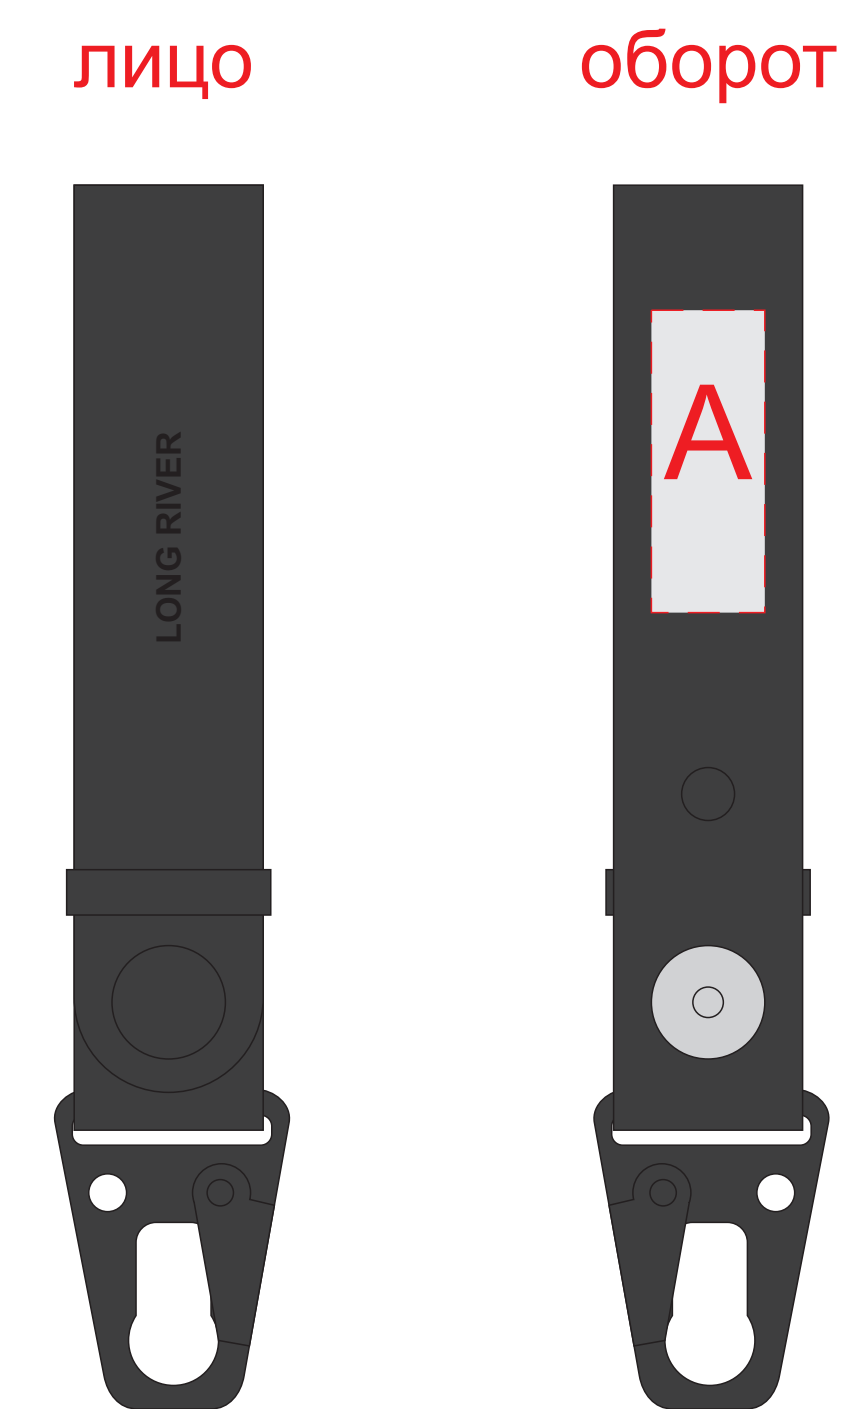

Крышка коробки

A	Вид нанесения	Макс площадь (Ш*В)
	Шильд спектрум	150x150мм
	Металлостикер	170x150мм
	Цифровая печать	235x200мм
	Тиснение	95x95мм

кошелек

ремешок для ключей

A	Вид нанесения	Макс площадь (Ш*В)
	Тиснение блинт (производство Оазис)	60x40мм

C	Вид нанесения	Макс площадь (Ш*В)
	Тиснение (от 30 штук)*	60x22мм

A	Вид нанесения	Макс площадь (Ш*В)
	Тиснение блинт (производство Оазис)	15x40мм

*Тиснение в крое на стороне поставщика (от 30шт)