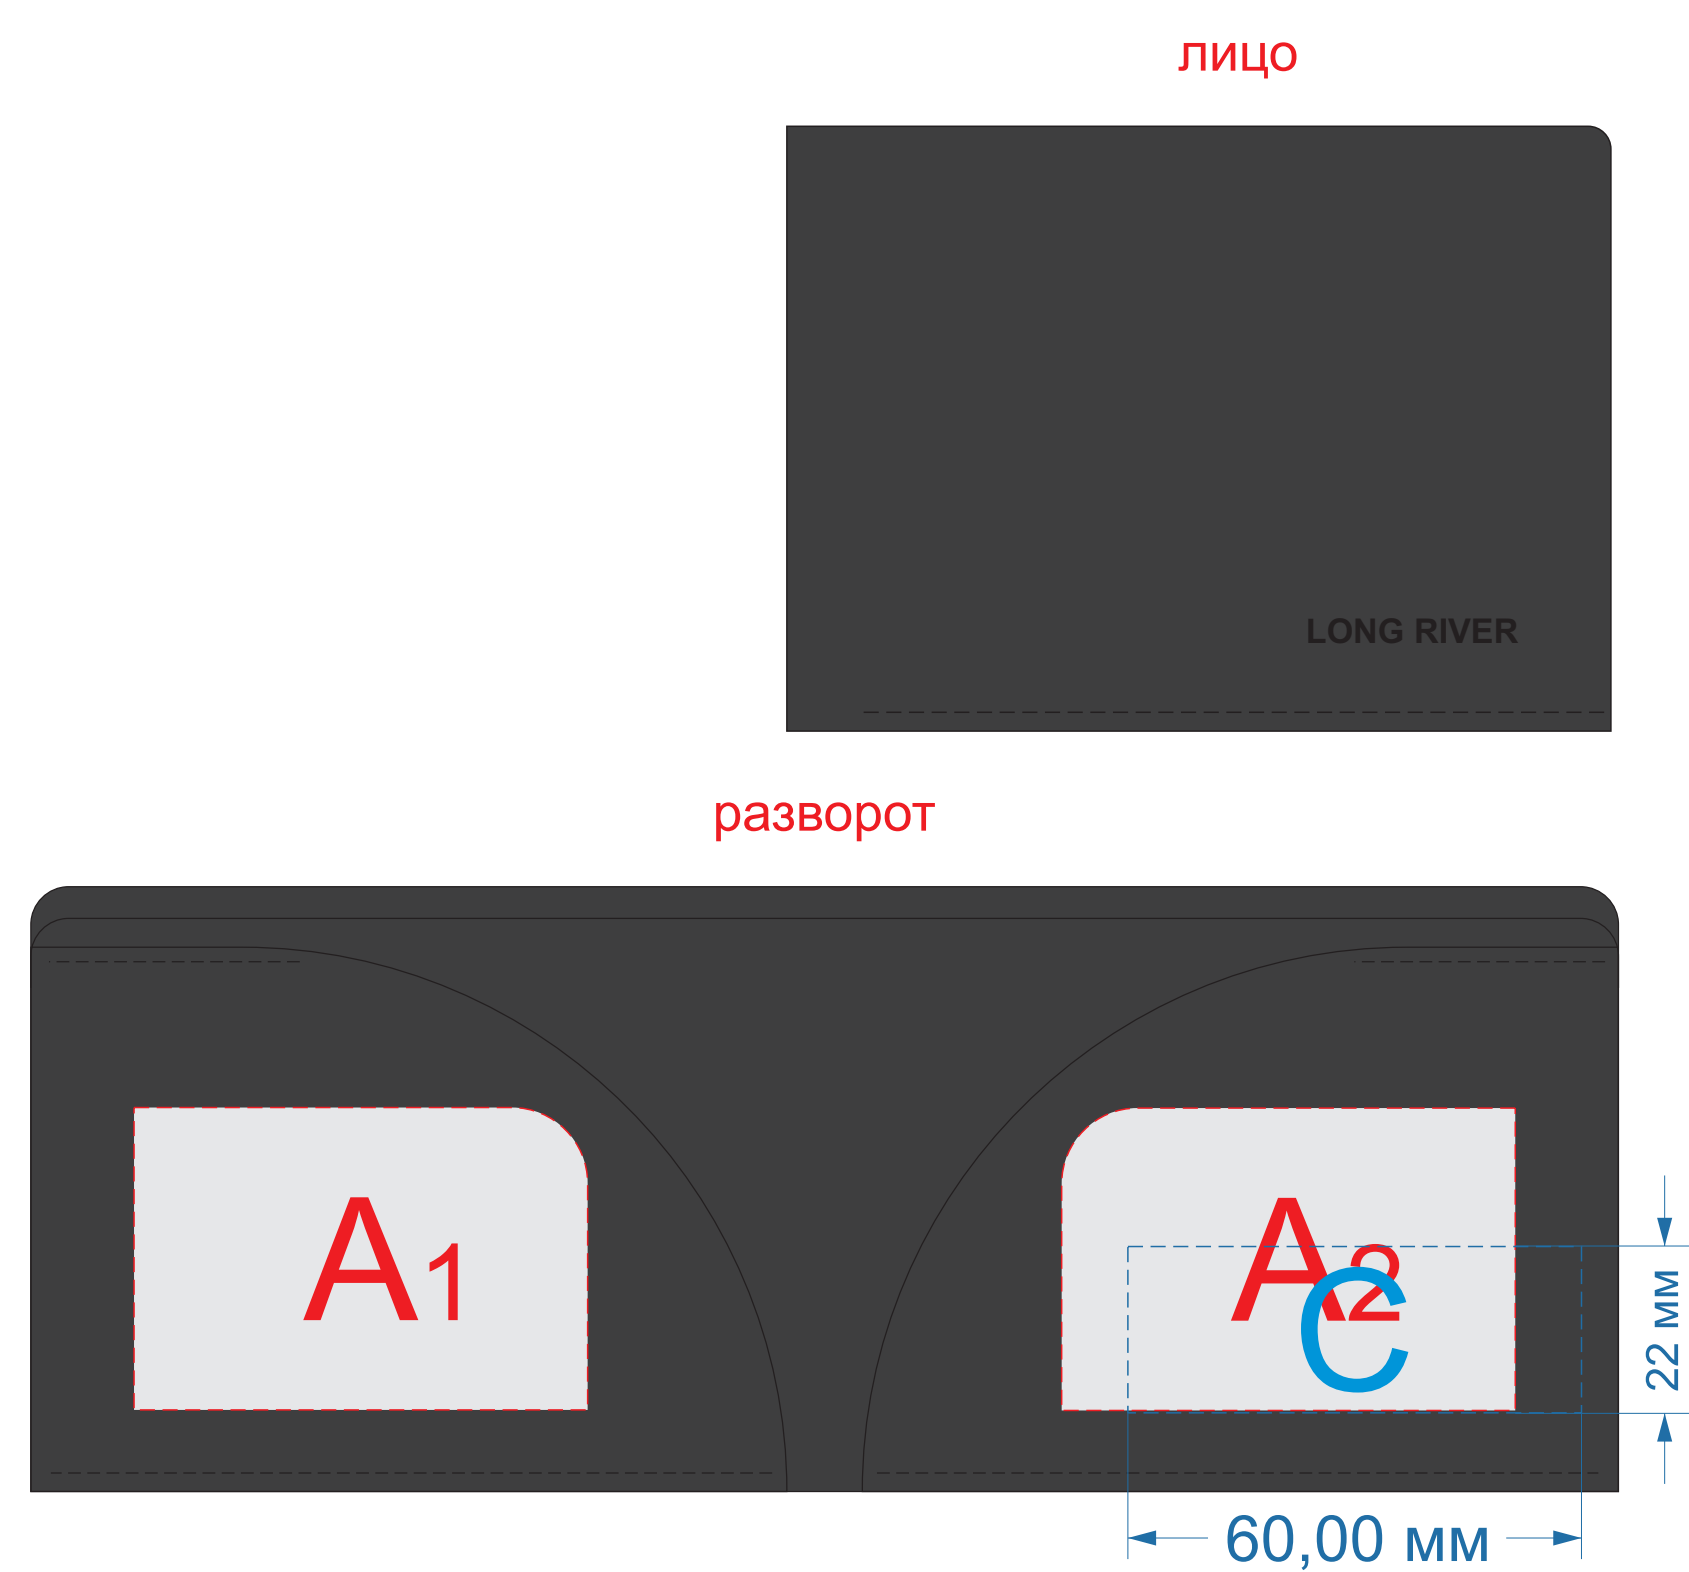

Крышка коробки

A	Вид нанесения	Макс площадь (Ш*В)
	Шильд спектрум	150x150мм
	Металлостикер	170x150мм
	Цифровая печать	235x200мм
	Тиснение	95x95мм

кошелек

ремешок для ключей

A	Вид нанесения	Макс площадь (Ш*В)
	Тиснение блинт (производство Оазис)	60x40мм

C	Вид нанесения	Макс площадь (Ш*В)
	Тиснение (от 30 штук)*	60x22мм

A	Вид нанесения	Макс площадь (Ш*В)
	Тиснение блинт (производство Оазис)	15x40мм

*Тиснение в крое на стороне поставщика (от 30шт)