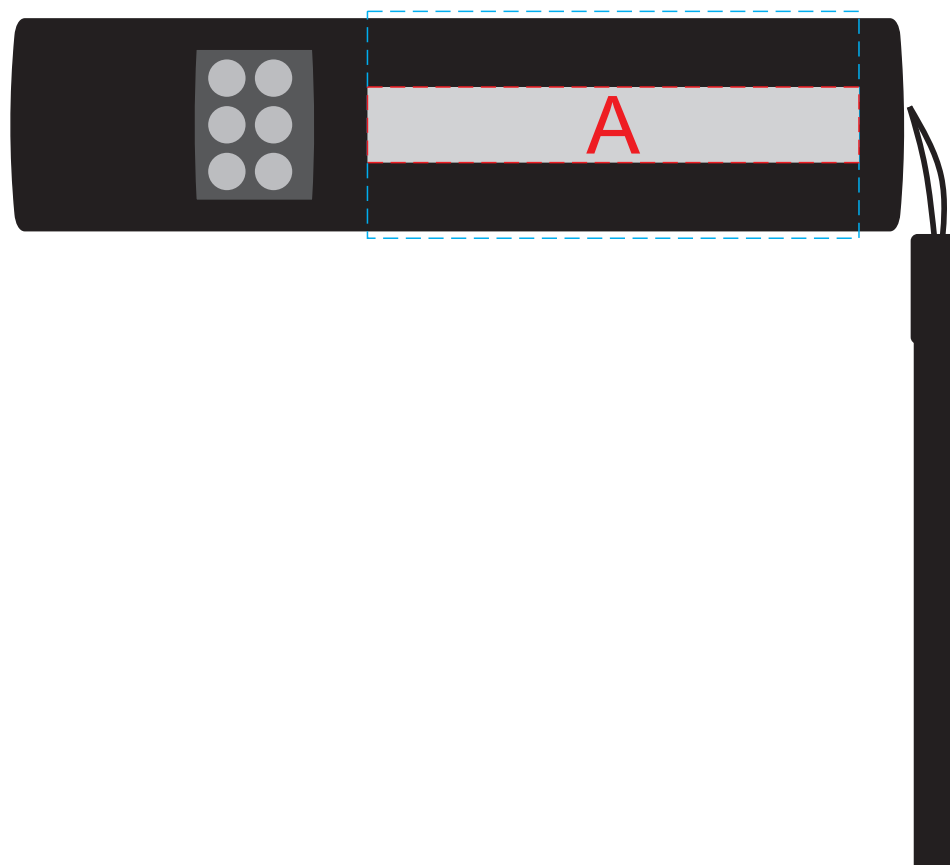

Арт. 5-10424300

A	Вид нанесения	Макс площадь (Ш*В)
	Уф-печать	65x10мм
	Уф DTF	65x30мм