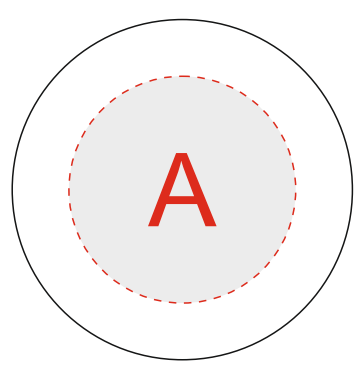

Внимание!
у арт. 823808W гравировка темная!

круговая гравировка 140x10мм

круговая гравировка
не более
140x99мм

круговая Уф печать

Внимание! круговая гравировка не стыкуется!

Круговая и плоская уф печать не позиционируются относительно изображения на крышке изделия.

A	Вид нанесения	Макс площадь (Ш*В)
	Гравировка	30x30мм
	Уф печать	30x30мм

B	Вид нанесения	Макс площадь (Ш*В)
	Гравировка	20x10мм
	Уф печать	10x10мм
	Круговая гравировка	140x10мм

C	Вид нанесения	Макс площадь (Ш*В)
	Гравировка	20x150мм
	Уф печать	10x185мм
	Круговая гравировка	140x99мм
	Круговая уф печать	134,9x195мм