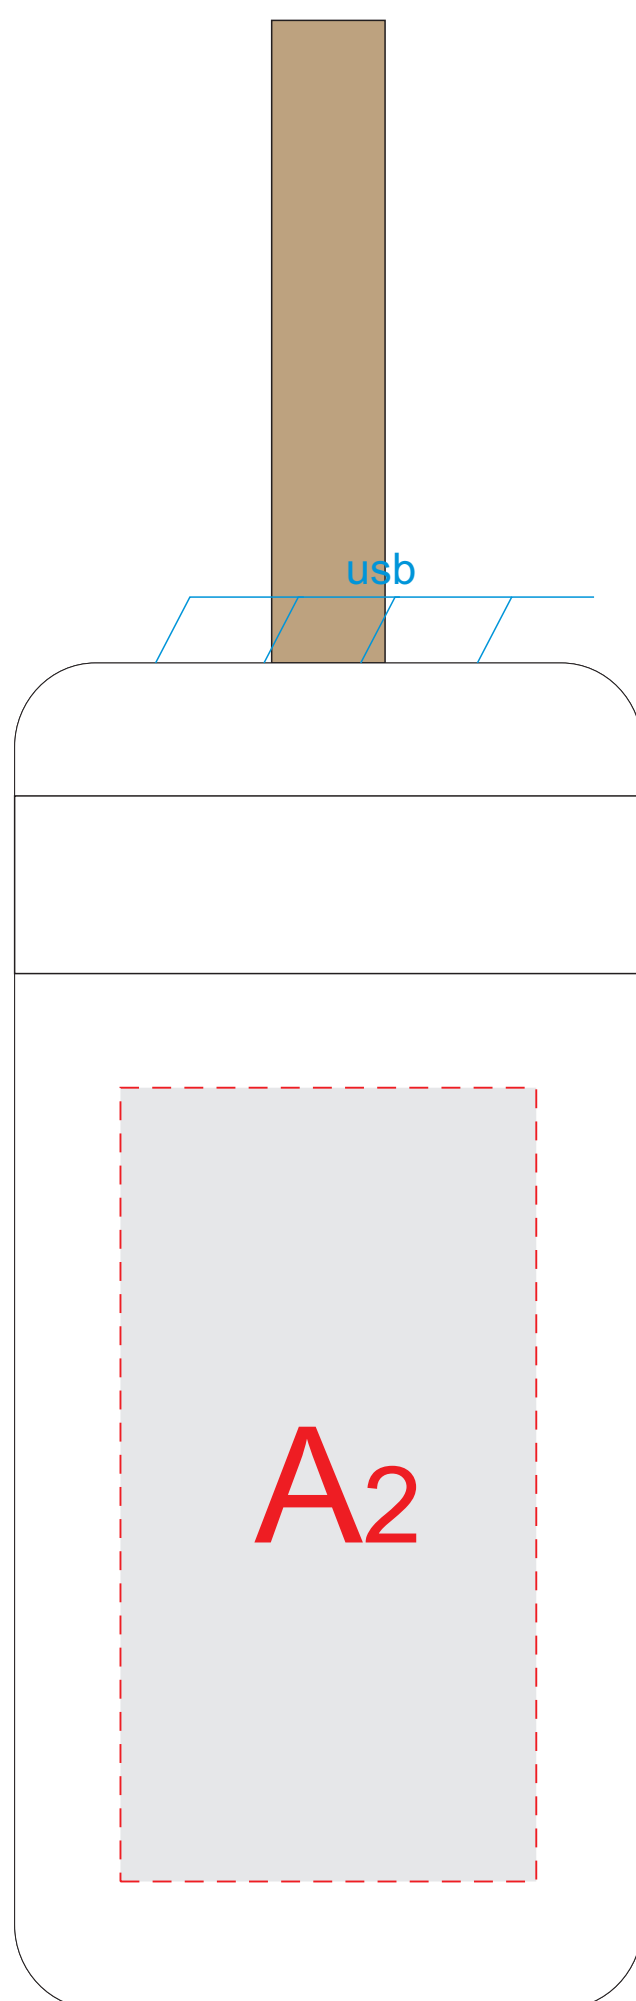

Лицо

Оборот

	Вид нанесения	Макс площадь (Ш*В)
<b>A</b>	Тампопечать	50x50мм
	Цифровая печать (на белой основе)	55x105мм
	УФ DTF	55x105мм