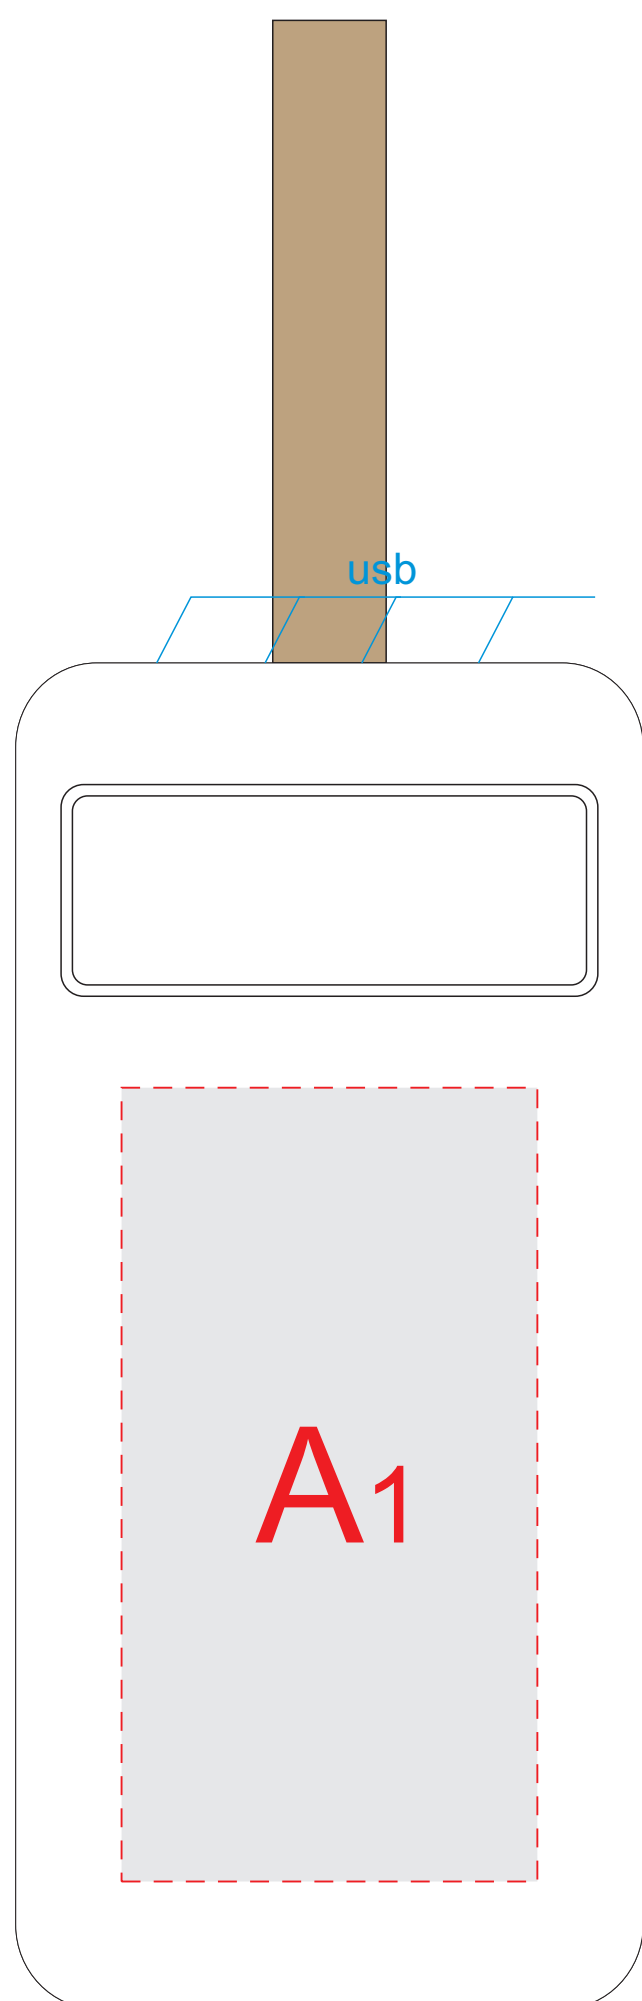

Лицо

Оборот

	Вид нанесения	Макс площадь (Ш*В)
<b>A</b>	Тампопечать	50x50мм
	Цифровая печать (на белой основе)	55x105мм
	УФ DTF	55x105мм