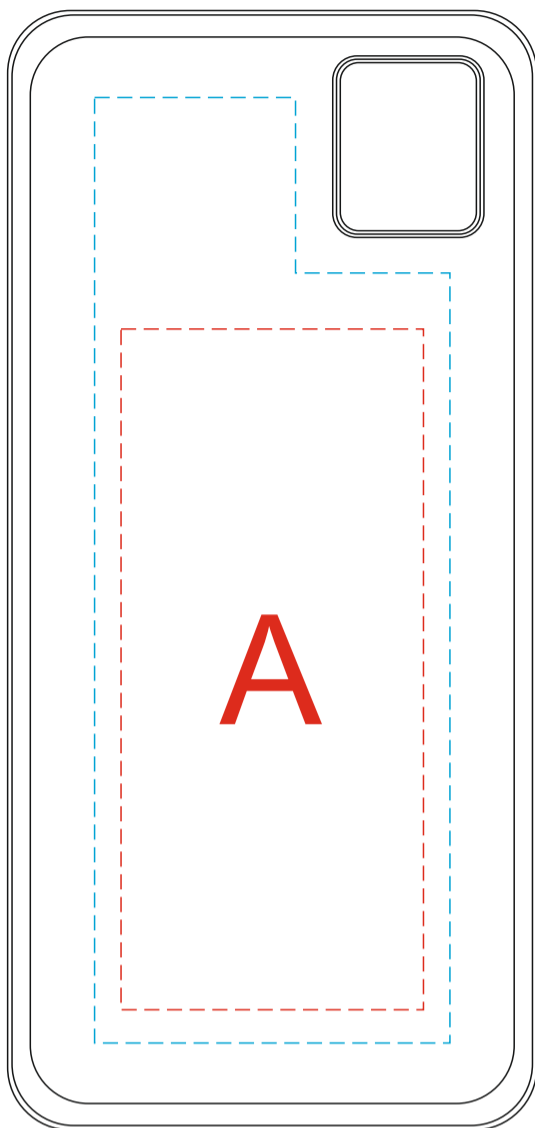

сторона 1

	Вид нанесения	Макс площадь (Ш*В)
A	Тампопечать	40x45мм
	УФ печать	47x125мм
	УФ DTF	47x125мм