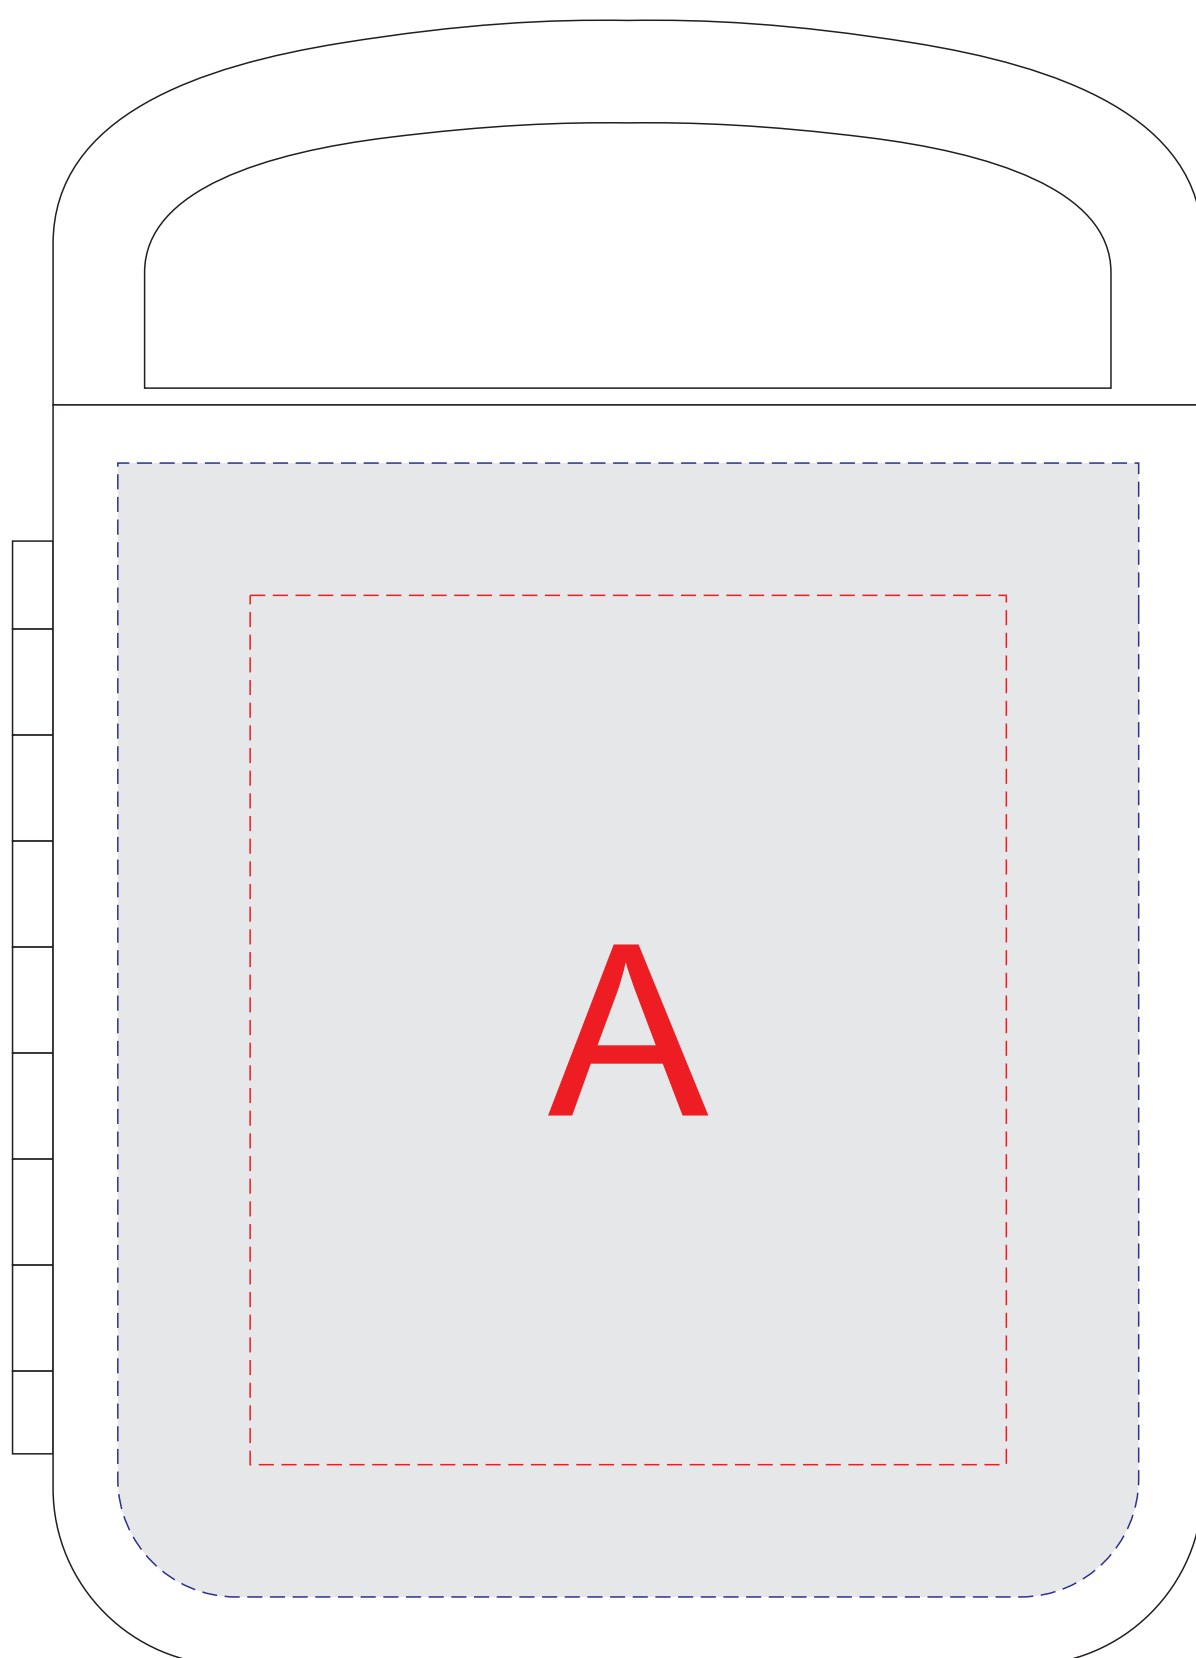

Арт. 427318

A	Вид нанесения	Макс площадь (Ш*В)
	Тампопечать (2+0)	45x45мм
	Трафаретная печать (1+0)	100x115мм
	Смола	90x90мм
	Цифровая печать	135x150мм
	УФ DTF	135x150мм