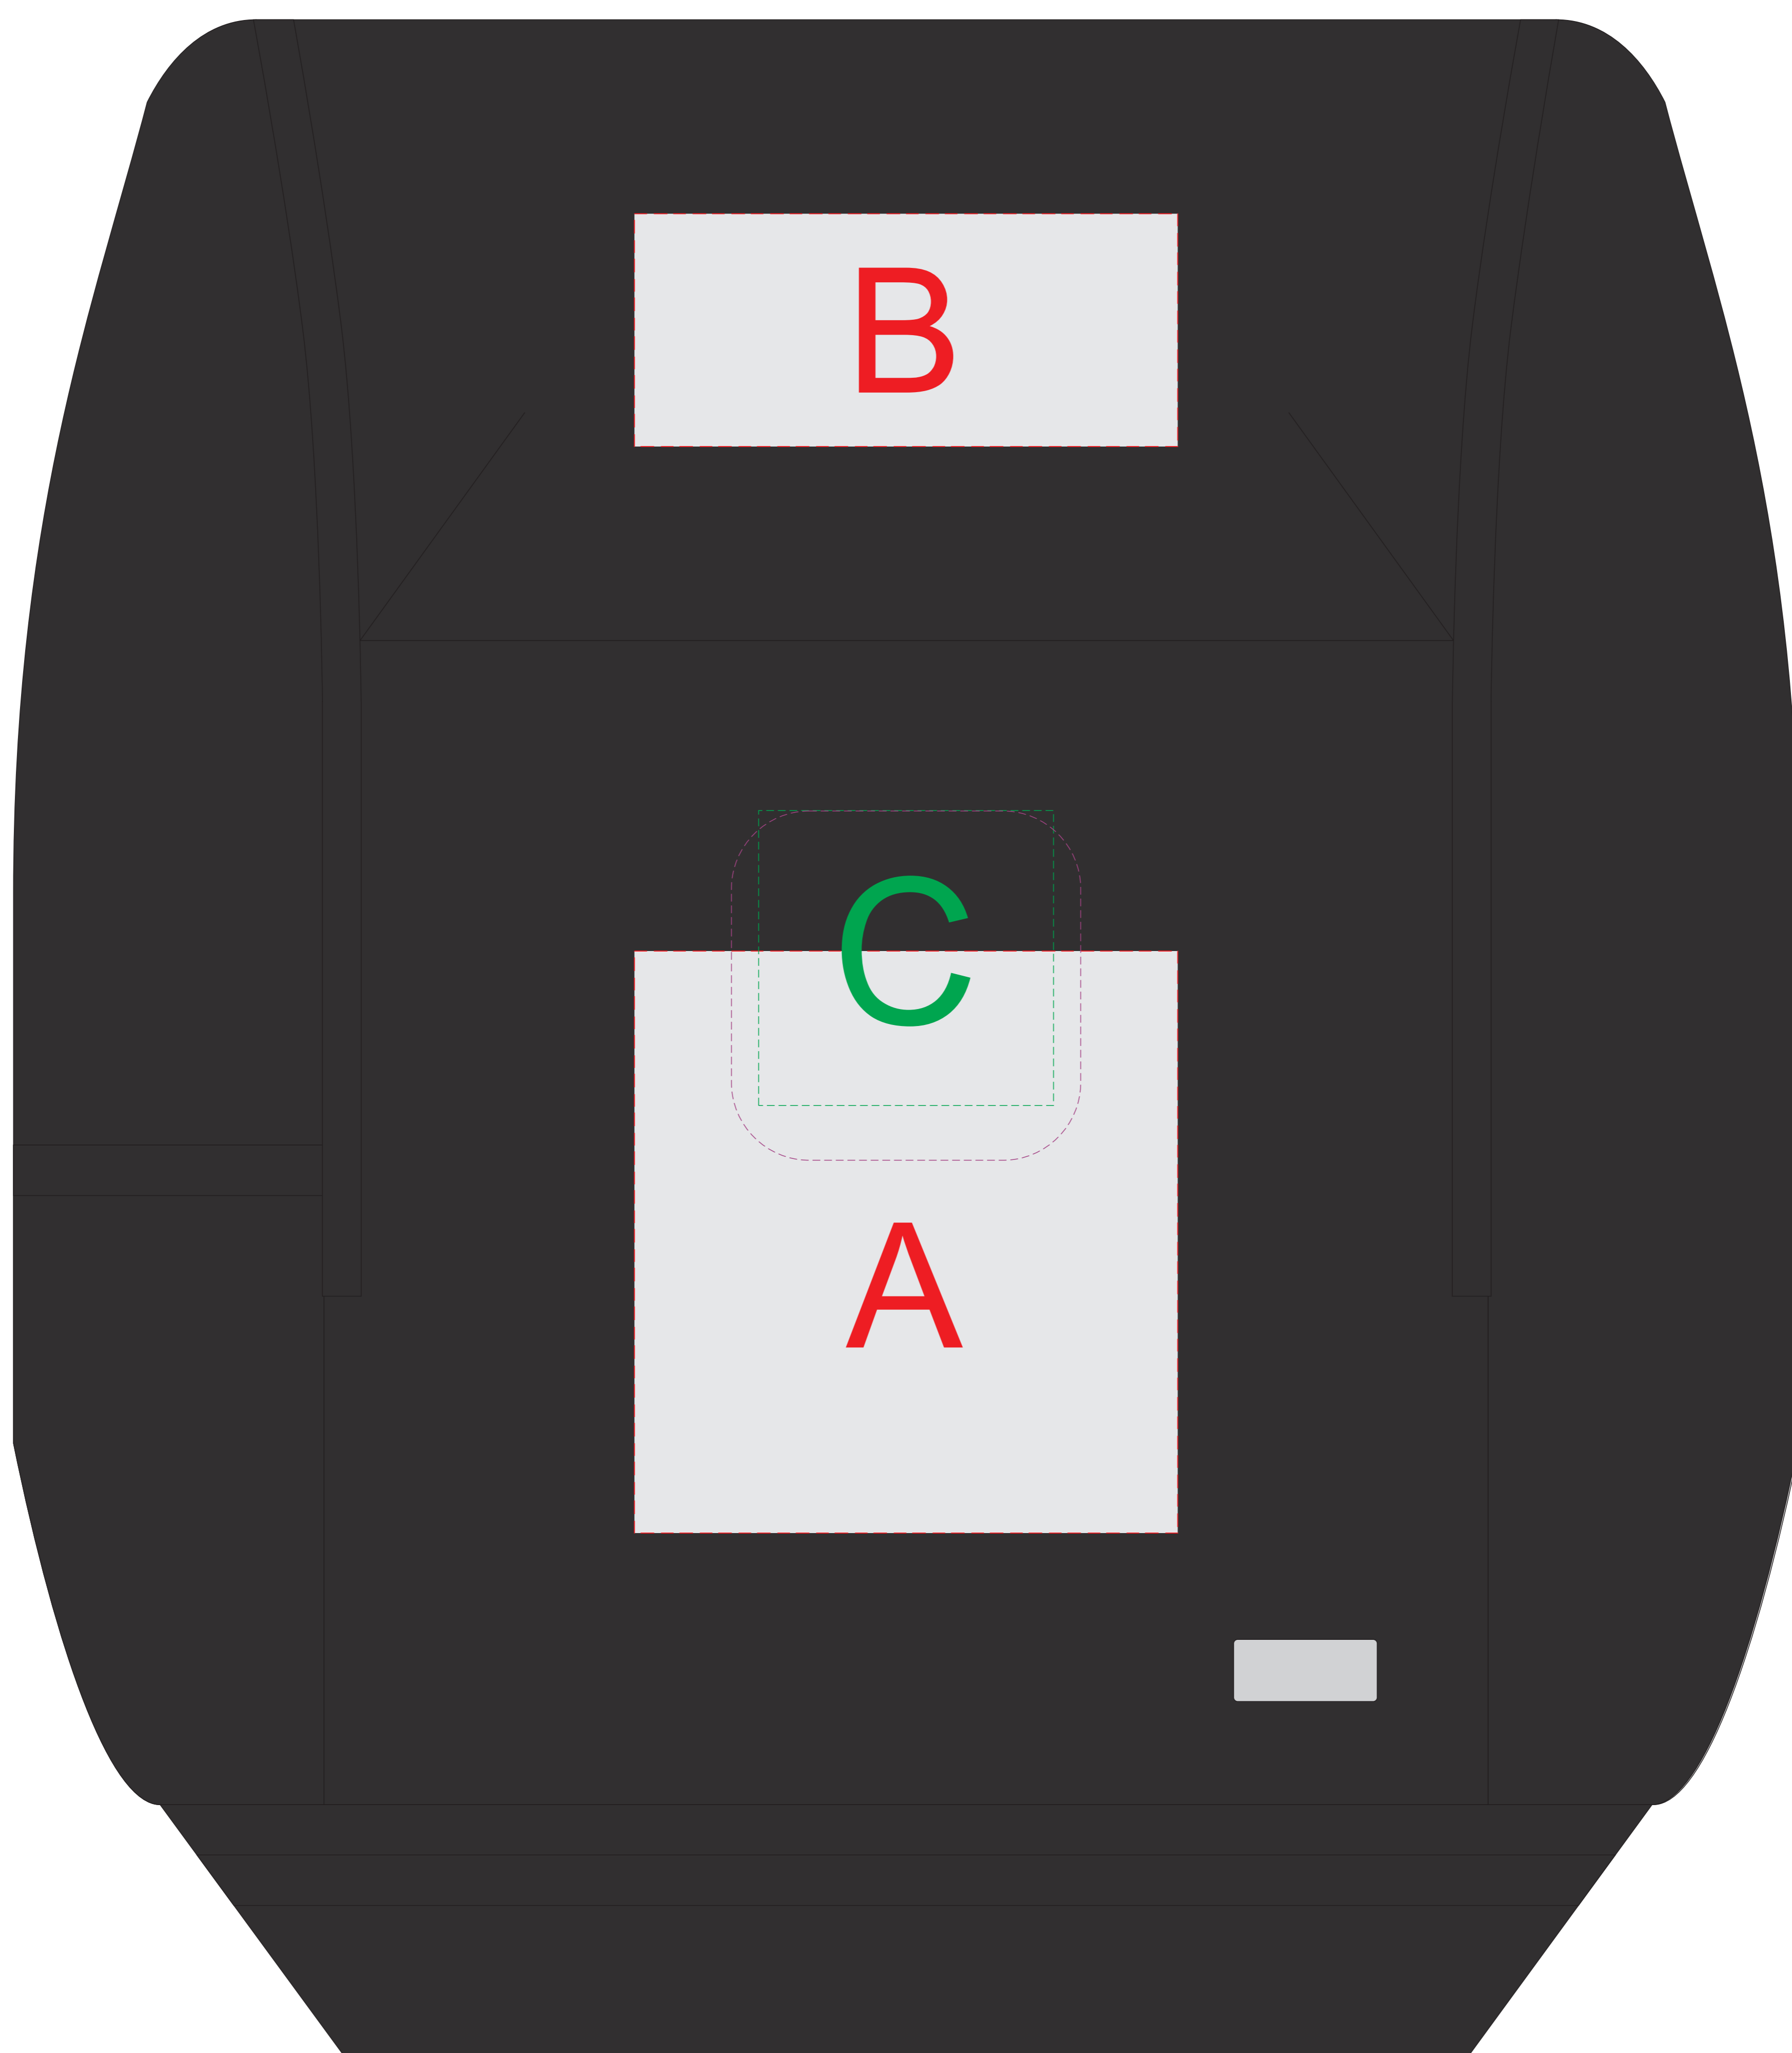

Арт. 956000.1

Внимание! При печати методом термотрансфера минимальная толщина линии должна быть 0,5мм

A	Вид нанесения	Макс площадь (Ш*В)
	Термотрансфер 4+0	140x150мм
B	Вид нанесения	Макс площадь (Ш*В)
	Термотрансфер 4+0	140x60мм
C	Вид нанесения	Макс площадь (Ш*В)
	Патч	76x76мм
	Шеврон	90x90мм