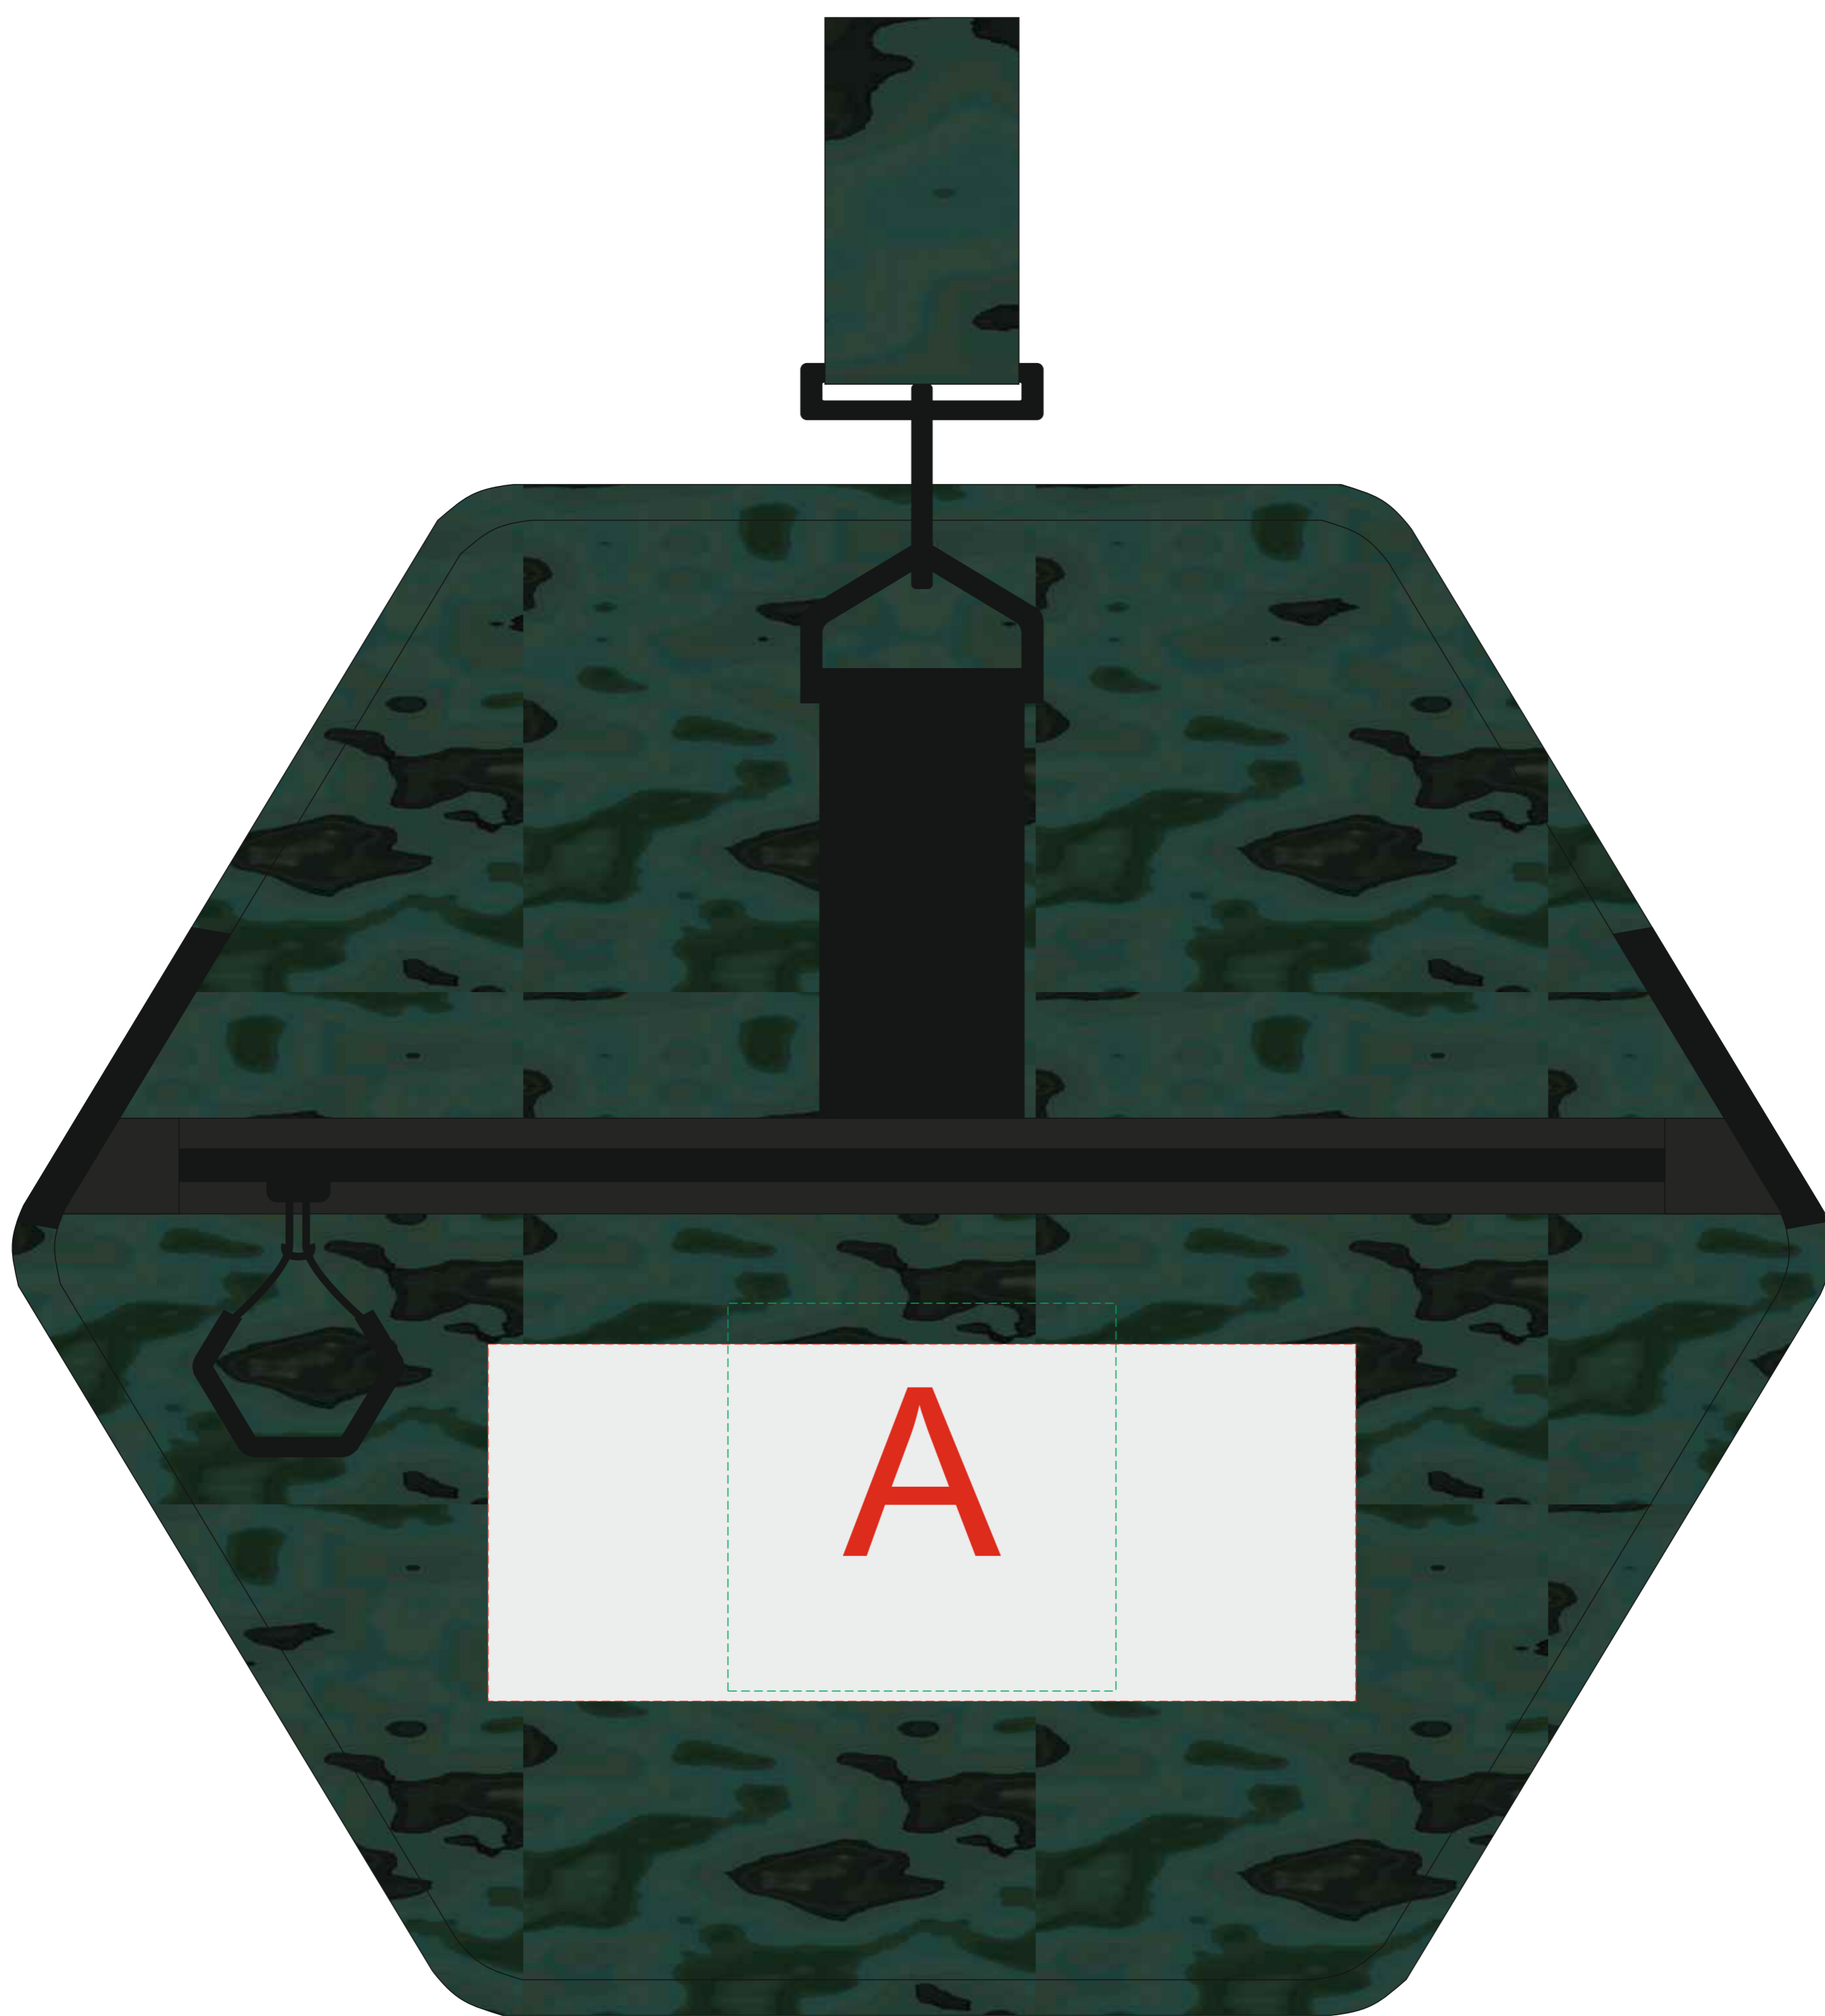

Арт. 94433

вид сбоку
(нанесение только с одной стороны на кармане)

| | Вид нанесения | Макс площадь (Ш*В) |
|---|---------------|--------------------|
| A | Термотрансфер | 170x70мм |
| | Патч | 76x76мм |