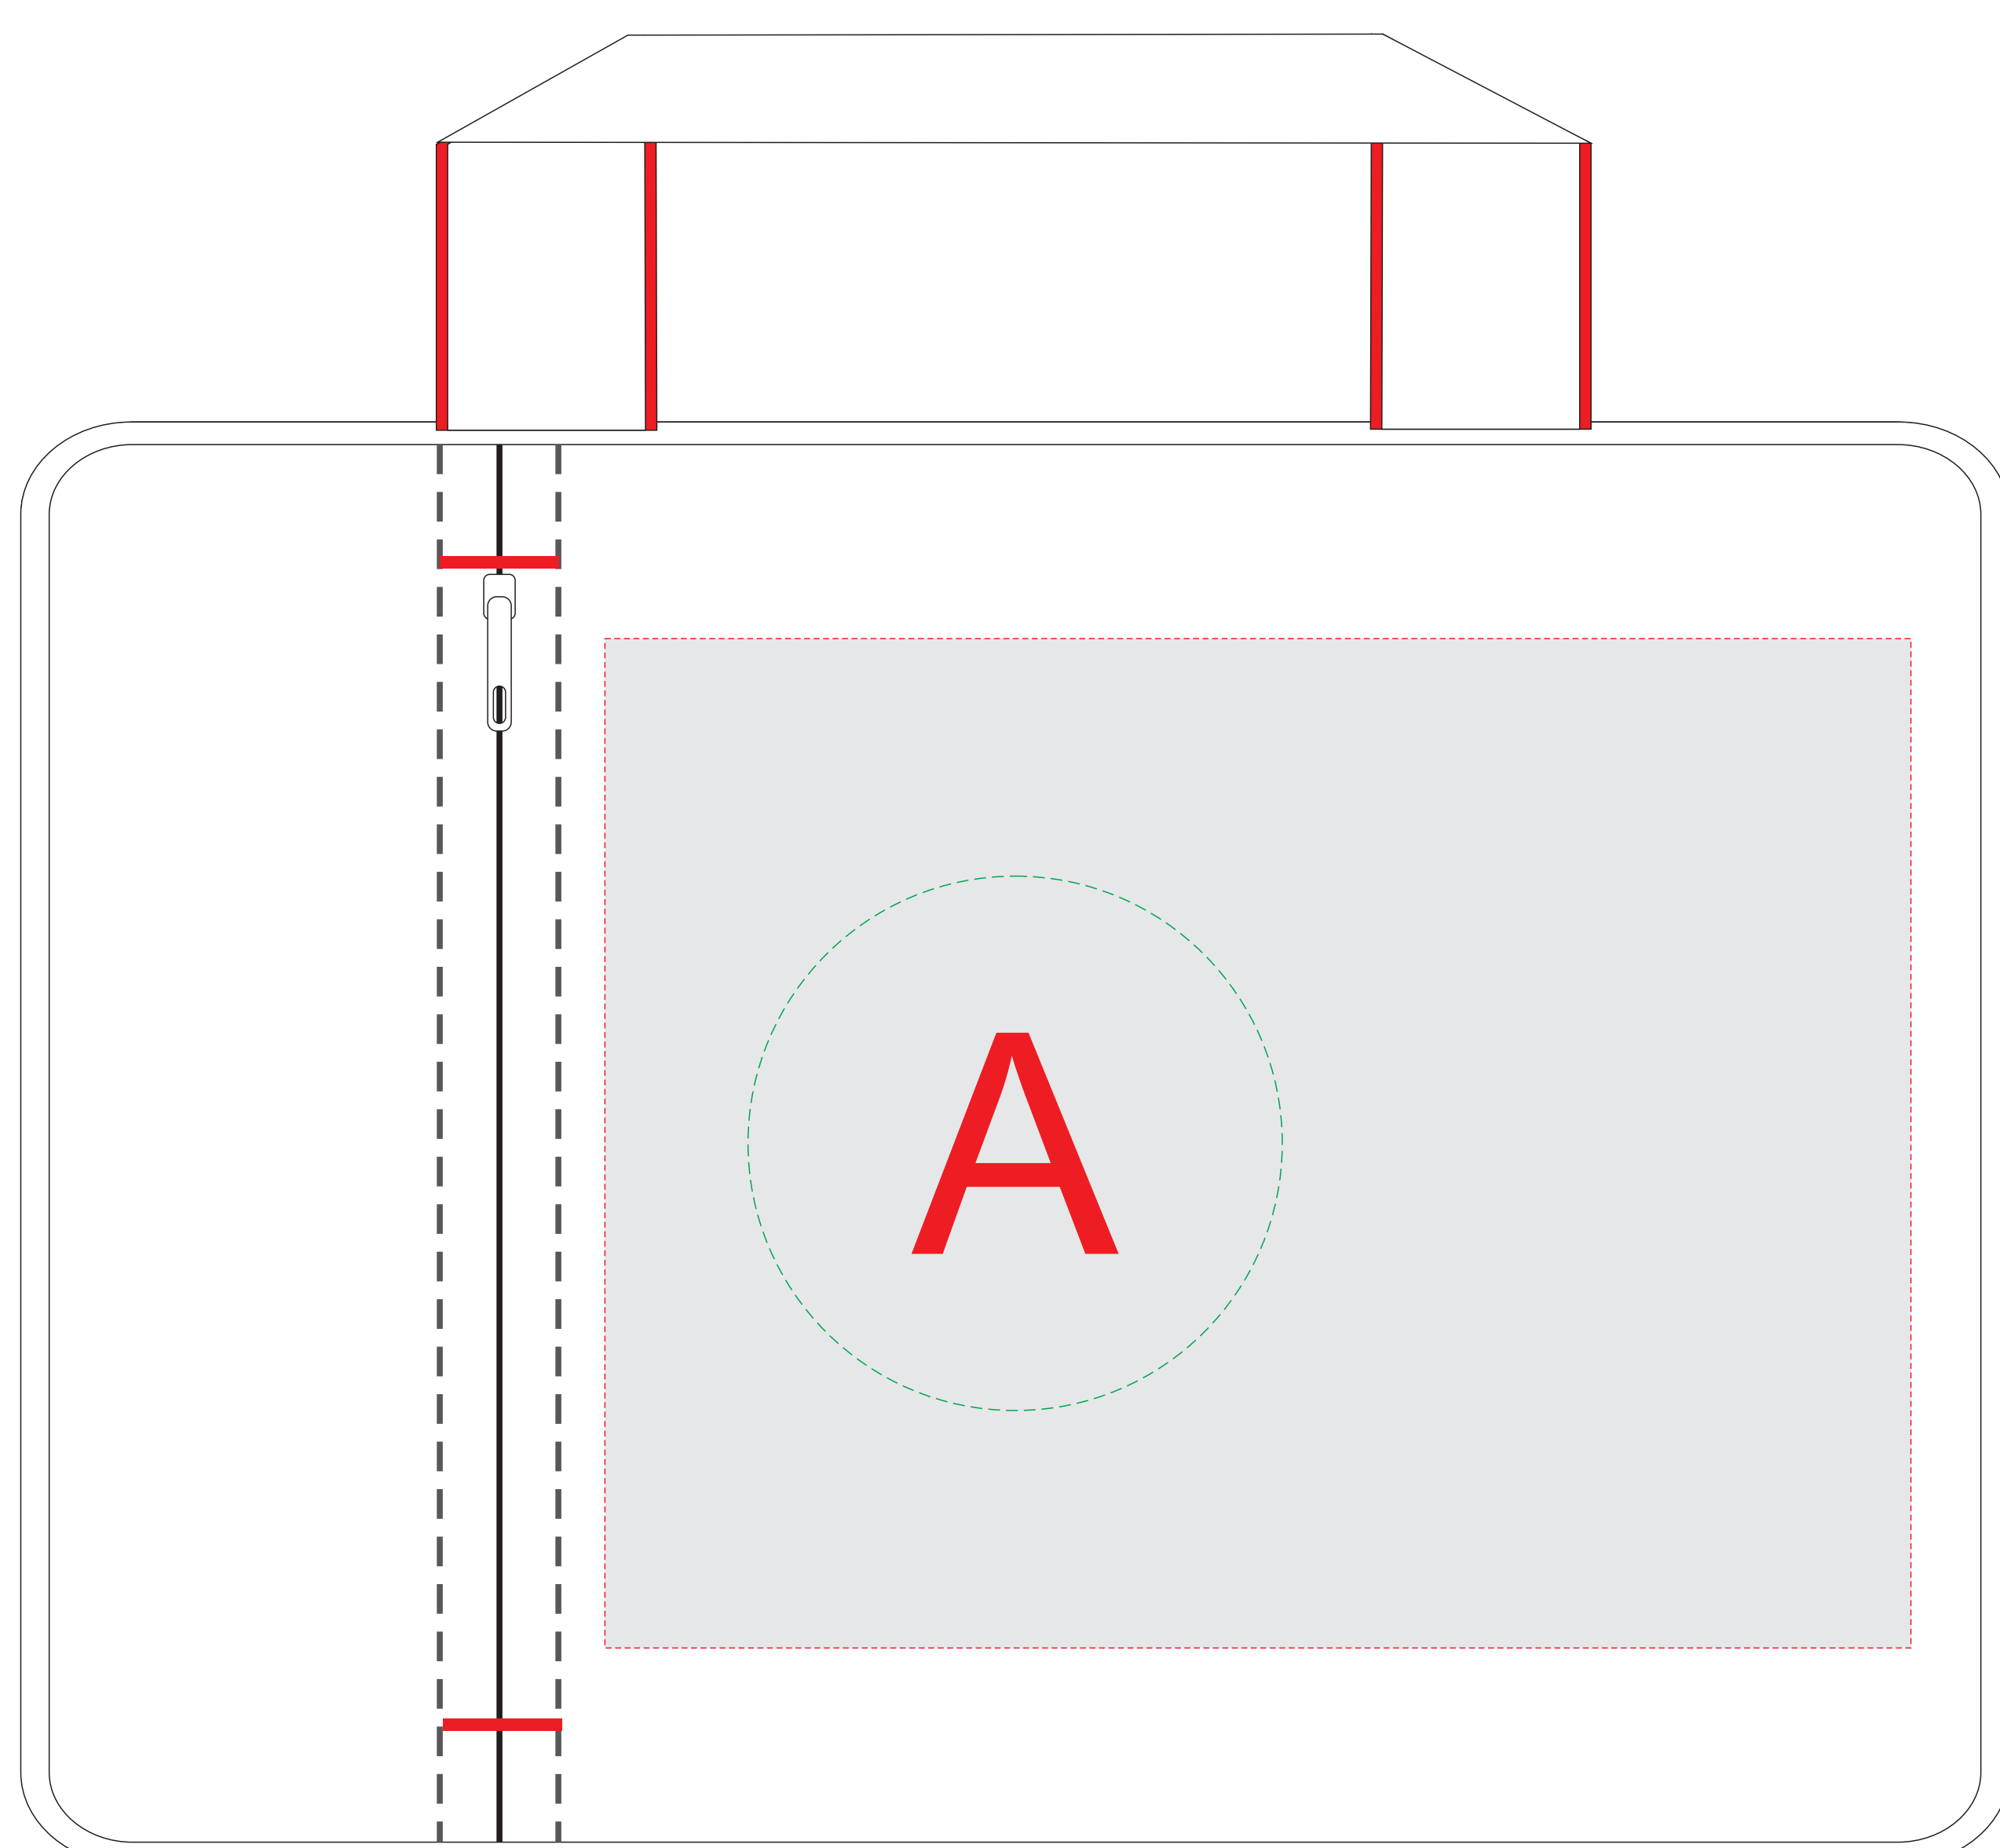

Арт. 5-119731

Лицо

Оборот

А	Вид нанесения	Макс площадь (Ш*В)
	Термотрансфер	220x170мм
	Вышивка	90x90мм
В	Вид нанесения	Макс площадь (Ш*В)
	Термотрансфер	250x170мм
	Патч	76x76мм

М 1:2

2945C