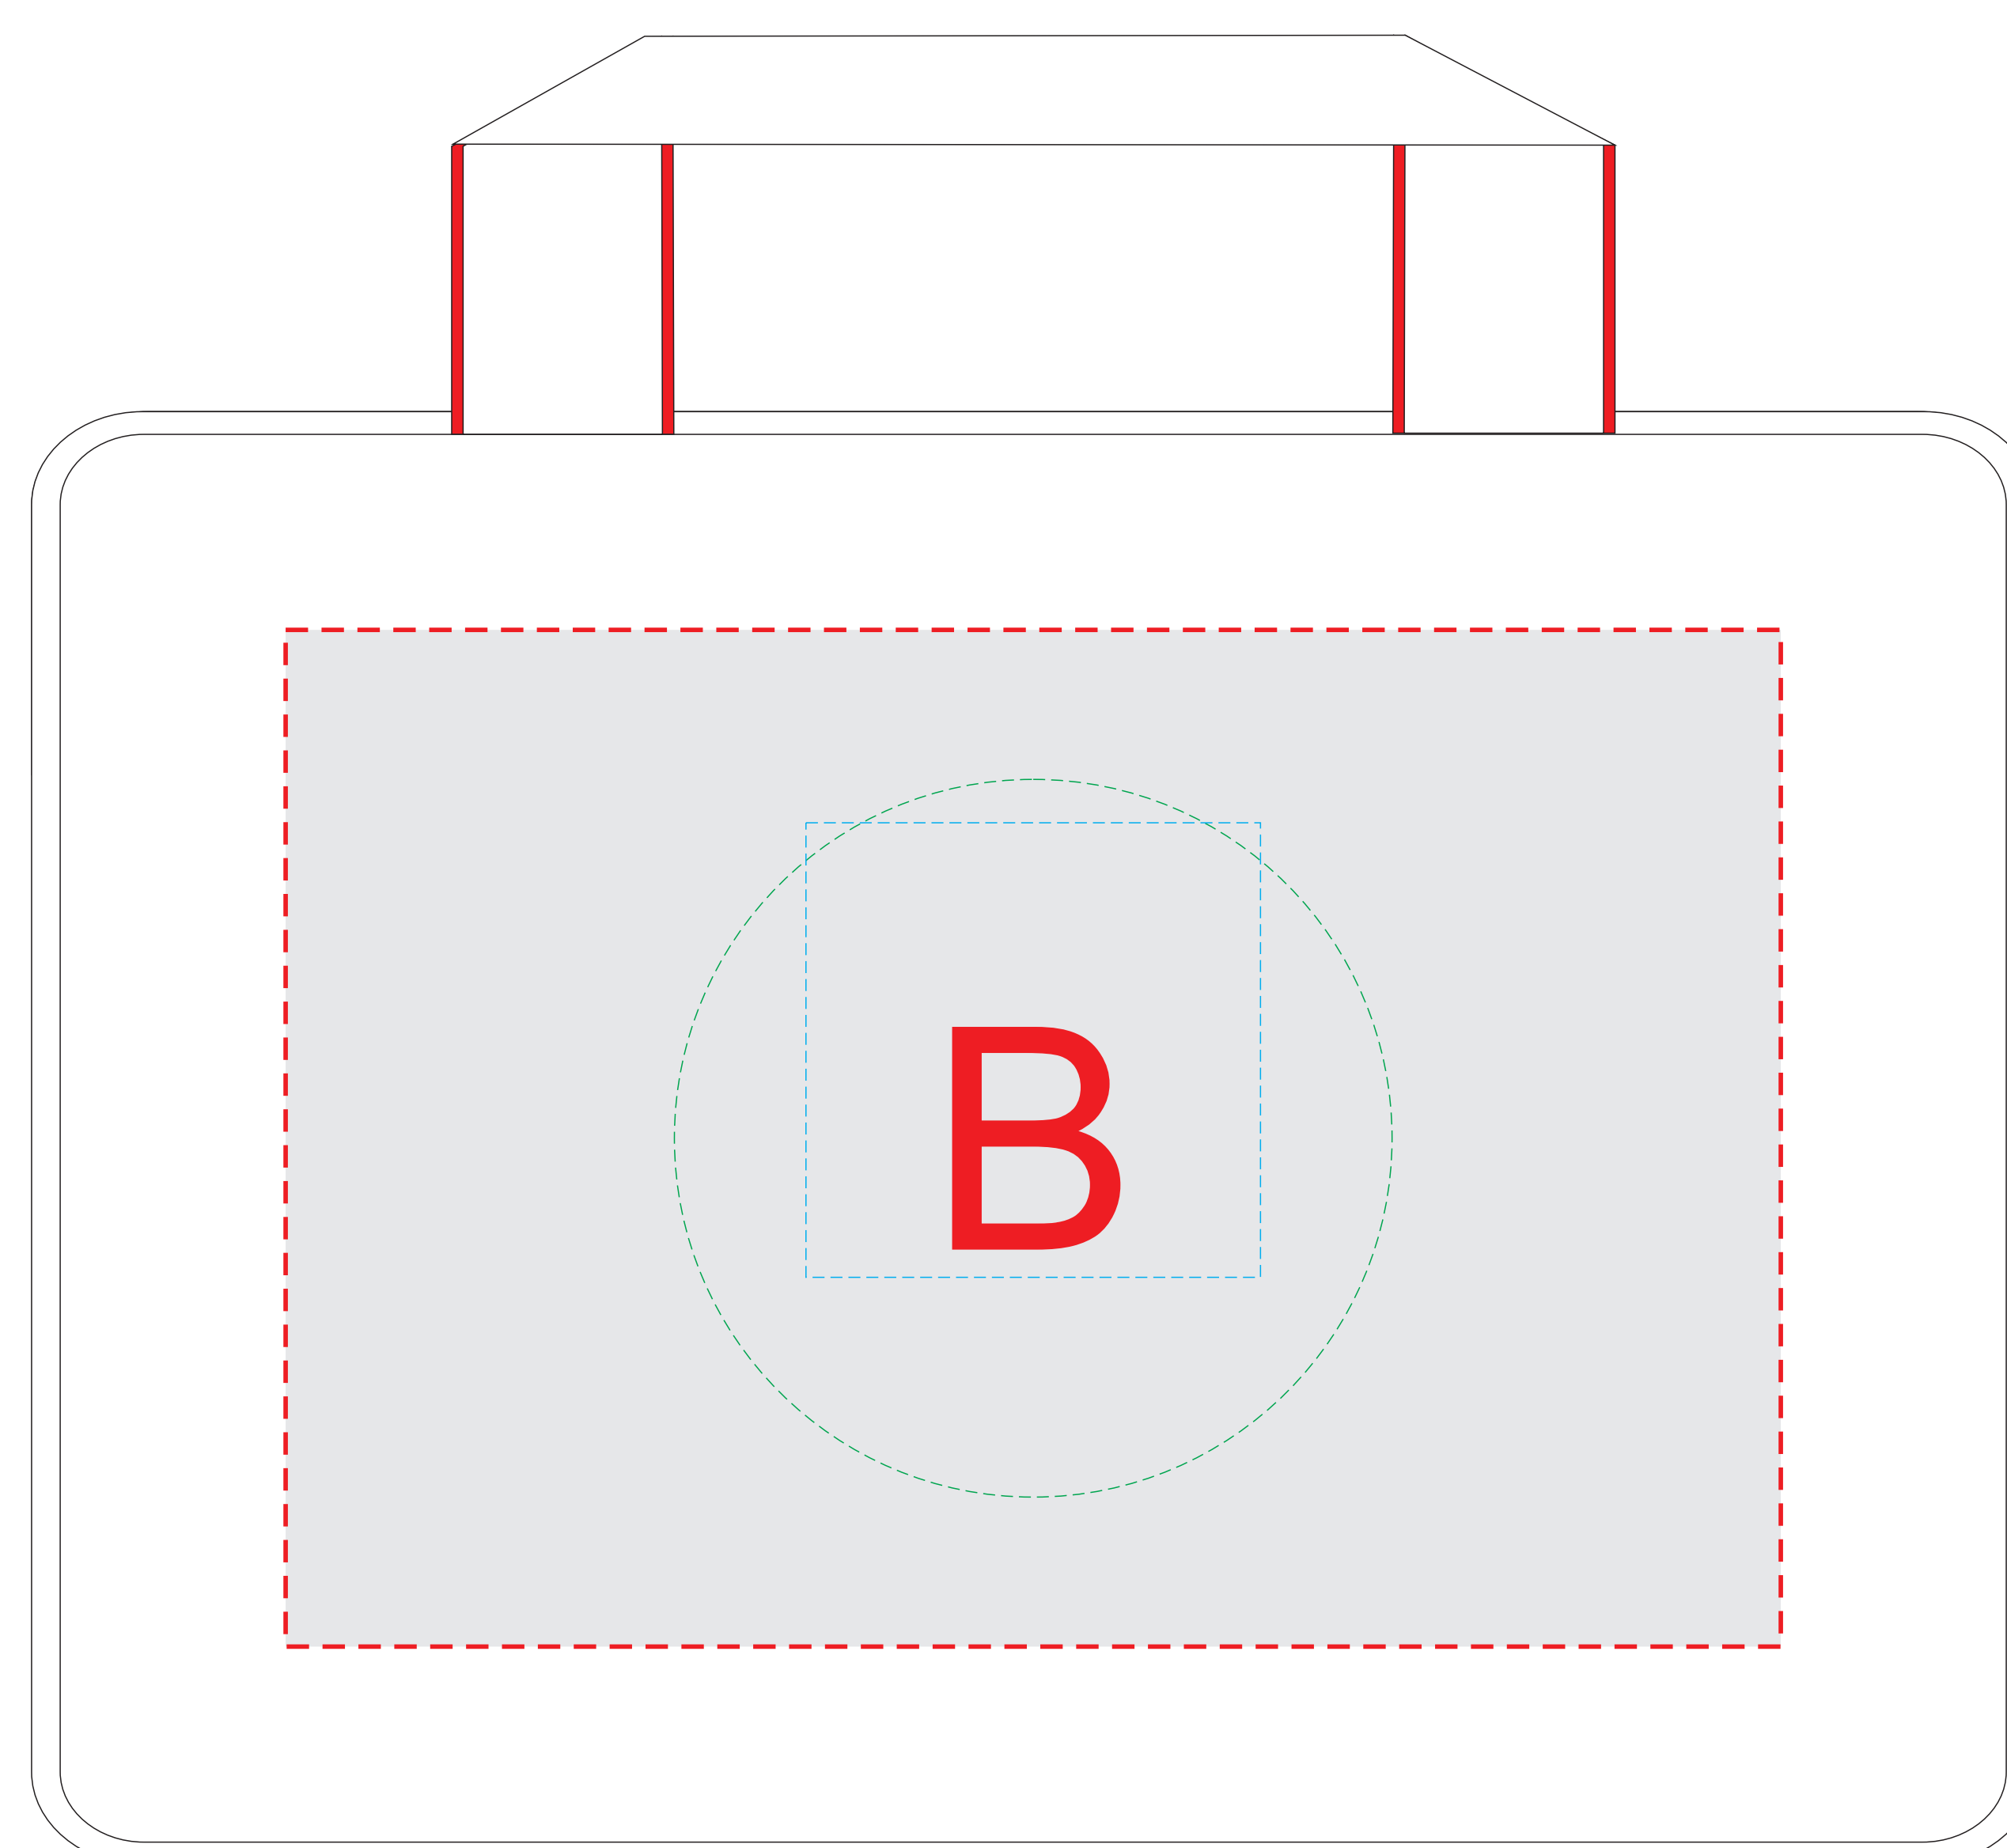

Арт. 5-119731

Лицо

Оборот

А	Вид нанесения	Макс площадь (Ш*В)
	Термотрансфер	220x170мм
	Вышивка	90x90мм
В	Вид нанесения	Макс площадь (Ш*В)
	Термотрансфер	250x170мм
	Патч	76x76мм

М 1:2

2945C