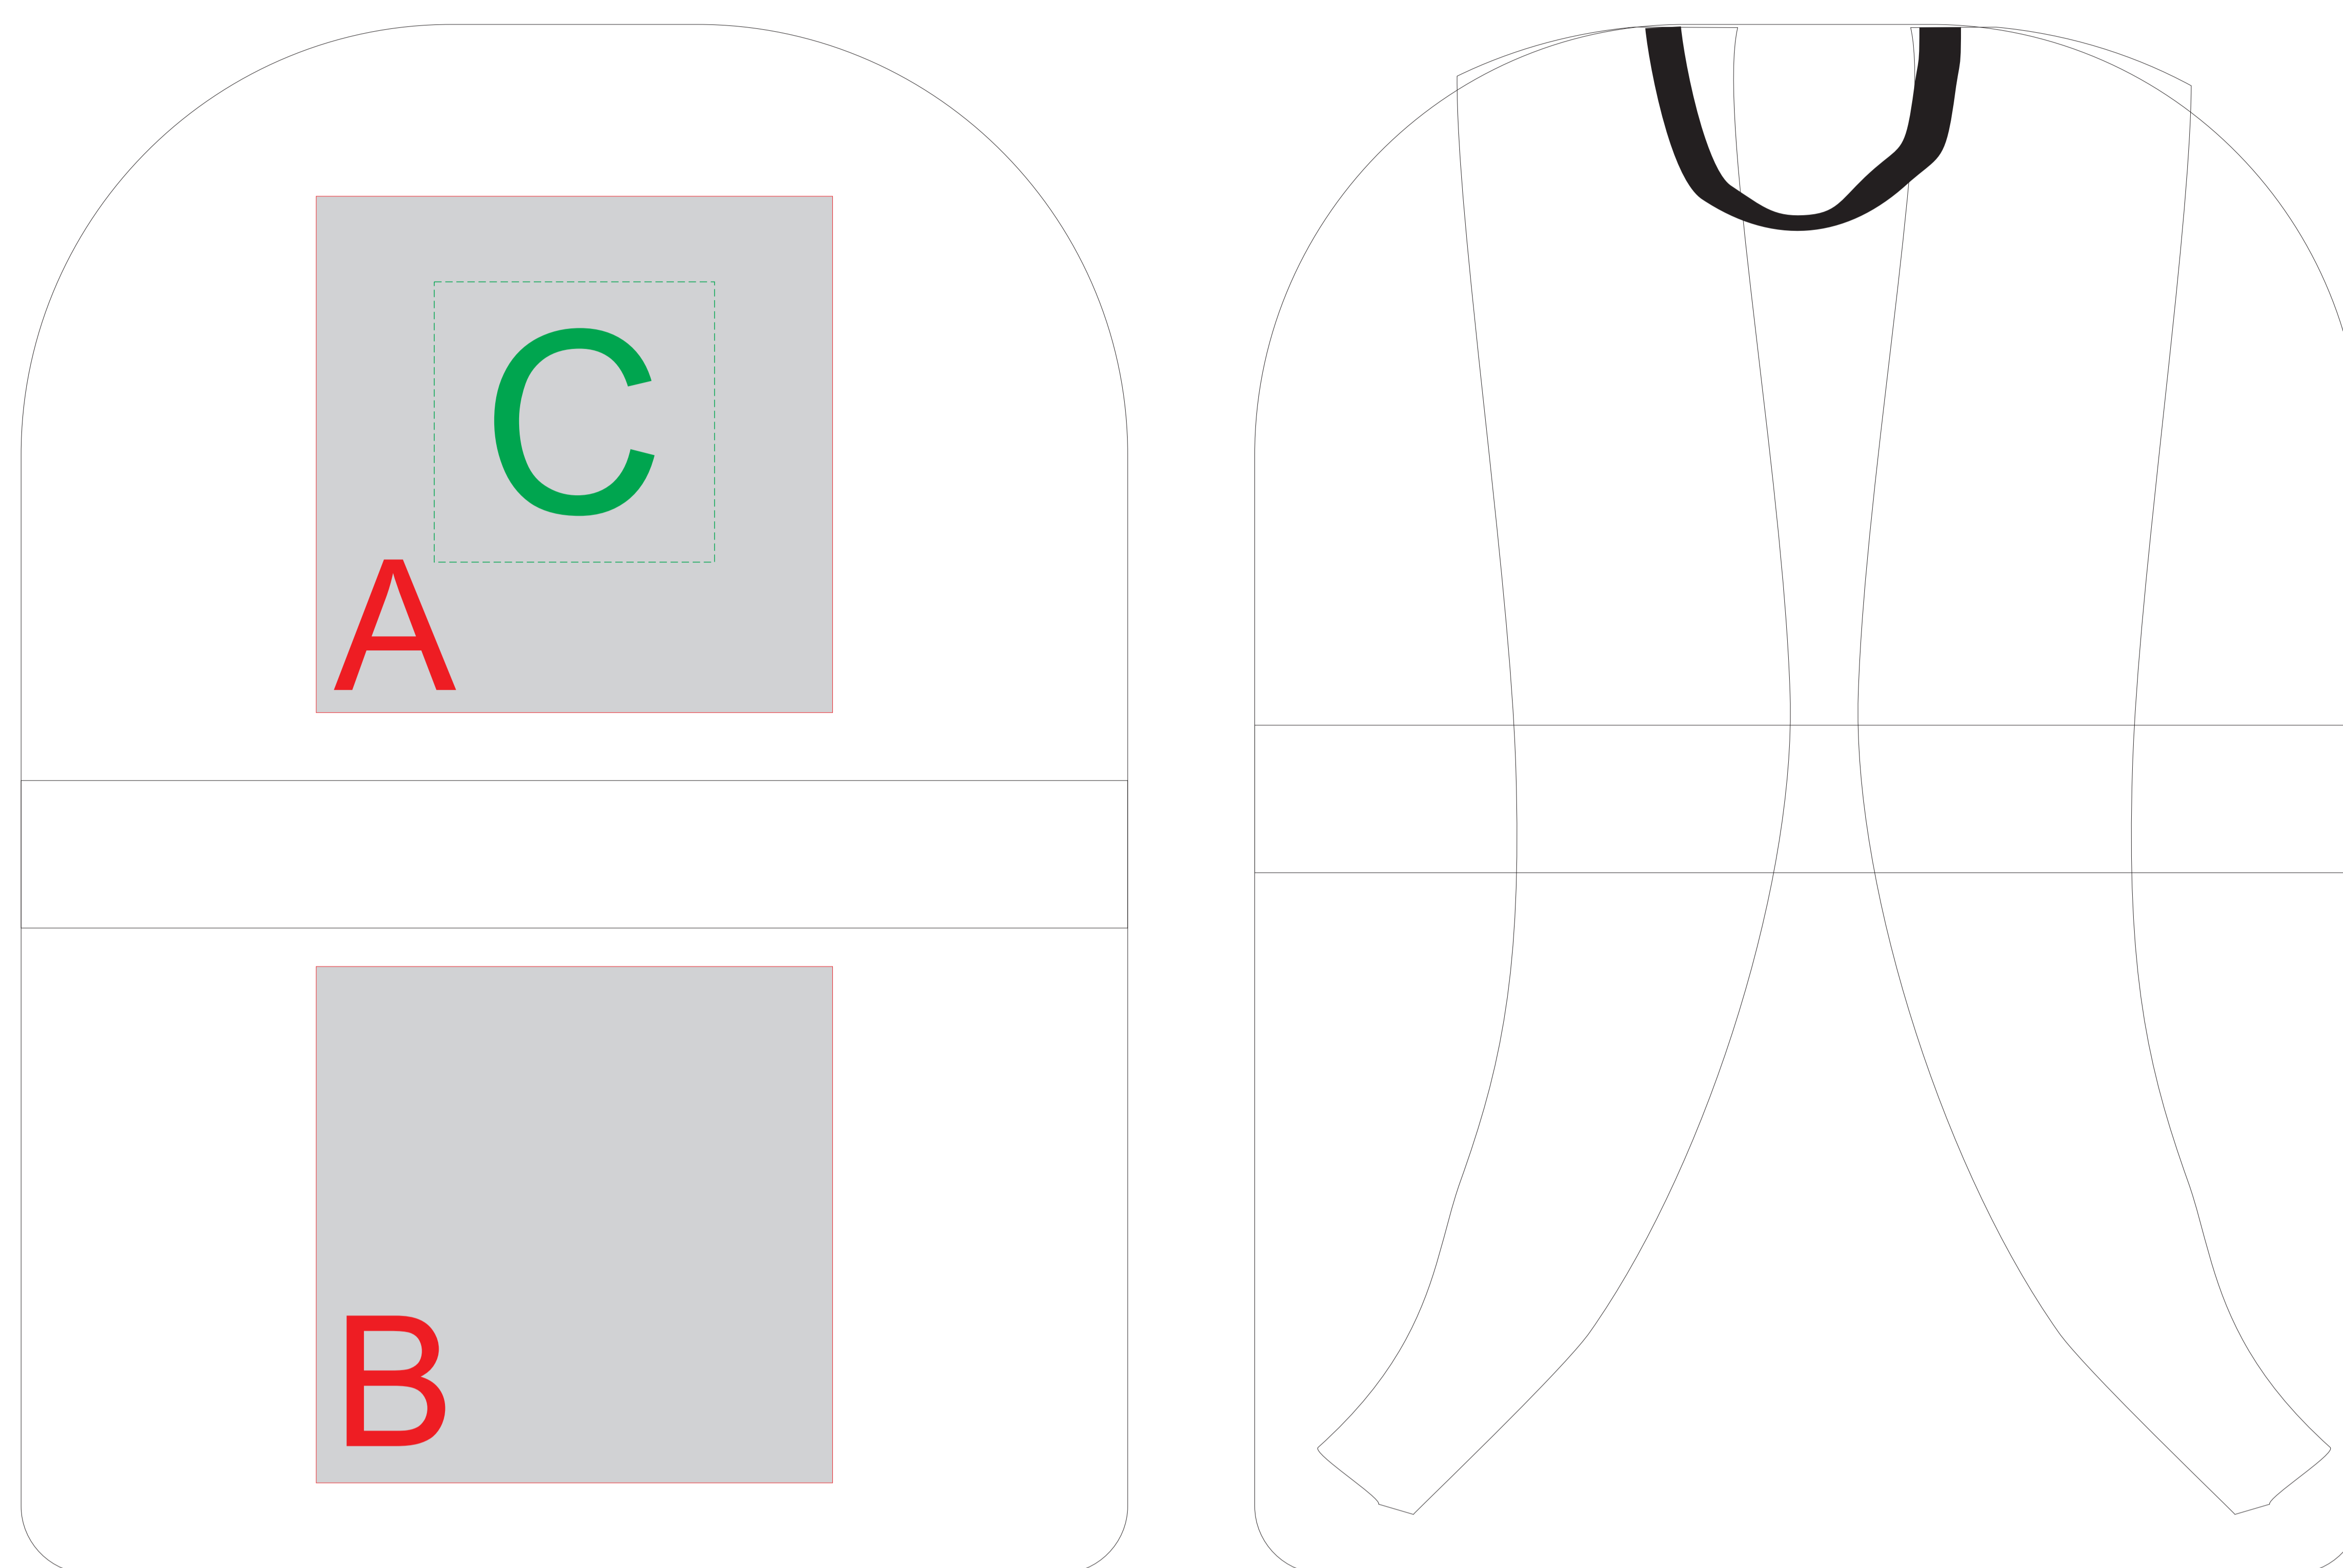

Внешняя сторона

A	Вид нанесения	Макс площадь (Ш*В)
	Термотрансфер	140x140мм

B	Вид нанесения	Макс площадь (Ш*В)
	Термотрансфер	140x120мм

C	Вид нанесения	Макс площадь (Ш*В)
	Патч	76x76мм