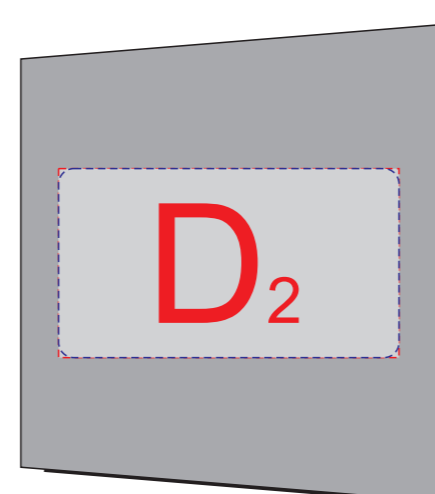

вид сверху

вид спереди

кнопки

шильд

вид сзади

кнопки

вид слева

вид справа

A	Вид нанесения	Макс площадь (Ш*В)
	Цифровая печать на белой основе	130x45мм
	Смола	45x45мм
	Шильд спектрум	130x45мм
	УФ DTF	130x45мм

D	Вид нанесения	Макс площадь (Ш*В)
	Цифровая печать на белой основе	45x25мм
	Смола	45x25мм
	Шильд спектрум	45x25мм
	УФ DTF	45x25мм

B	Вид нанесения	Макс площадь (Ш*В)
	Цифровая печать на белой основе	55x45мм
	Смола	55x45мм
	Шильд спектрум	55x45мм
	УФ DTF	55x45мм

E	Вид нанесения	Макс площадь (Ш*В)
	Смола	33x10мм

C	Вид нанесения	Макс площадь (Ш*В)
	Цифровая печать на белой основе	70x15мм
	Смола	45x15мм
	Шильд спектрум	70x15мм
	УФ DTF	70x15мм

F	Вид нанесения	Макс площадь (Ш*В)
	Уф печать	30x7,5мм