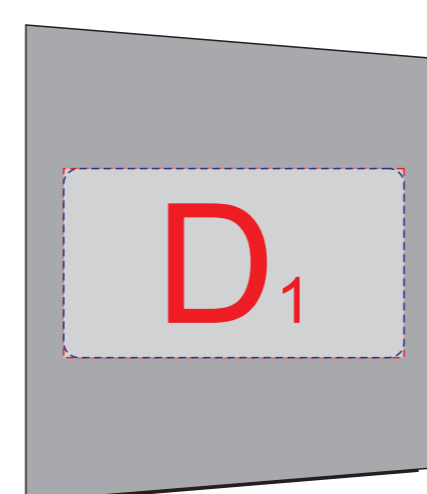

вид сверху

вид спереди

кнопки

шильд

вид сзади

кнопки

вид слева

вид справа

A	Вид нанесения	Макс площадь (Ш*В)
	Цифровая печать на белой основе	130x45мм
	Смола	45x45мм
	Шильд спектрум	130x45мм
	УФ DTF	130x45мм

D	Вид нанесения	Макс площадь (Ш*В)
	Цифровая печать на белой основе	45x25мм
	Смола	45x25мм
	Шильд спектрум	45x25мм
	УФ DTF	45x25мм

B	Вид нанесения	Макс площадь (Ш*В)
	Цифровая печать на белой основе	55x45мм
	Смола	55x45мм
	Шильд спектрум	55x45мм
	УФ DTF	55x45мм

E	Вид нанесения	Макс площадь (Ш*В)
	Смола	33x10мм

C	Вид нанесения	Макс площадь (Ш*В)
	Цифровая печать на белой основе	70x15мм
	Смола	45x15мм
	Шильд спектрум	70x15мм
	УФ DTF	70x15мм

F	Вид нанесения	Макс площадь (Ш*В)
	Уф печать	30x7,5мм