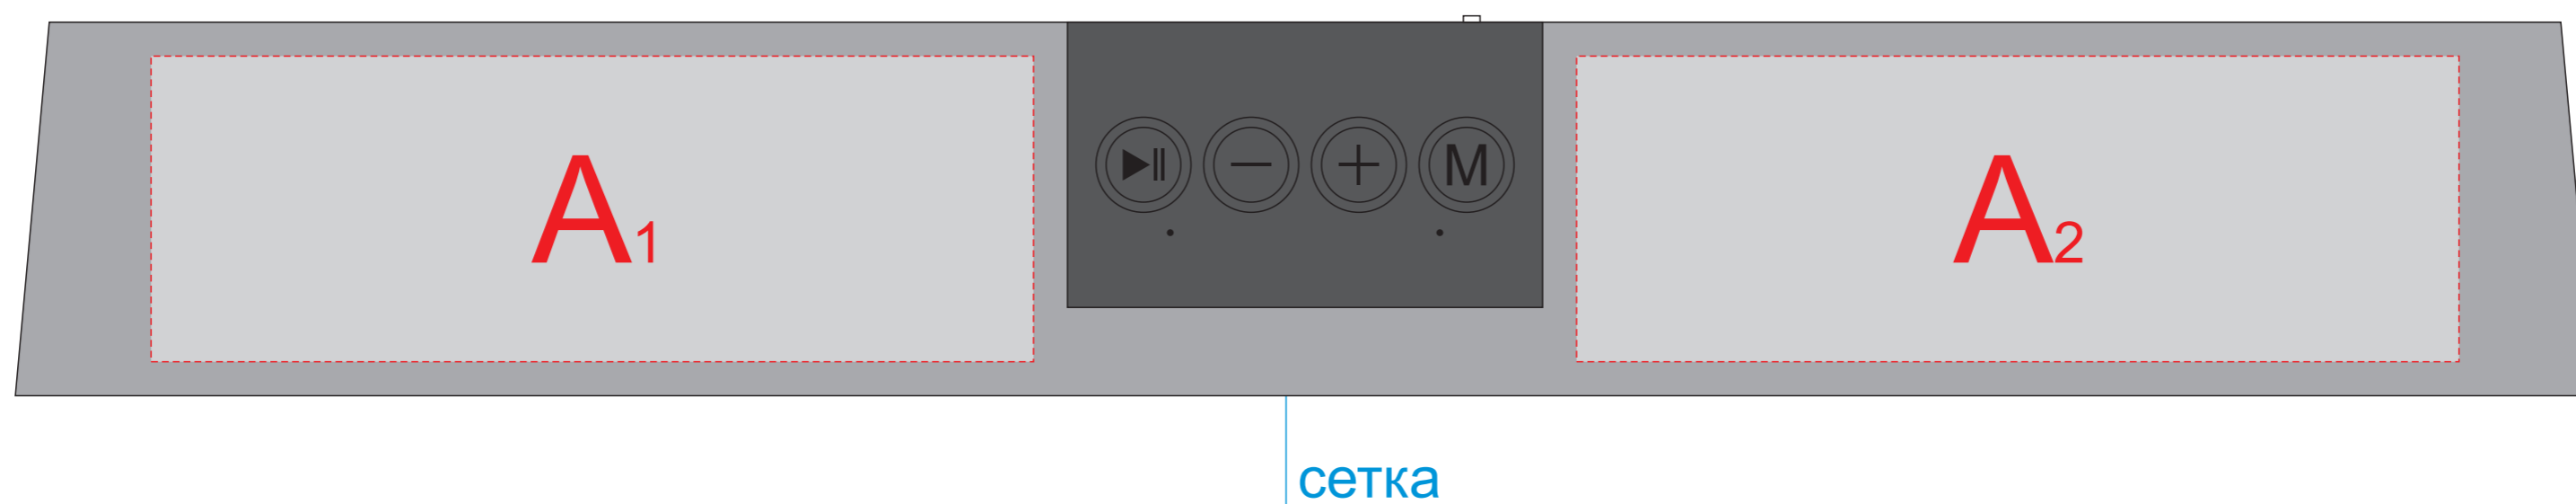

вид сверху

вид спереди

кнопки

шильд

вид сзади

кнопки

вид слева

вид справа

A	Вид нанесения	Макс площадь (Ш*В)
	Цифровая печать на белой основе	130x45мм
	Смола	45x45мм
	Шильд спектрум	130x45мм
	УФ DTF	130x45мм

D	Вид нанесения	Макс площадь (Ш*В)
	Цифровая печать на белой основе	45x25мм
	Смола	45x25мм
	Шильд спектрум	45x25мм
	УФ DTF	45x25мм

B	Вид нанесения	Макс площадь (Ш*В)
	Цифровая печать на белой основе	55x45мм
	Смола	55x45мм
	Шильд спектрум	55x45мм
	УФ DTF	55x45мм

E	Вид нанесения	Макс площадь (Ш*В)
	Смола	33x10мм

C	Вид нанесения	Макс площадь (Ш*В)
	Цифровая печать на белой основе	70x15мм
	Смола	45x15мм
	Шильд спектрум	70x15мм
	УФ DTF	70x15мм

F	Вид нанесения	Макс площадь (Ш*В)
	Уф печать	30x7,5мм