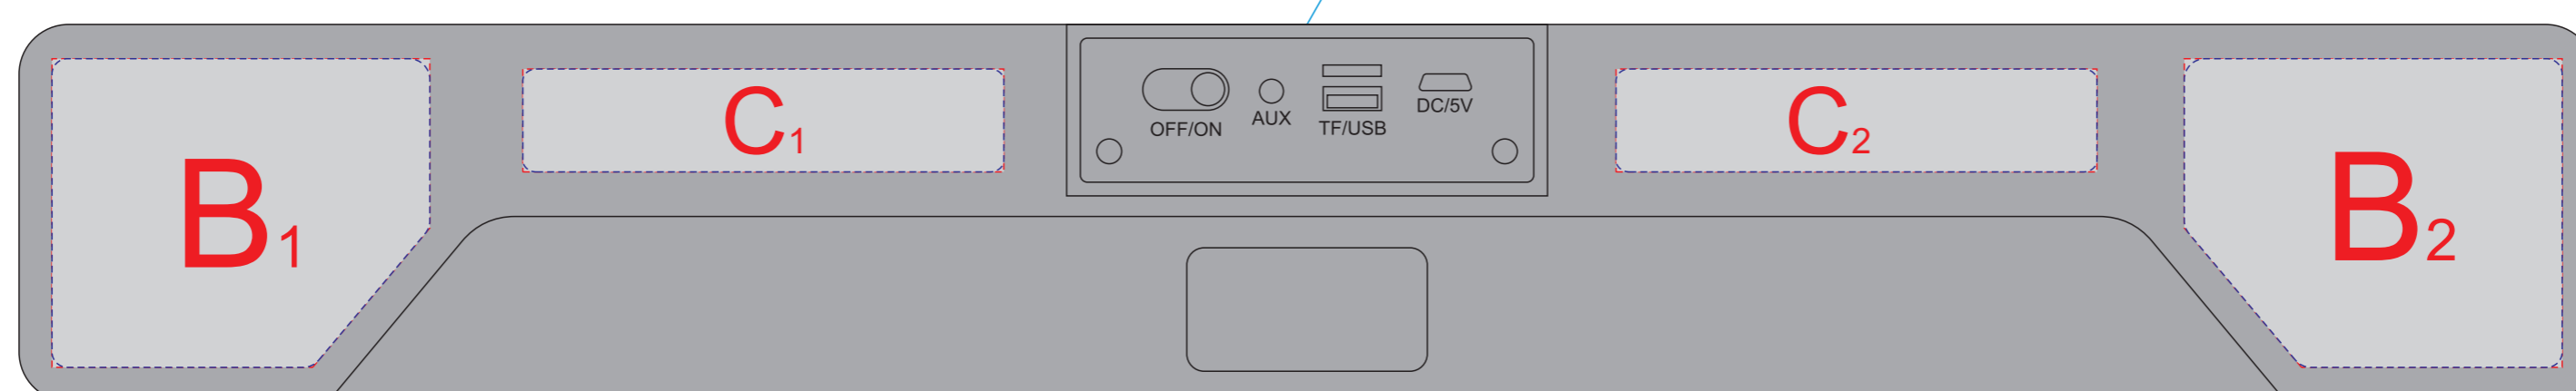

вид сверху

вид спереди

кнопки

шильд

вид сзади

кнопки

вид слева

вид справа

A	Вид нанесения	Макс площадь (Ш*В)
	Цифровая печать на белой основе	130x45мм
	Смола	45x45мм
	Шильд спектрум	130x45мм
	УФ DTF	130x45мм

D	Вид нанесения	Макс площадь (Ш*В)
	Цифровая печать на белой основе	45x25мм
	Смола	45x25мм
	Шильд спектрум	45x25мм
	УФ DTF	45x25мм

B	Вид нанесения	Макс площадь (Ш*В)
	Цифровая печать на белой основе	55x45мм
	Смола	55x45мм
	Шильд спектрум	55x45мм
	УФ DTF	55x45мм

E	Вид нанесения	Макс площадь (Ш*В)
	Смола	33x10мм

C	Вид нанесения	Макс площадь (Ш*В)
	Цифровая печать на белой основе	70x15мм
	Смола	45x15мм
	Шильд спектрум	70x15мм
	УФ DTF	70x15мм

F	Вид нанесения	Макс площадь (Ш*В)
	Уф печать	30x7,5мм