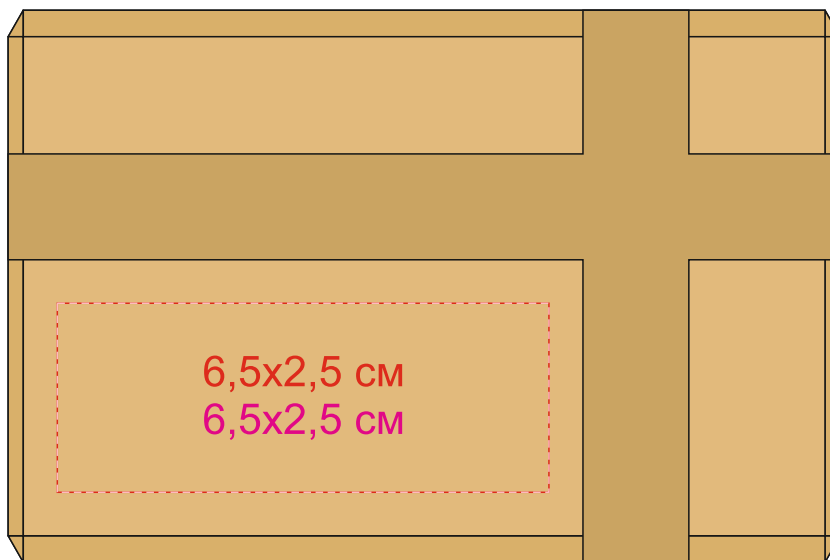

Подставка для смартфона и планшета, бук арт. 441252

Методы нанесения: гравировка, УФ-DTF

Цвет и качество лого зависит от структуры дерева
и может отличаться в тираже

В тираже возможно смещение логотипа из-за особенности
производства артикула (разный размер фасок и самих
деревяшек различающийся на 3-5 мм)

Лицо

Оборот