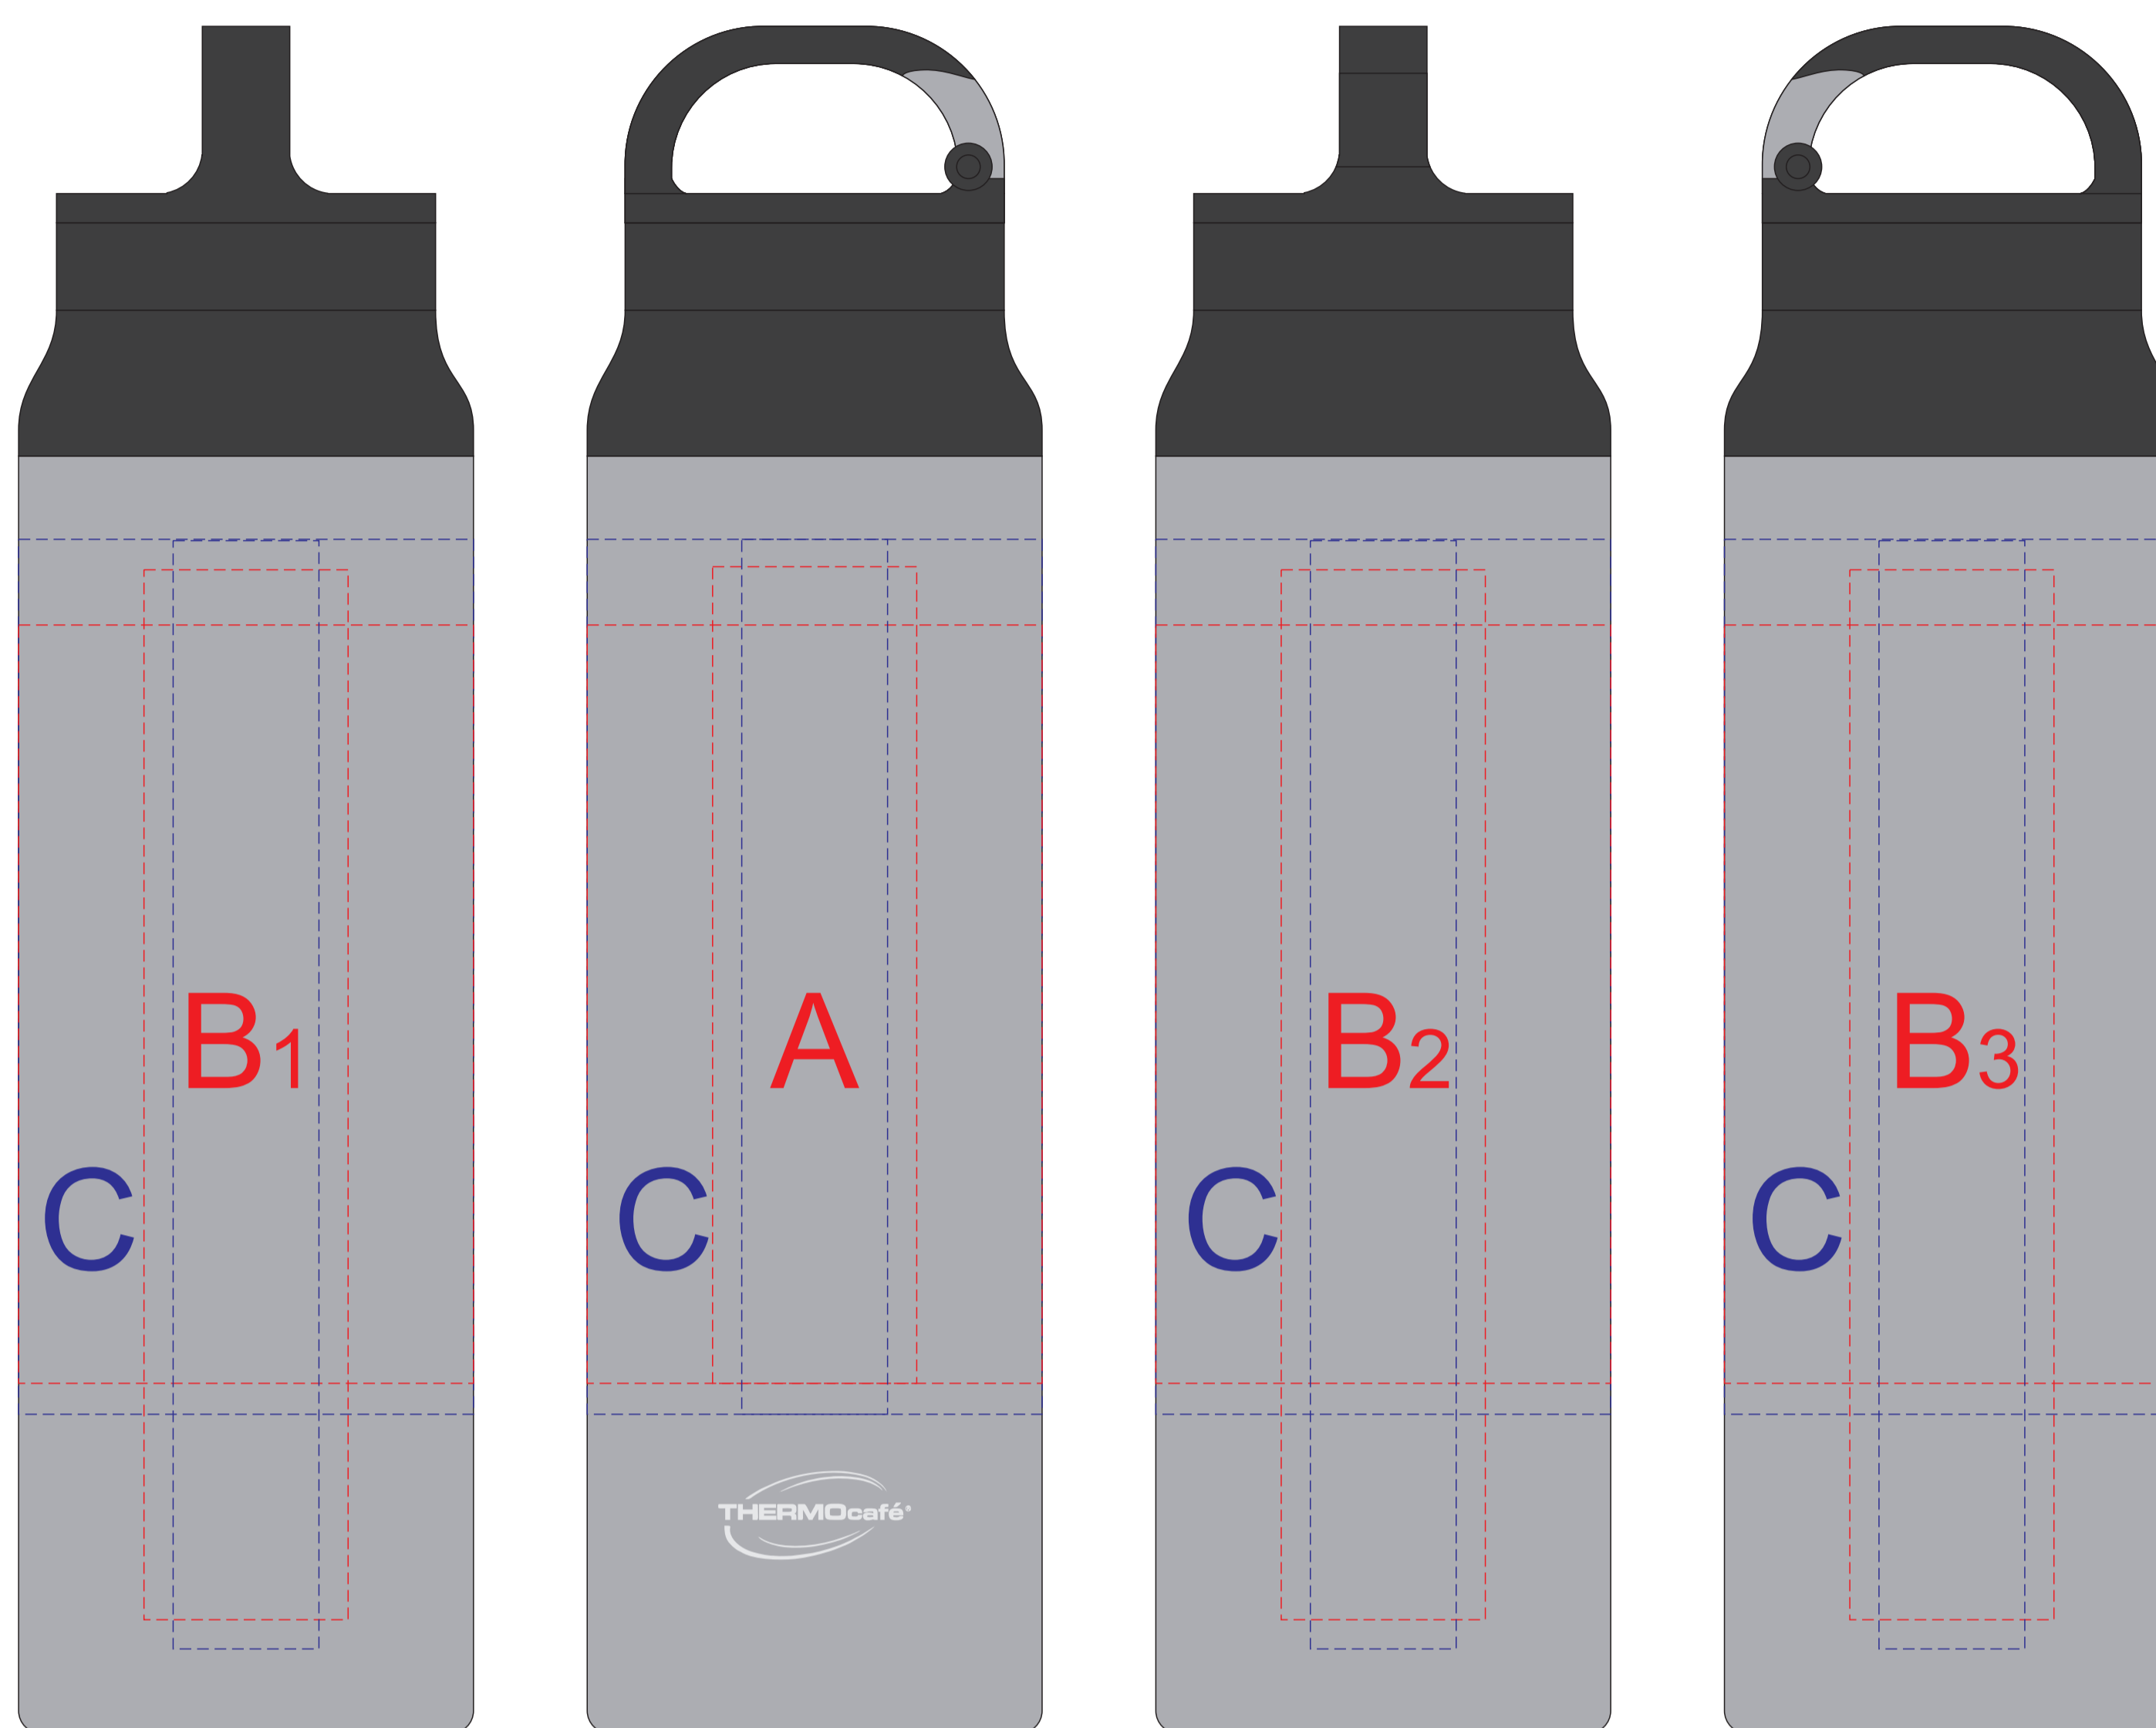

вид слева

вид спереди

вид справа

вид сзади

Внимание! Круговая гравировка и круговая трафаретная печать не стыкуются.
Круговая гравировка не позиционируется относительно логотипа.

A	Вид нанесения	Макс площадь (Ш*В)	B	Вид нанесения	Макс площадь (Ш*В)
	Гравировка	25x150мм		Гравировка	25x150мм
	Тампопечать	35x40мм		Тампопечать	35x40мм

C	Вид нанесения	Макс площадь (Ш*В)
	Круговая гравировка	243x150мм
	круговая трафаретная печать 1+0	210x130мм