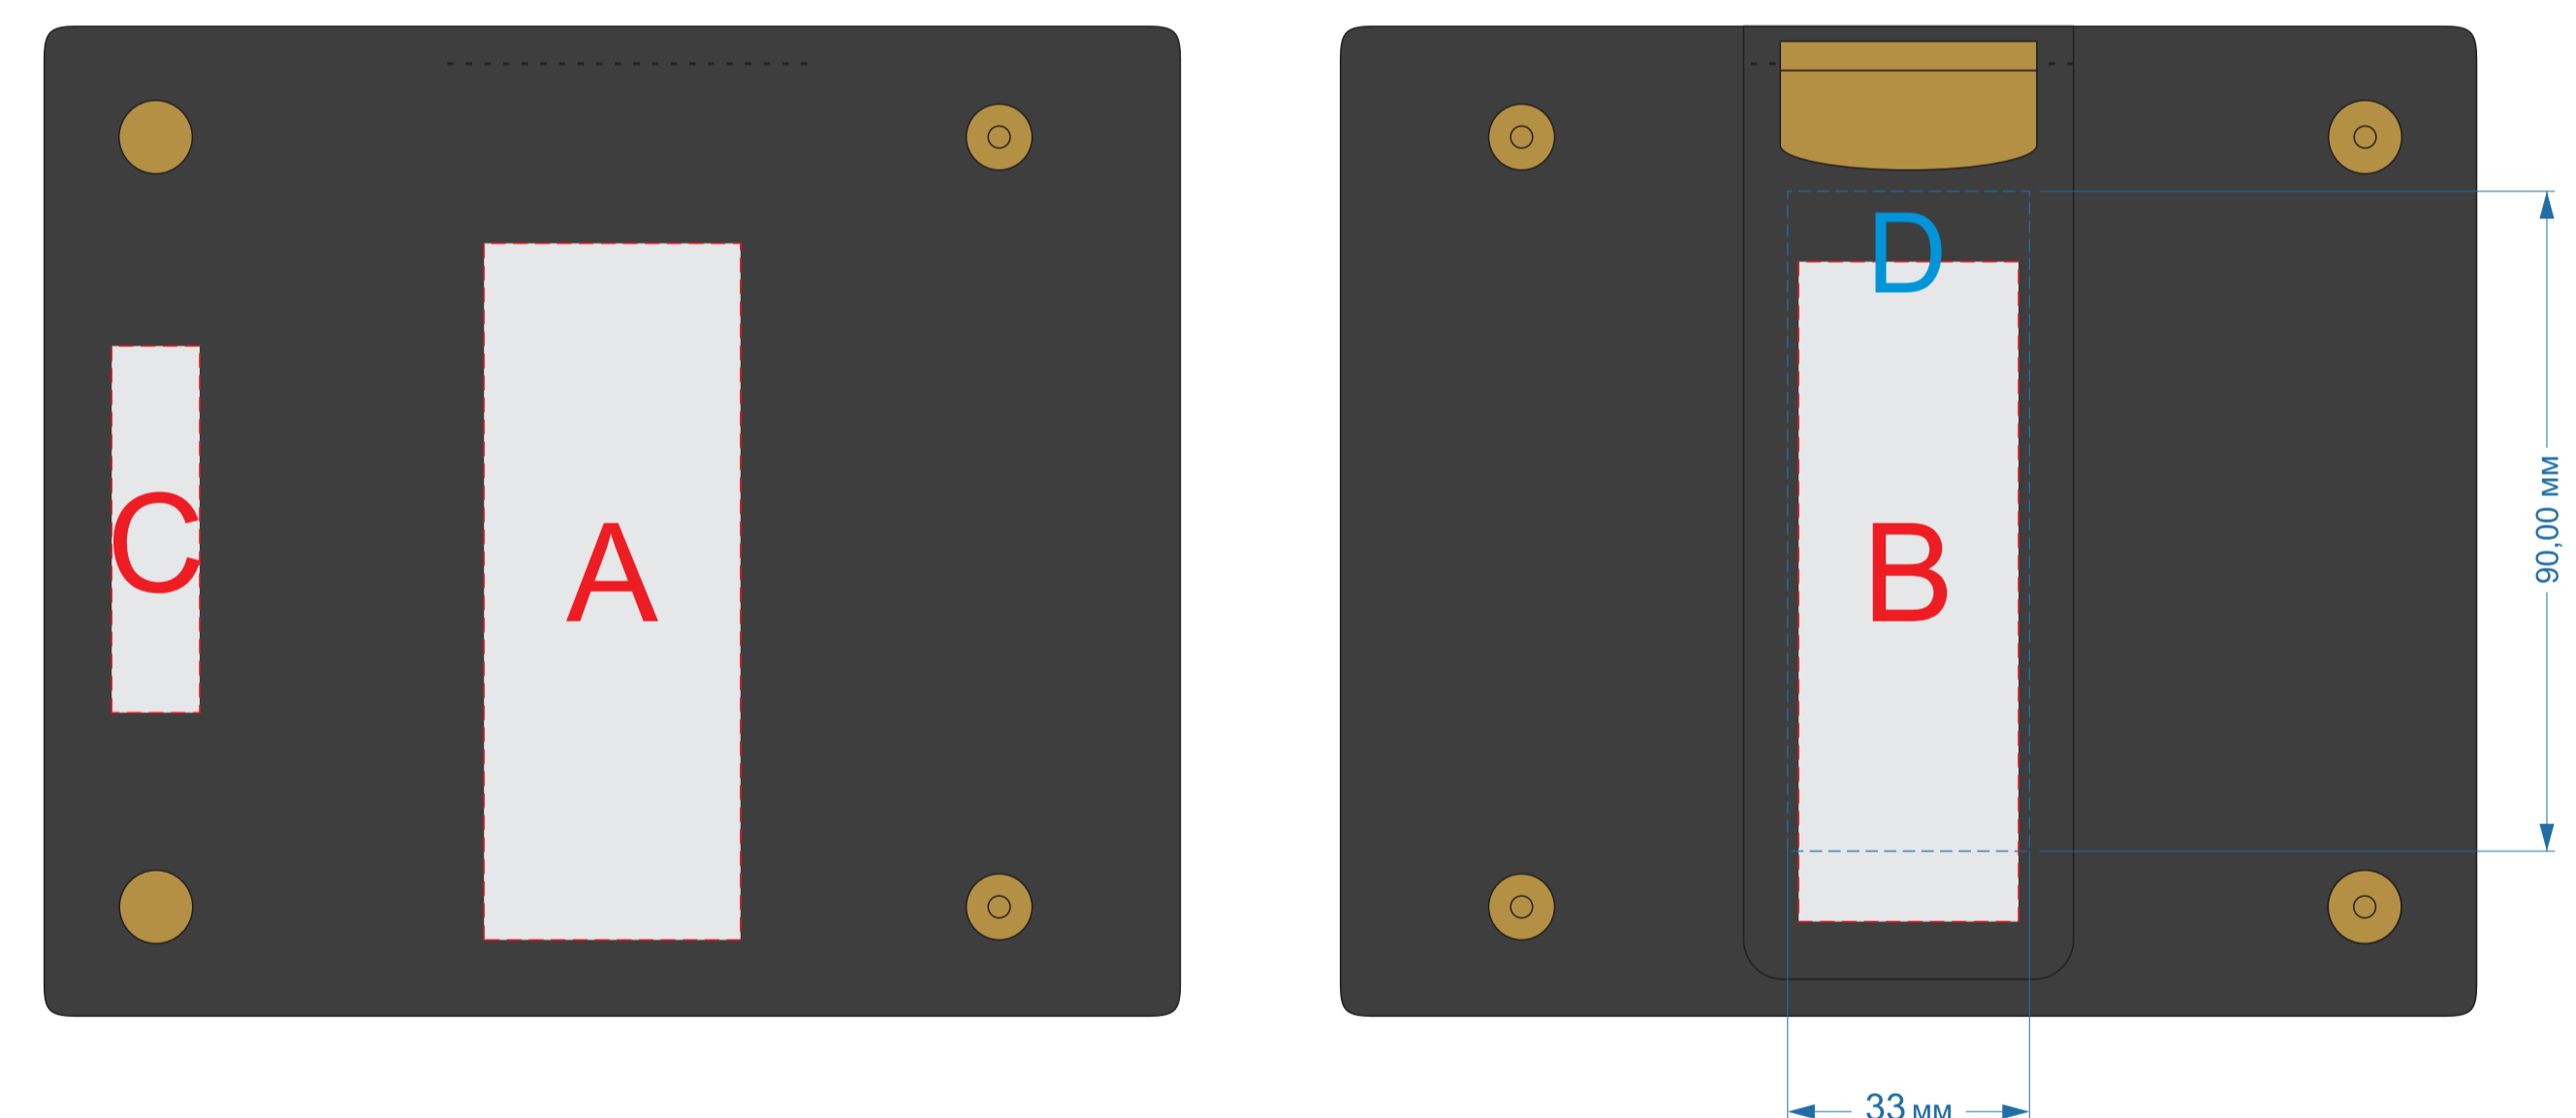

ключница

внешняя сторона

внутренняя сторона

A	Вид нанесения	Макс площадь (Ш*В)
	Тиснение блинт (производство Оазис)	35x95мм

B	Вид нанесения	Макс площадь (Ш*В)
	Тиснение блинт (производство Оазис)	30x90мм

C	Вид нанесения	Макс площадь (Ш*В)
	Тиснение блинт (производство Оазис)	12x50мм

D	Вид нанесения	Макс площадь (Ш*В)
	Тиснение (в момент края, на стороне поставщика)	33x90мм