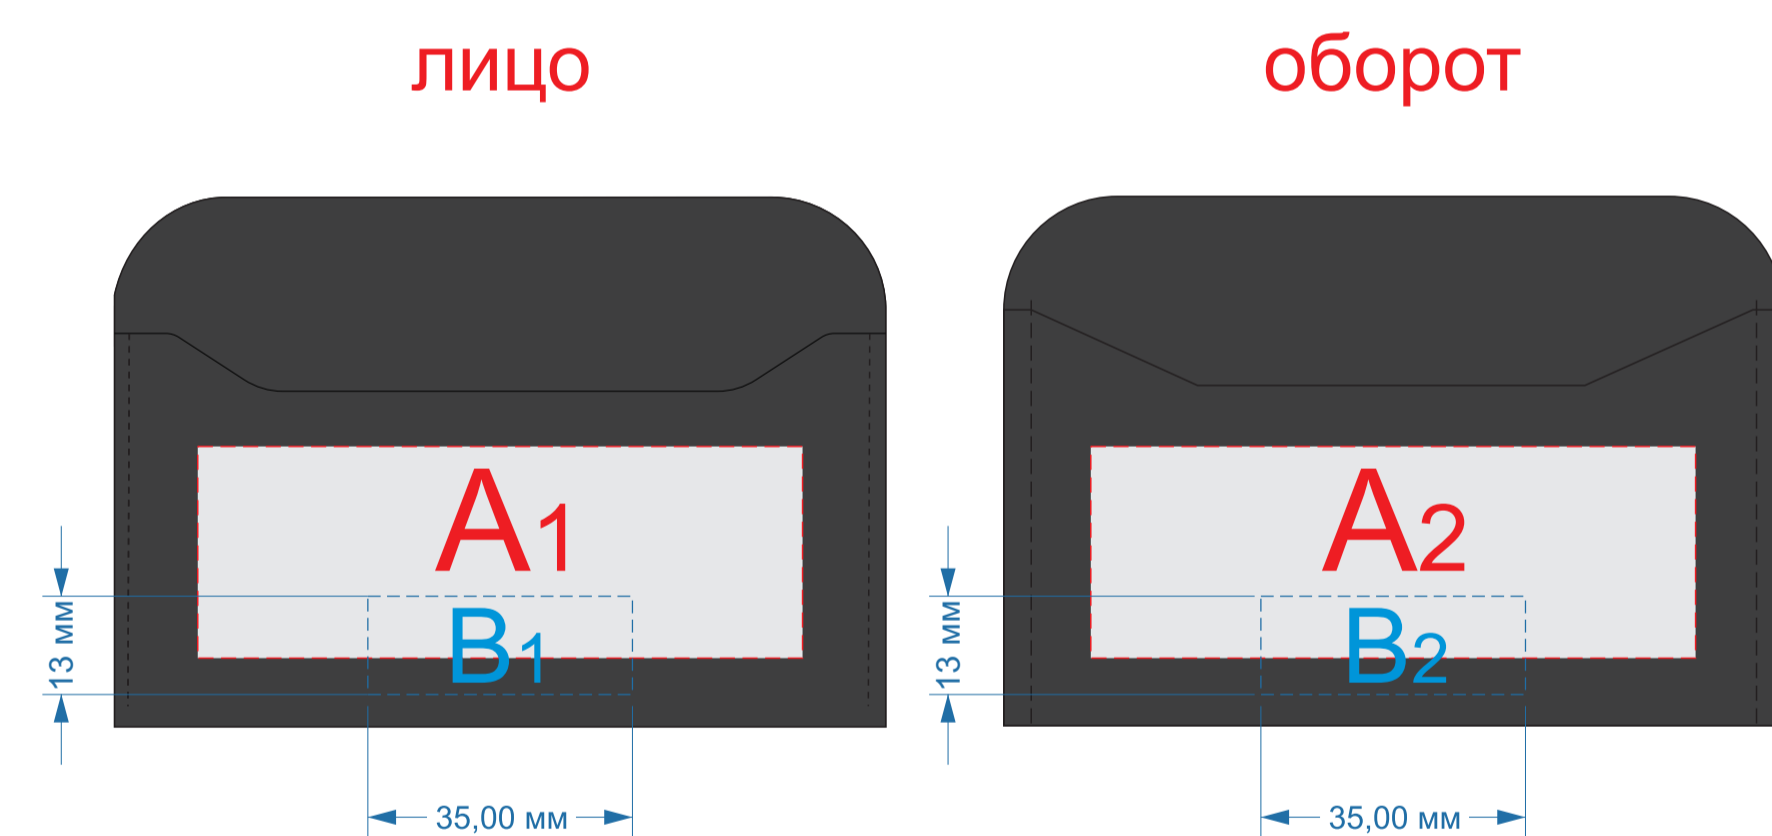

Крышка коробки

Внимание! Нанесение на данном наборе возможно при тираже от 30 шт.

A	Вид нанесения	Макс площадь (Ш*В)
	Шильд спектрум	150x150мм
	Металлостикер	170x150мм
	Цифровая печать	235x200мм
	Тиснение	95x95мм

картхолдер

A	Вид нанесения	Макс площадь (Ш*В)
	Гравировка	80x28мм
	Тиснение блинт (производство Оазис)	80x28мм

B	Вид нанесения	Макс площадь (Ш*В)
	Тиснение (в момент края, на стороне поставщика)	35x13мм

ключница

внешняя сторона

внутренняя сторона

A	Вид нанесения	Макс площадь (Ш*В)
	Тиснение блинт (производство Оазис)	35x95мм

B	Вид нанесения	Макс площадь (Ш*В)
	Тиснение блинт (производство Оазис)	30x90мм

C	Вид нанесения	Макс площадь (Ш*В)
	Тиснение блинт (производство Оазис)	12x50мм

D	Вид нанесения	Макс площадь (Ш*В)
	Тиснение (в момент края, на стороне поставщика)	33x90мм