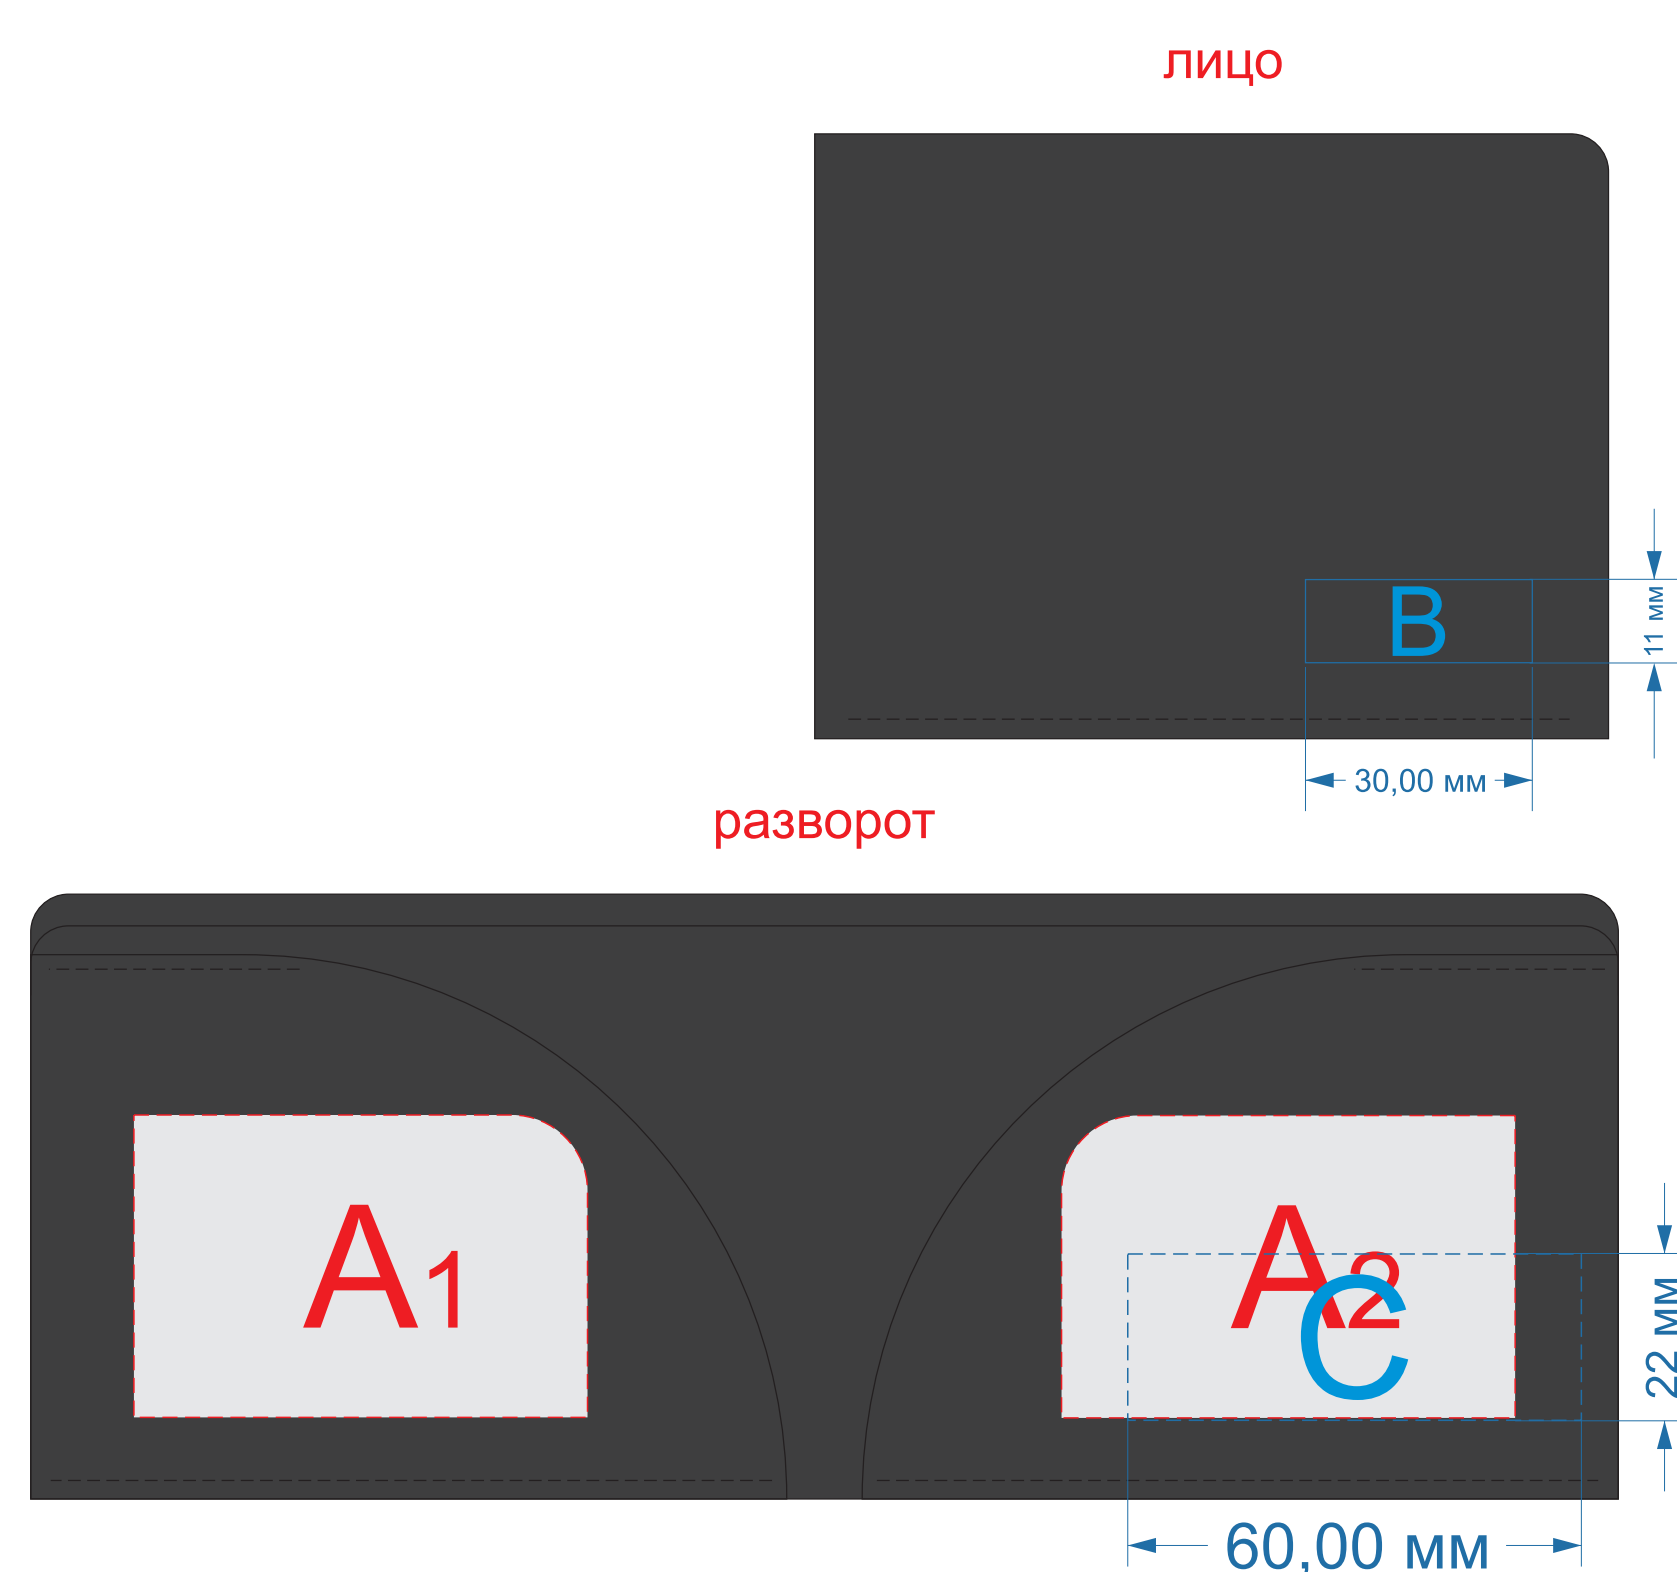

Крышка коробки

Внимание! Нанесение на данном наборе возможно при тираже от 30 шт.

A	Вид нанесения	Макс площадь (Ш*В)
	Шильд спектрум	150x150мм
	Металлостикер	170x150мм
	Цифровая печать	235x200мм
	Тиснение	95x95мм

кошелек

ремешок для ключей

A	Вид нанесения	Макс площадь (Ш*В)
	Тиснение блинт (производство Оазис)	60x40мм
B	Вид нанесения	Макс площадь (Ш*В)
	Тиснение (в момент края, на стороне поставщика)	30x11мм
C	Вид нанесения	Макс площадь (Ш*В)
	Тиснение (в момент края, на стороне поставщика)	60x22мм

A	Вид нанесения	Макс площадь (Ш*В)
	Тиснение блинт (производство Оазис)	15x40мм
B	Вид нанесения	Макс площадь (Ш*В)
	Тиснение (в момент края, на стороне поставщика)	45x16,5мм