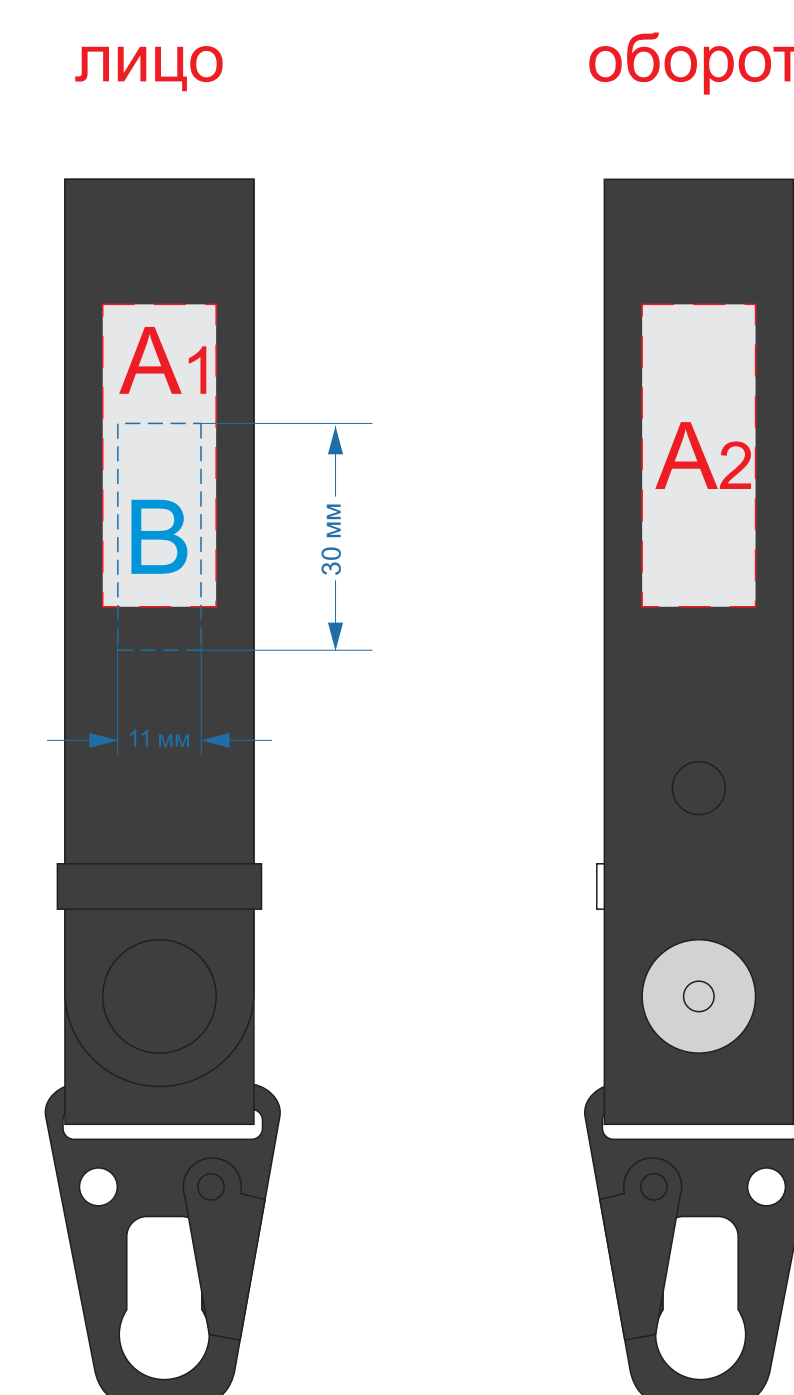

Крышка коробки

Внимание! Нанесение на данном наборе возможно при тираже от 30 шт.

A	Вид нанесения	Макс площадь (Ш*В)
	Шильд спектрум	150x150мм
	Металлостикер	170x150мм
	Цифровая печать	235x200мм
	Тиснение	95x95мм

кошелек

ремешок для ключей

A	Вид нанесения	Макс площадь (Ш*В)
	Тиснение блинт (производство Оазис)	60x40мм
B	Вид нанесения	Макс площадь (Ш*В)
	Тиснение (в момент края, на стороне поставщика)	30x11мм
C	Вид нанесения	Макс площадь (Ш*В)
	Тиснение (в момент края, на стороне поставщика)	60x22мм

A	Вид нанесения	Макс площадь (Ш*В)
	Тиснение блинт (производство Оазис)	15x40мм
B	Вид нанесения	Макс площадь (Ш*В)
	Тиснение (в момент края, на стороне поставщика)	45x16,5мм