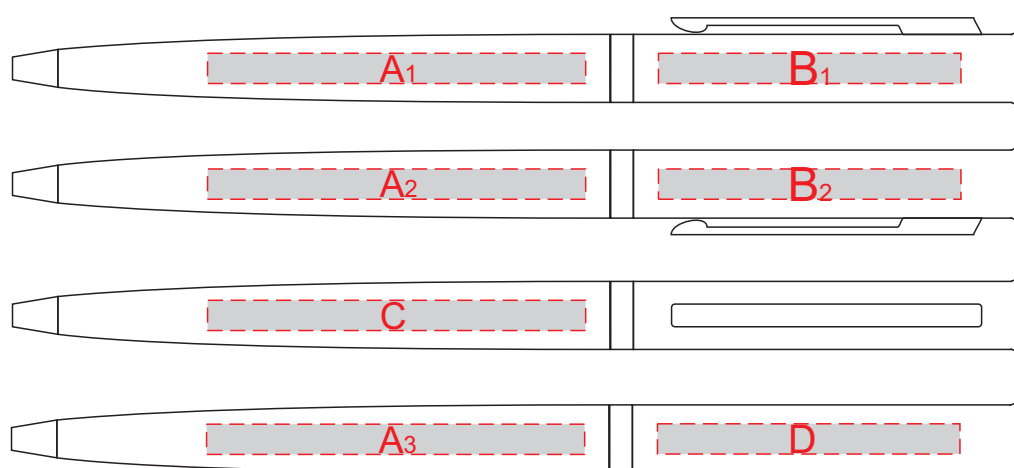

Арт. 18311

A	Вид нанесения	Макс площадь (Ш*В)
	Уф-печать	50x4мм
	Тампопечать только для арт.18311.06	50x4мм

B	Вид нанесения	Макс площадь (Ш*В)
	Уф-печать кроме арт.18311.06	40x4мм

C	Вид нанесения	Макс площадь (Ш*В)
	Тампопечать только для арт.18311.06	50x4мм

D	Вид нанесения	Макс площадь (Ш*В)
	Уф-печать	40x4мм
	Тампопечать только для арт.18311.06	40x4мм

арт.18311.06

технологический шов
с обеих сторон