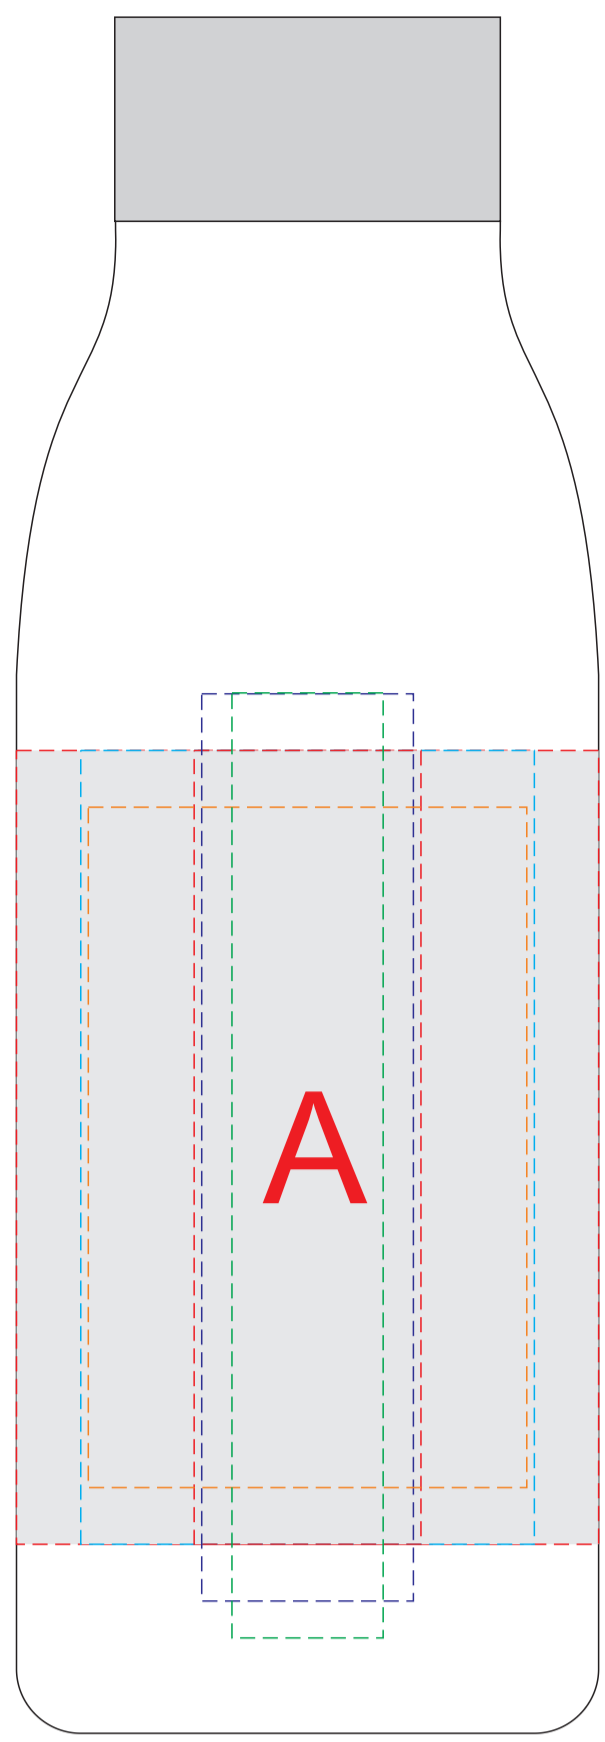

Крышка
Вид сверху

ТУБУС, крышка
вид сверху

Внимание!
Круговая гравировка и трафаретная печать не стыкуются!

A	Вид нанесения	Макс площадь (Ш*В)
	Тампопечать	30x50мм
	Круговая трафаретная печать 1+0	220x105мм
	Гравировка (кроме 814220)	28x120мм
	Гравировка (для 814220)	28x100мм
	Гравировка XL (кроме 814220)	58x90мм
	Круговая гравировка (кроме 814220)	240x120мм
	Круговая гравировка (для 814220)	240x99мм
	Уф печать (кроме 814220)	20x125мм
	Уф печать круговая (кроме 814220)	241,8x125мм
	УФ DTF	60x105мм

B	Вид нанесения	Макс площадь (Ш*В)
	Гравировка	40x40мм
Тампопечать	35x35мм	

C	Вид нанесения	Макс площадь (Ш*В)
	Тампопечать 1+0	40x40мм
Цифровая печать на белой основе	70x70мм	