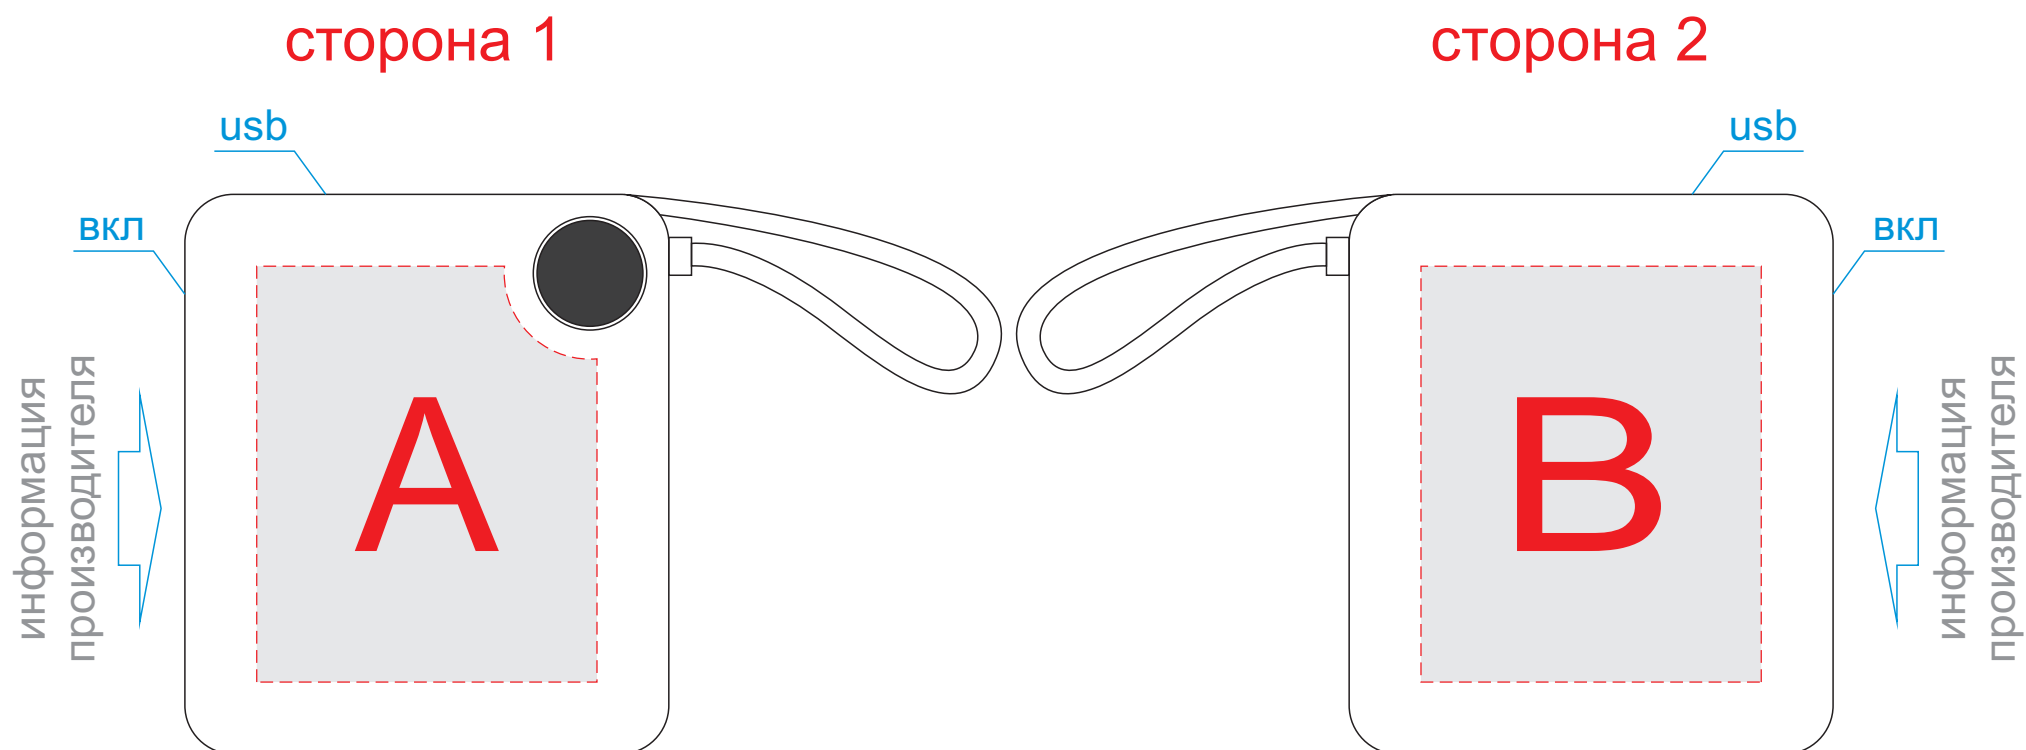

Арт. 87291

При выборе нанесения УФ DTF рекомендуем избегать в дизайне больших плашечных элементов

А	Вид нанесения	Макс площадь (Ш*В)
	Тампопечать	35x35мм
	Уф печать	45x55мм
	Уф DTF	45x55мм

В	Вид нанесения	Макс площадь (Ш*В)
	Тампопечать	35x35мм
	Уф печать	45x55мм
	Уф DTF	45x55мм