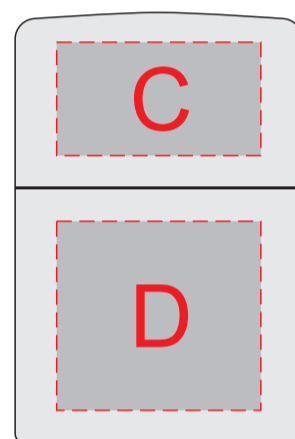

Арт. 809955

фляга
нанесение возможно с выпуклой стороны

рюмка

зажигалка
нанесение возможно с обеих сторон

A	Вид нанесения	Макс площадь (Ш*В)
	Гравировка	40x100мм

B	Вид нанесения	Макс площадь (Ш*В)
	Гравировка	12x15мм

C	Вид нанесения	Макс площадь (Ш*В)
	Гравировка	27x15мм

D	Вид нанесения	Макс площадь (Ш*В)
	Гравировка	27x25мм