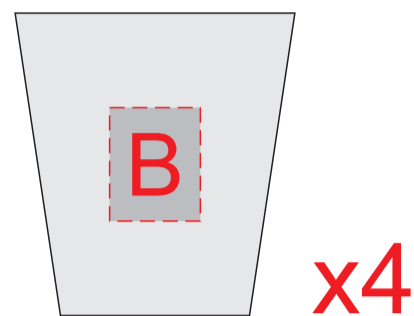

Арт. 809955

фляга
нанесение возможно с выпуклой стороны

рюмка

зажигалка
нанесение возможно с обеих сторон

A	Вид нанесения	Макс площадь (Ш*В)
	Гравировка	40x100мм

B	Вид нанесения	Макс площадь (Ш*В)
	Гравировка	12x15мм

C	Вид нанесения	Макс площадь (Ш*В)
	Гравировка	27x15мм

D	Вид нанесения	Макс площадь (Ш*В)
	Гравировка	27x25мм