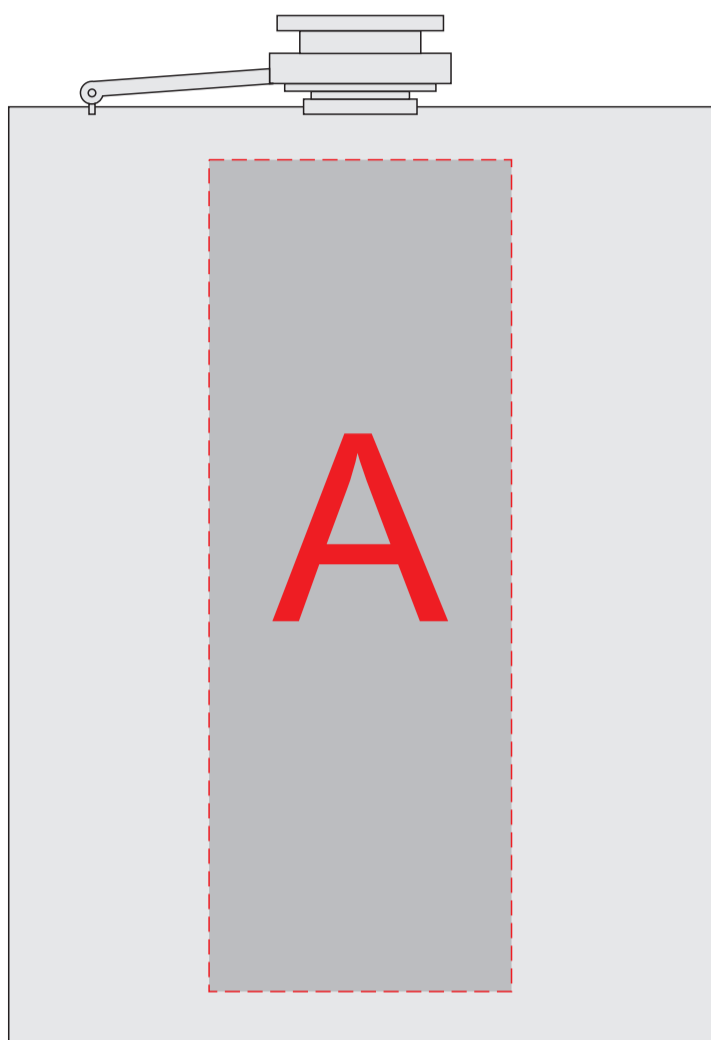

Арт. 809955

фляга
нанесение возможно с выпуклой стороны

рюмка

зажигалка
нанесение возможно с обеих сторон

A	Вид нанесения	Макс площадь (Ш*В)
	Гравировка	40x100мм

B	Вид нанесения	Макс площадь (Ш*В)
	Гравировка	12x15мм

C	Вид нанесения	Макс площадь (Ш*В)
	Гравировка	27x15мм

D	Вид нанесения	Макс площадь (Ш*В)
	Гравировка	27x25мм