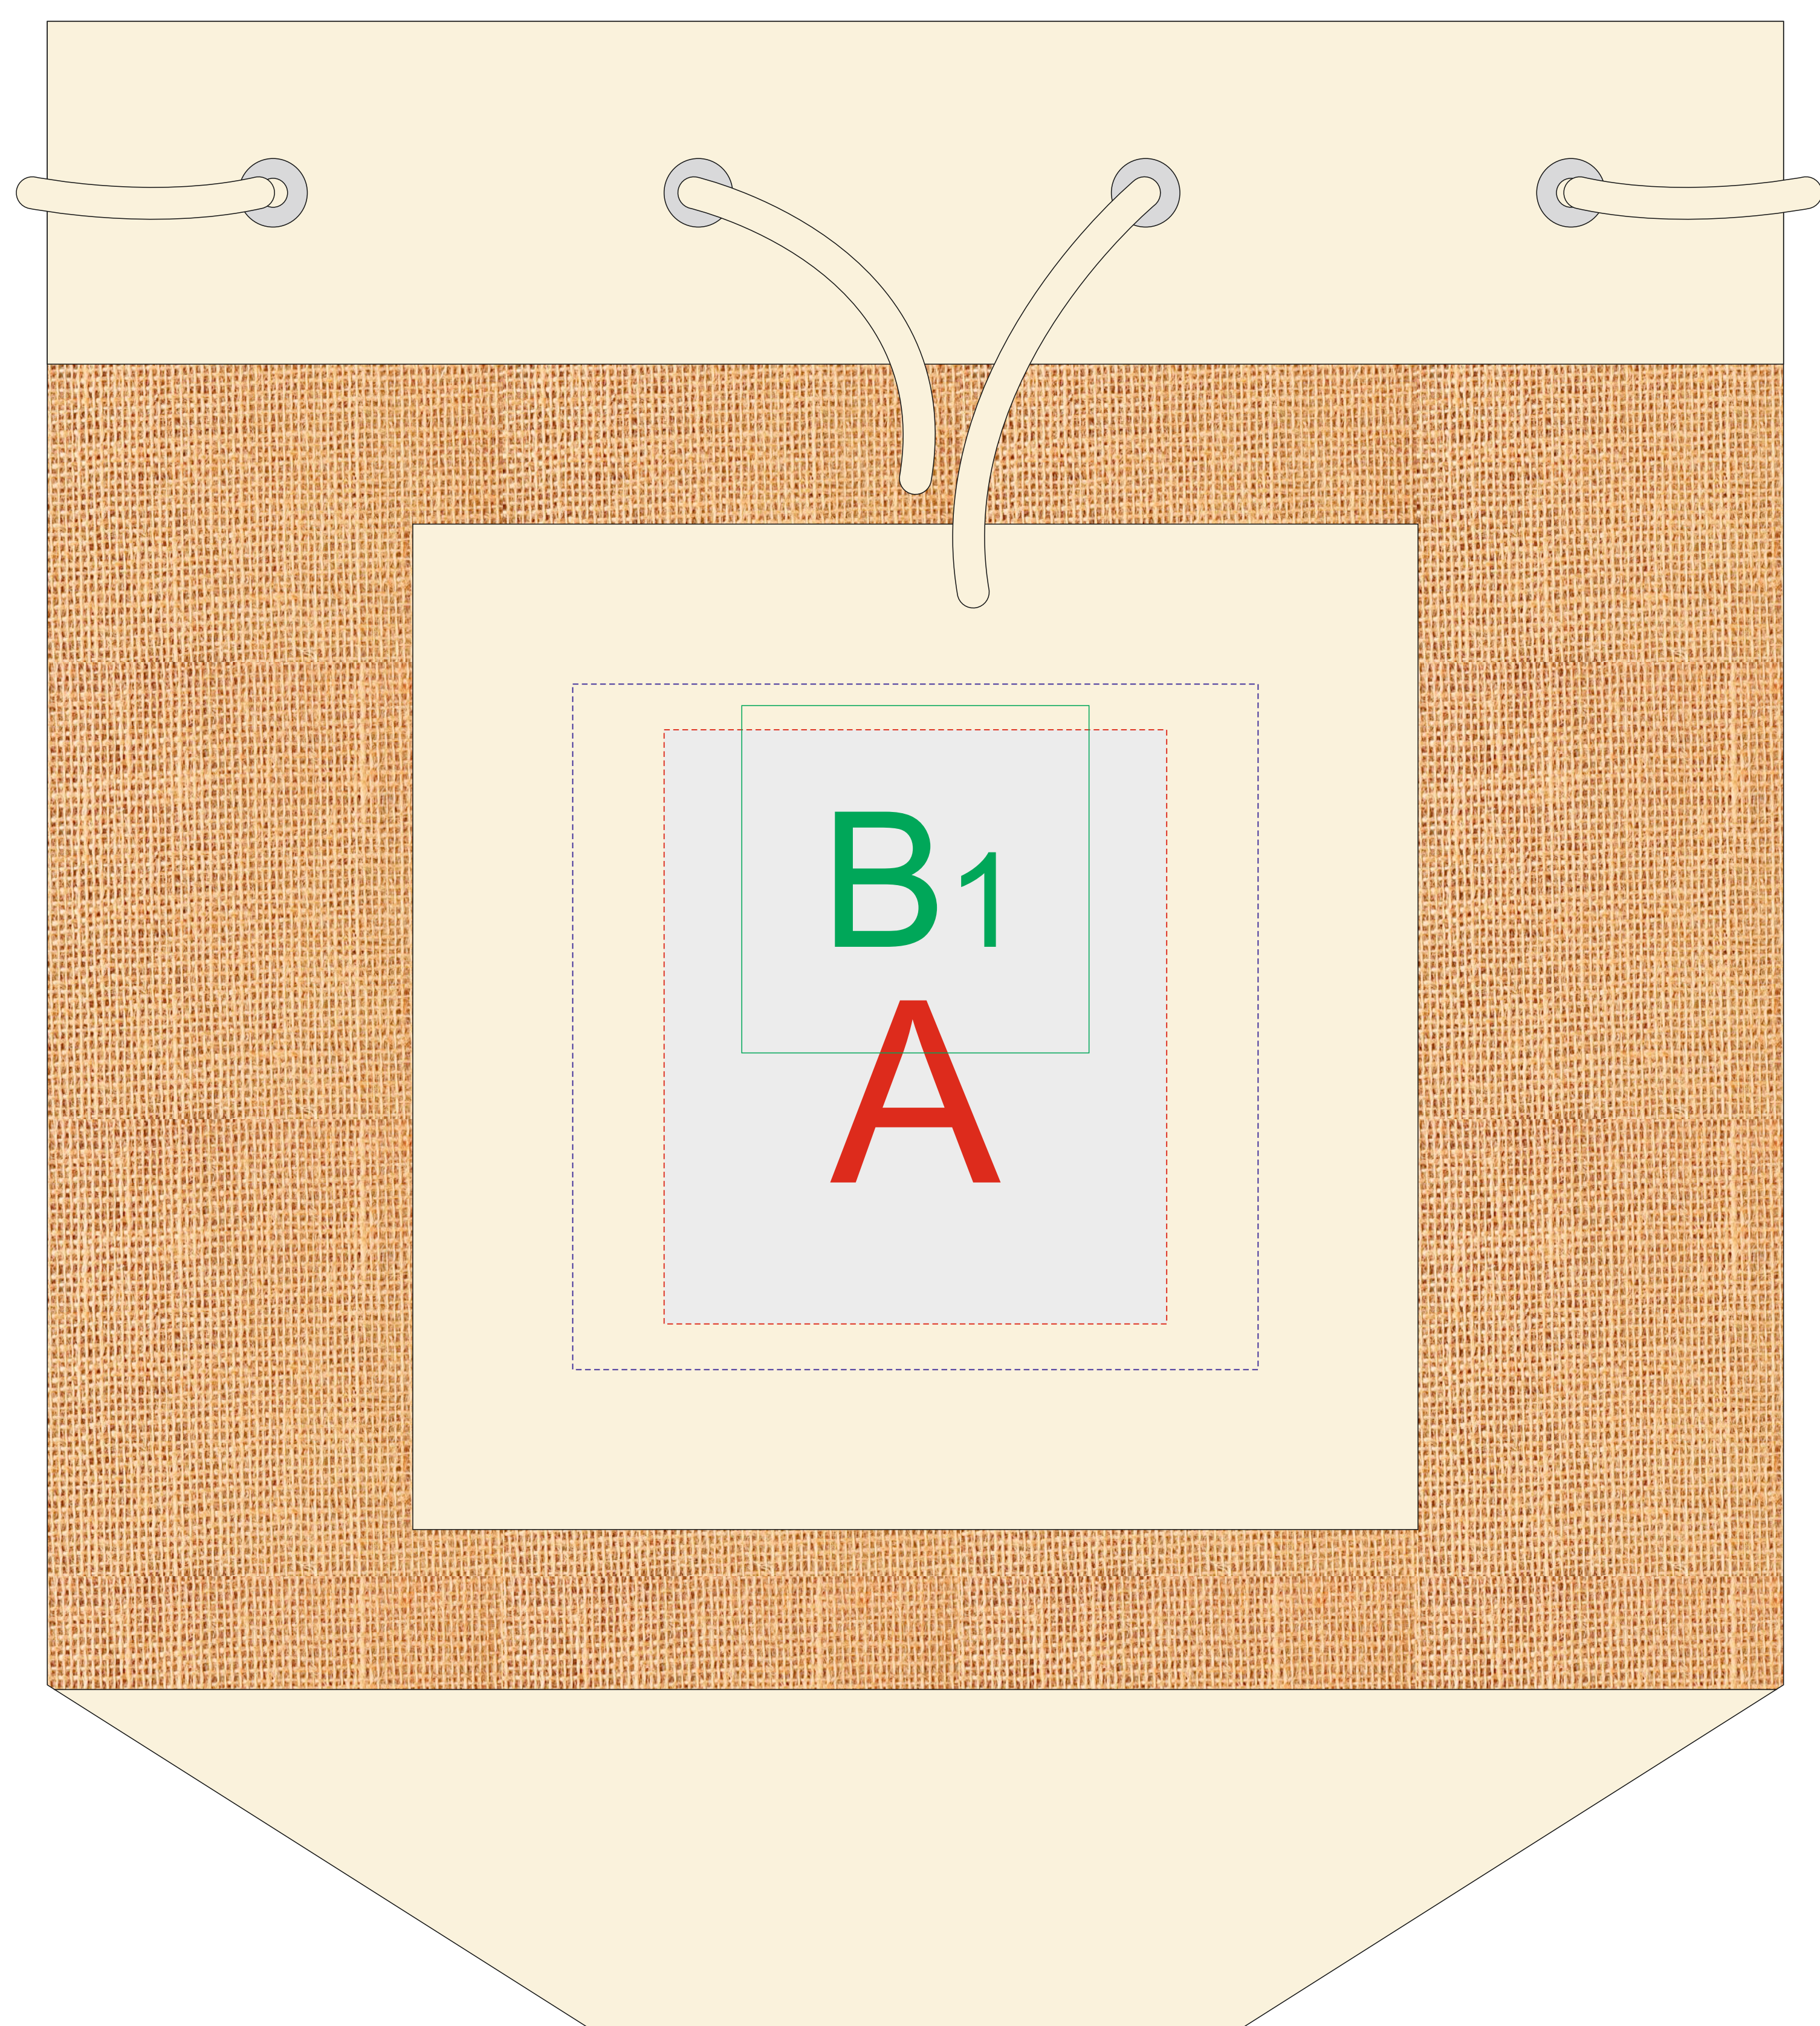

лицо

оборот

A	Вид нанесения	Макс площадь (Ш*В)
	Трафаретная печать 1+0	110x130мм
	Термотрансфер	150x150мм
	Вышивка	100x100мм

B	Вид нанесения	Макс площадь (Ш*В)
	Патч	76x76мм

мешочек,  
нанесение возможно с обеих сторон

массажер,  
нанесение возможно с обеих сторон

Внимание! Гравировка на пробковой поверхности может быть неоднородной из-за особенностей структуры поверхности. Рекомендуем выбирать контурную гравировку.

C	Вид нанесения	Макс площадь (Ш*В)
	Вышивка	90x140мм
Термотрансфер	90x140мм	

D	Вид нанесения	Макс площадь (Ш*В)
	Гравировка	15x15мм