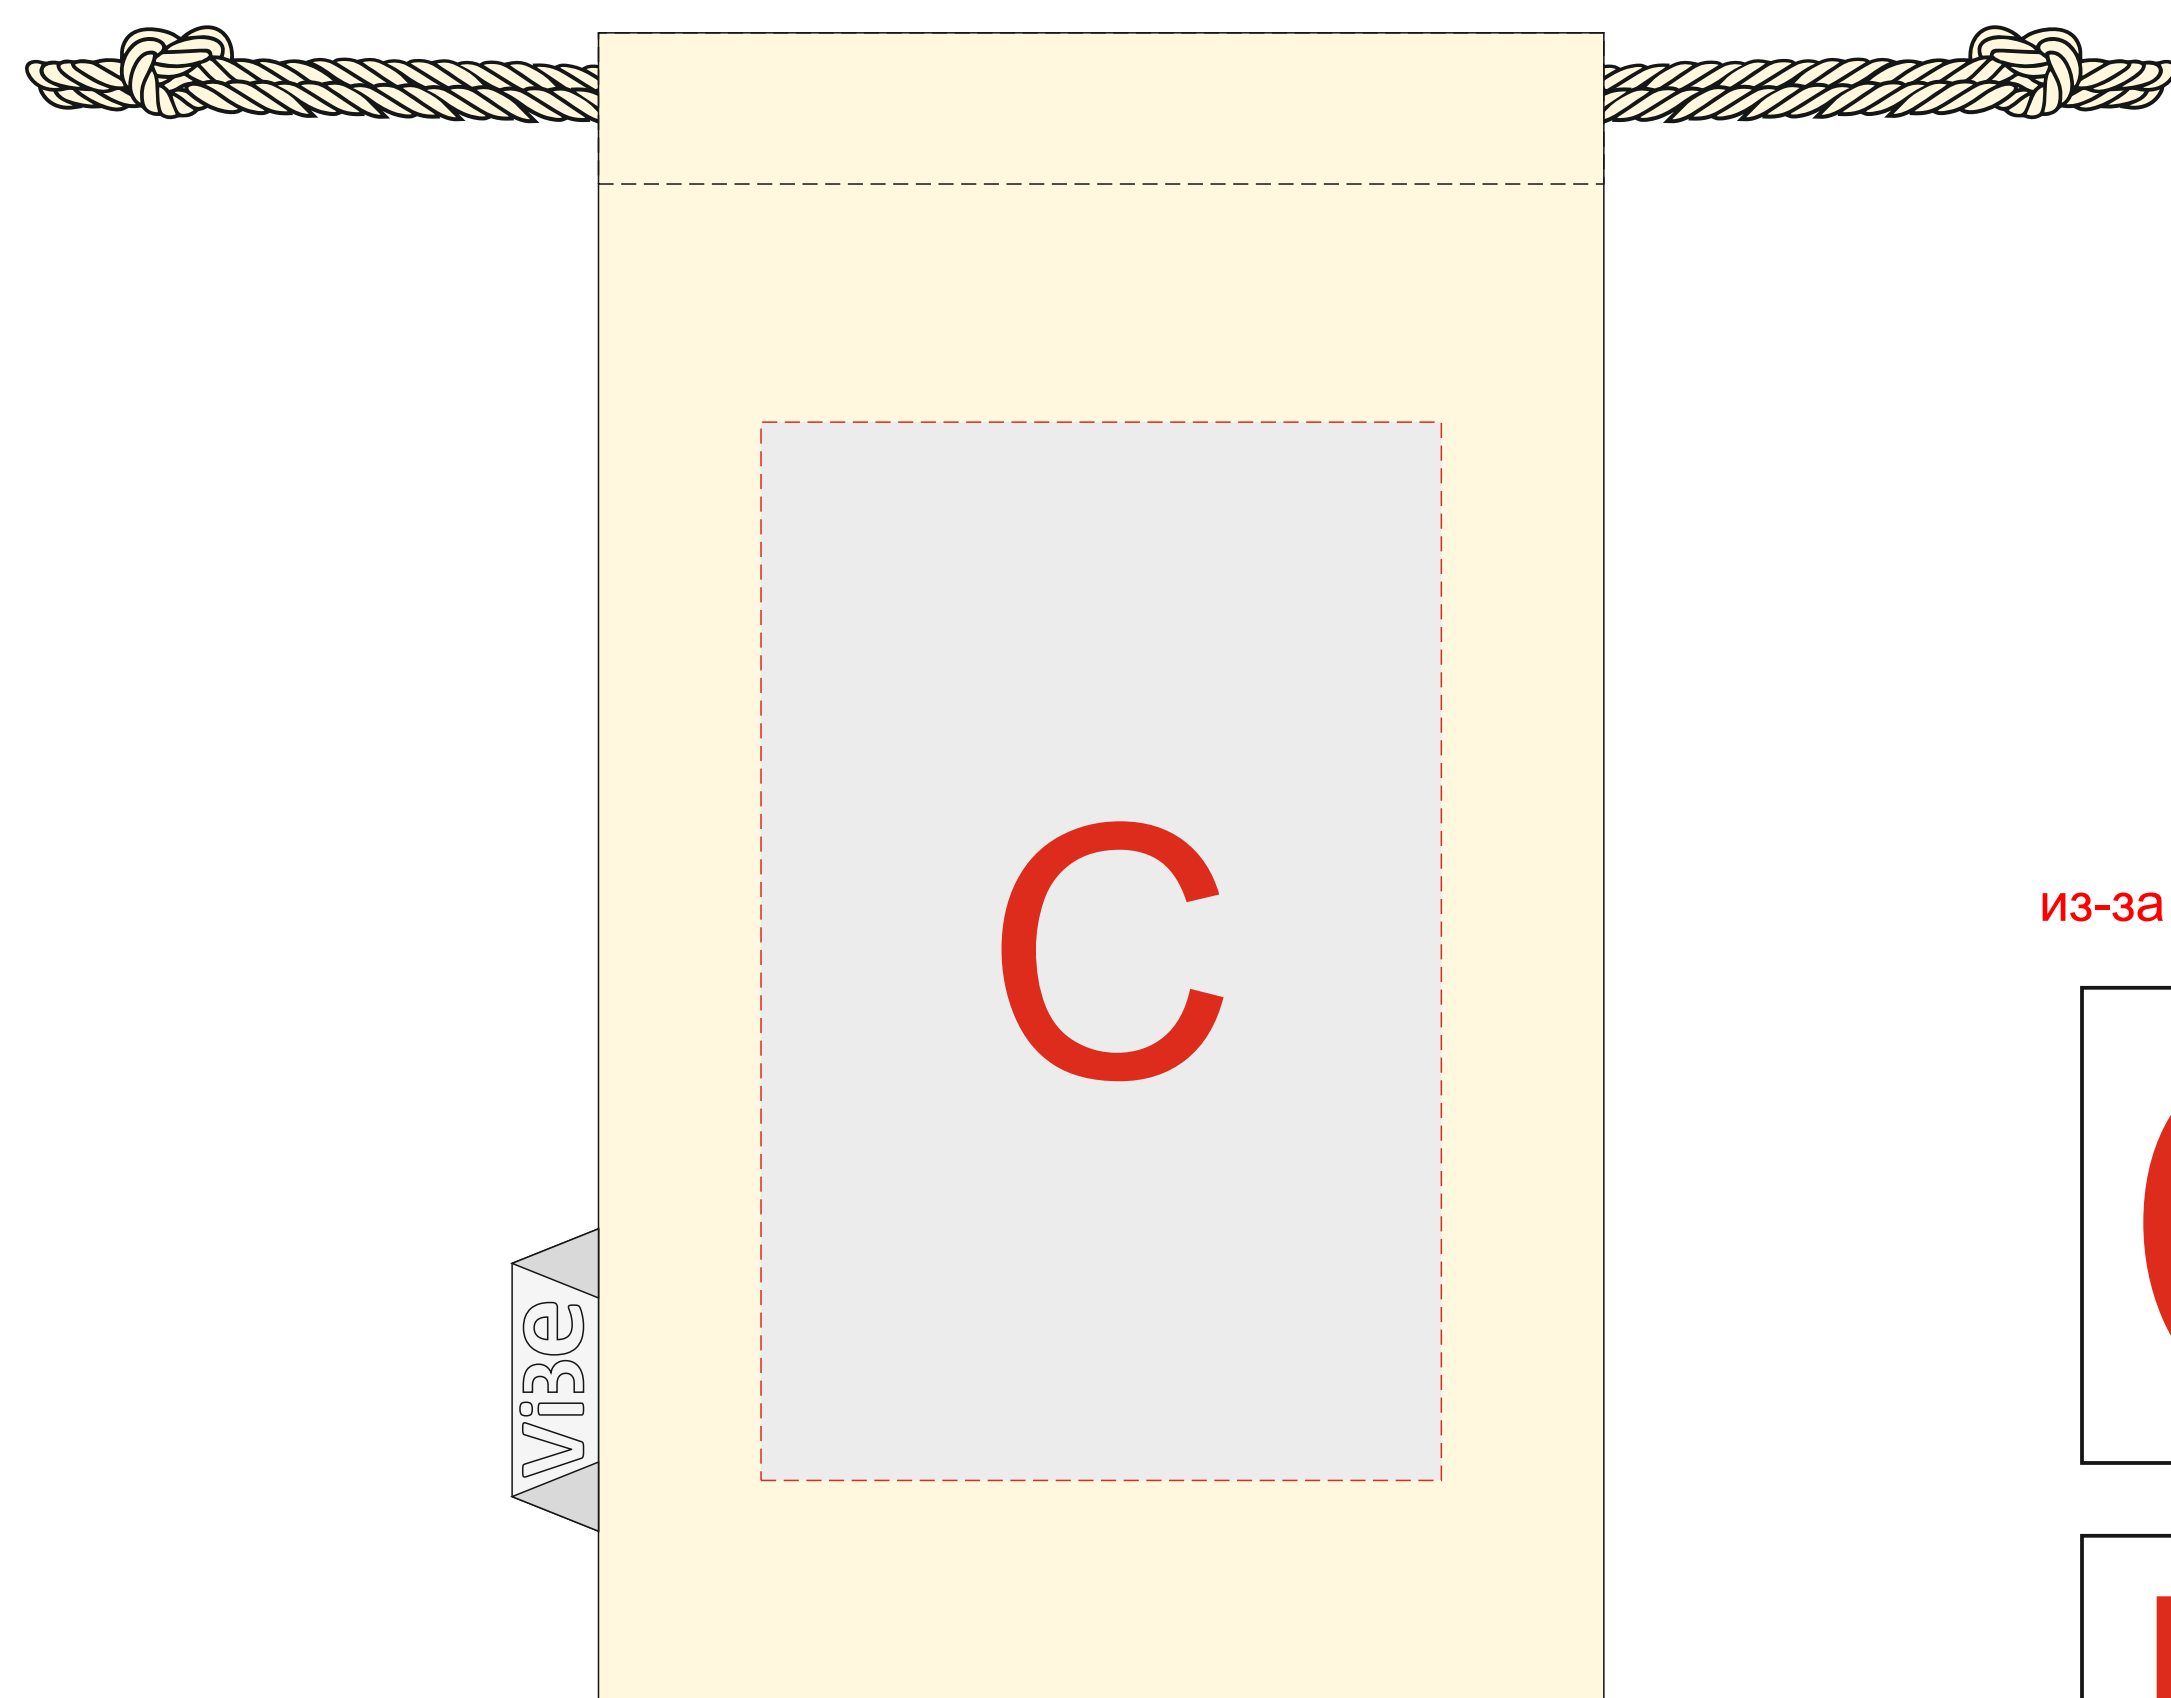

лицо

оборот

A	Вид нанесения	Макс площадь (Ш*В)
	Трафаретная печать 1+0	110x130мм
	Термотрансфер	150x150мм
	Вышивка	100x100мм

B	Вид нанесения	Макс площадь (Ш*В)
	Патч	76x76мм

мешочек,  
нанесение возможно с обеих сторон

массажер,  
нанесение возможно с обеих сторон

Внимание! Гравировка на пробковой поверхности может быть неоднородной из-за особенностей структуры поверхности. Рекомендуем выбирать контурную гравировку.

C	Вид нанесения	Макс площадь (Ш*В)
	Вышивка	90x140мм
Термотрансфер	90x140мм	

D	Вид нанесения	Макс площадь (Ш*В)
	Гравировка	15x15мм