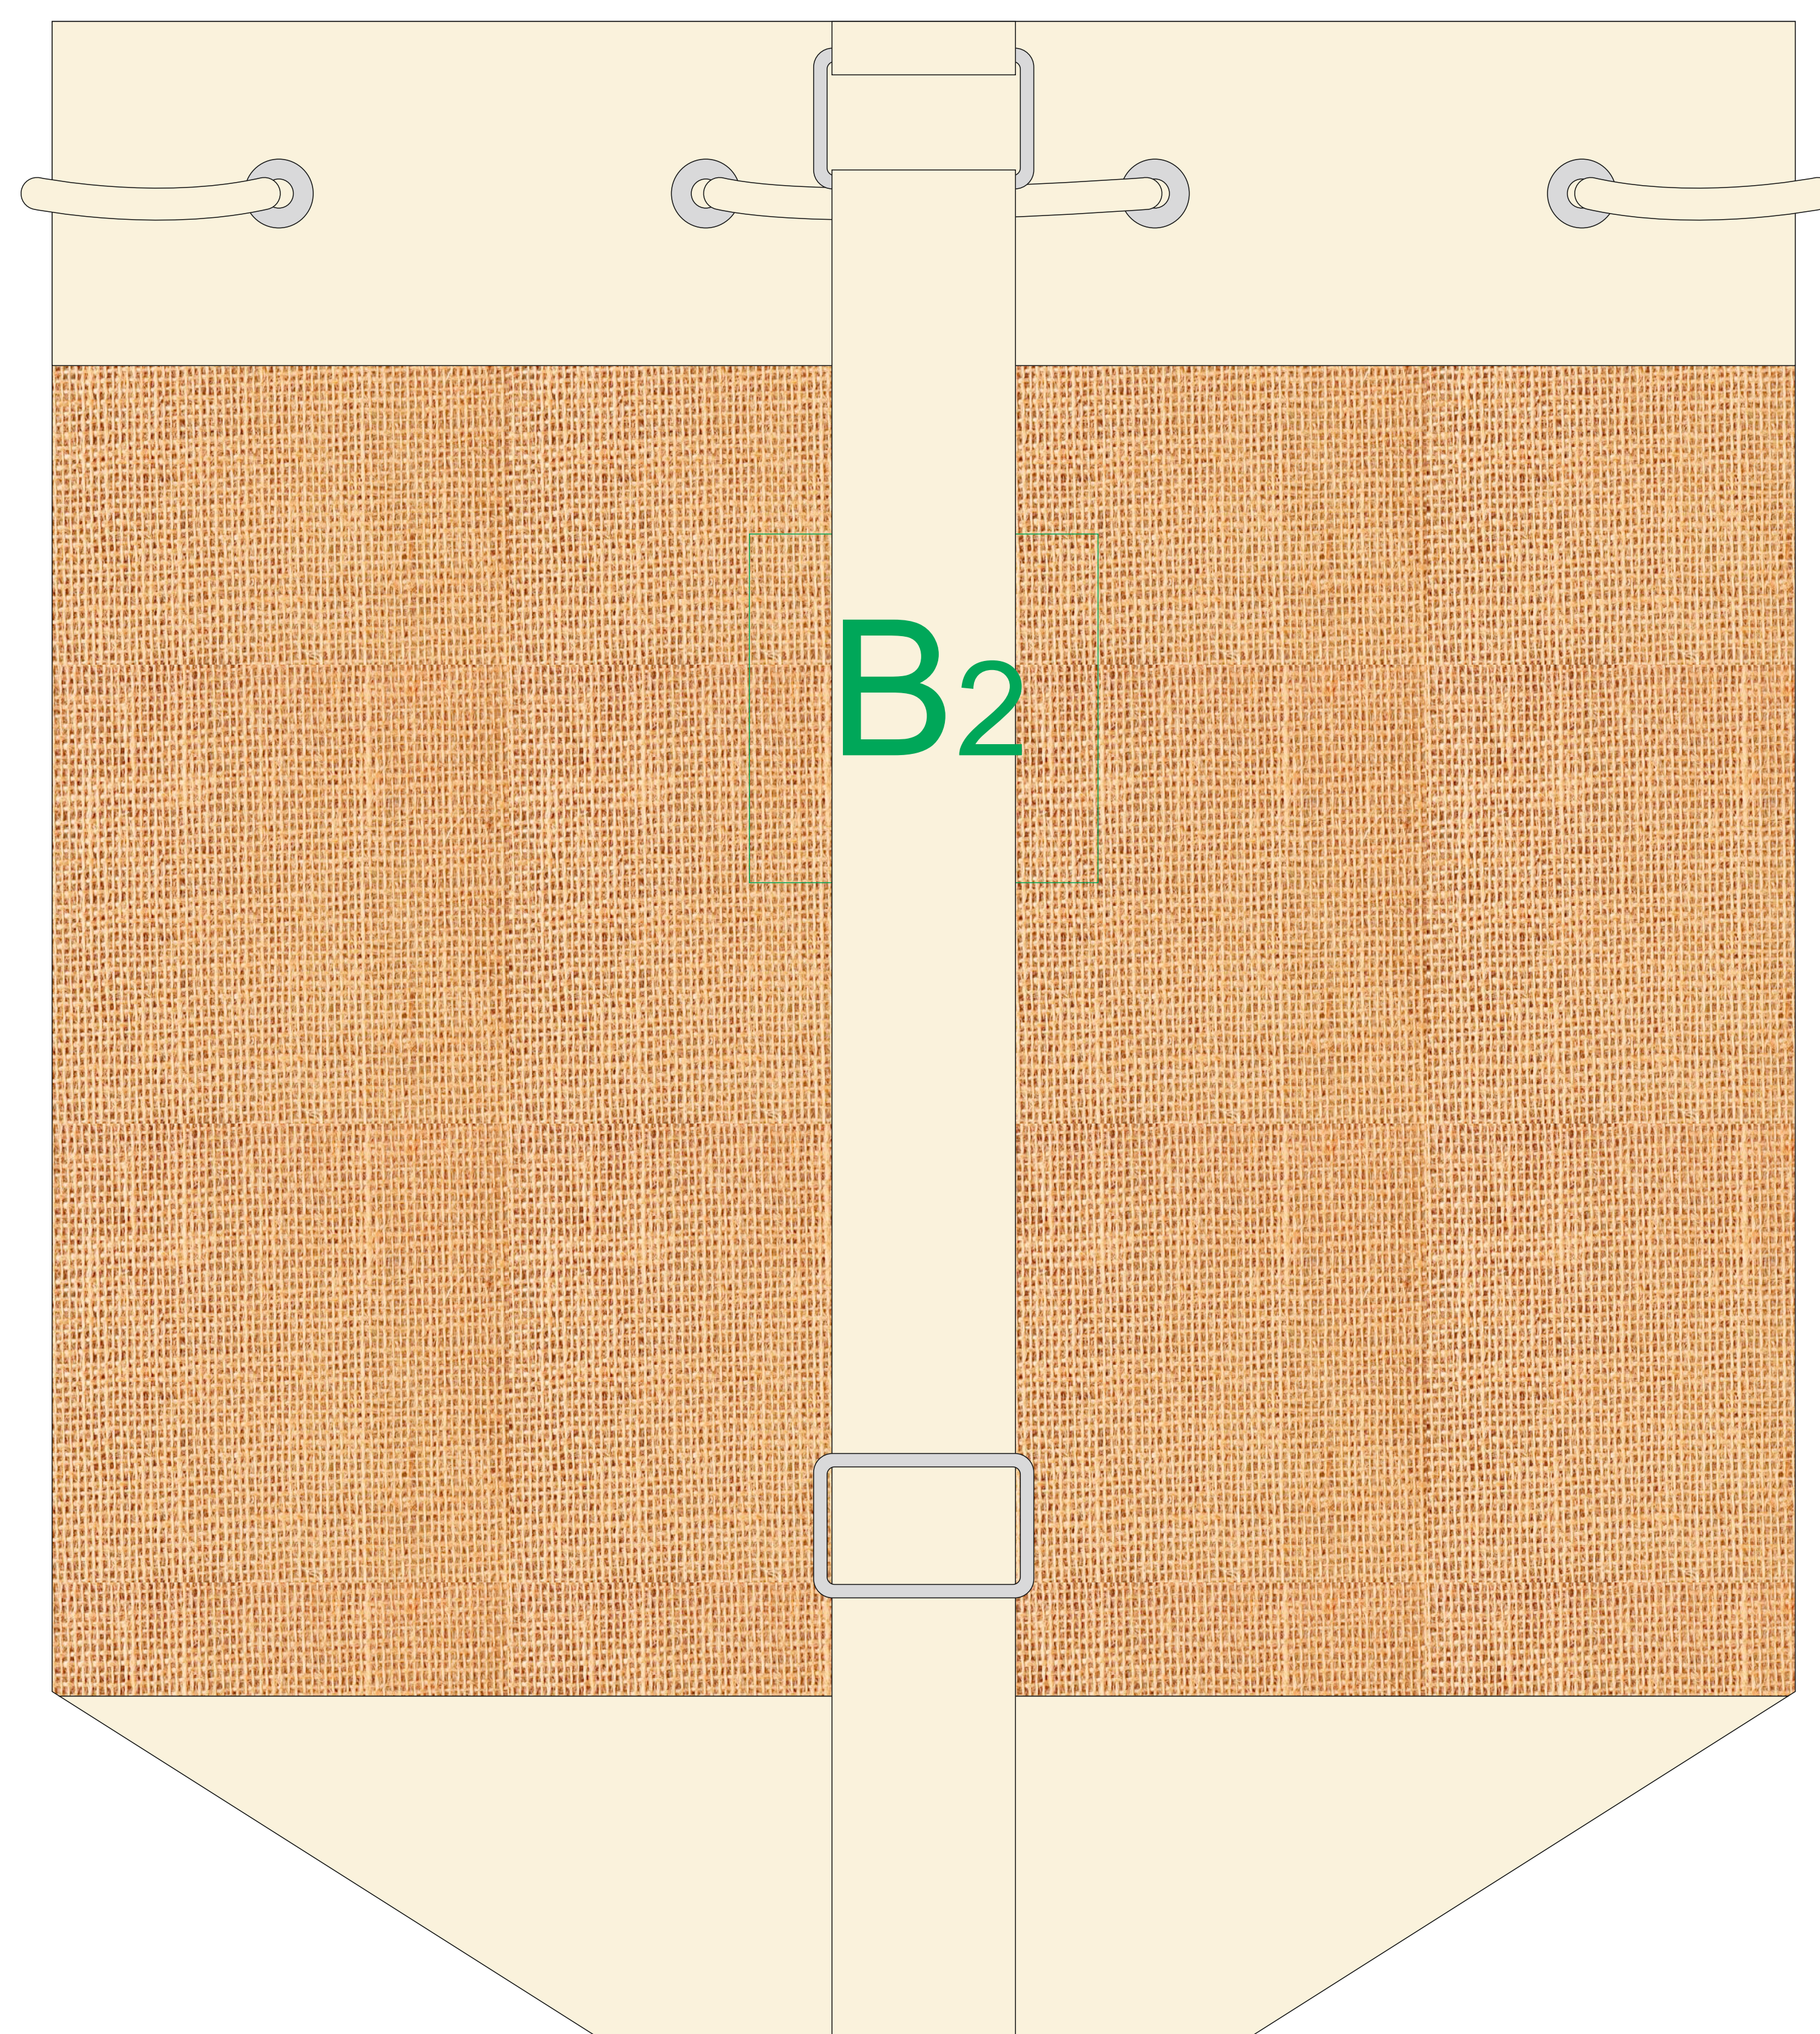

лицо

оборот

A	Вид нанесения	Макс площадь (Ш*В)
	Трафаретная печать 1+0	110x130мм
	Термотрансфер	150x150мм
	Вышивка	100x100мм

B	Вид нанесения	Макс площадь (Ш*В)
	Патч	76x76мм

мешочек,  
нанесение возможно с обеих сторон

массажер,  
нанесение возможно с обеих сторон

Внимание! Гравировка на пробковой поверхности может быть неоднородной из-за особенностей структуры поверхности. Рекомендуем выбирать контурную гравировку.

C	Вид нанесения	Макс площадь (Ш*В)
	Вышивка	90x140мм
Термотрансфер	90x140мм	

D	Вид нанесения	Макс площадь (Ш*В)
	Гравировка	15x15мм