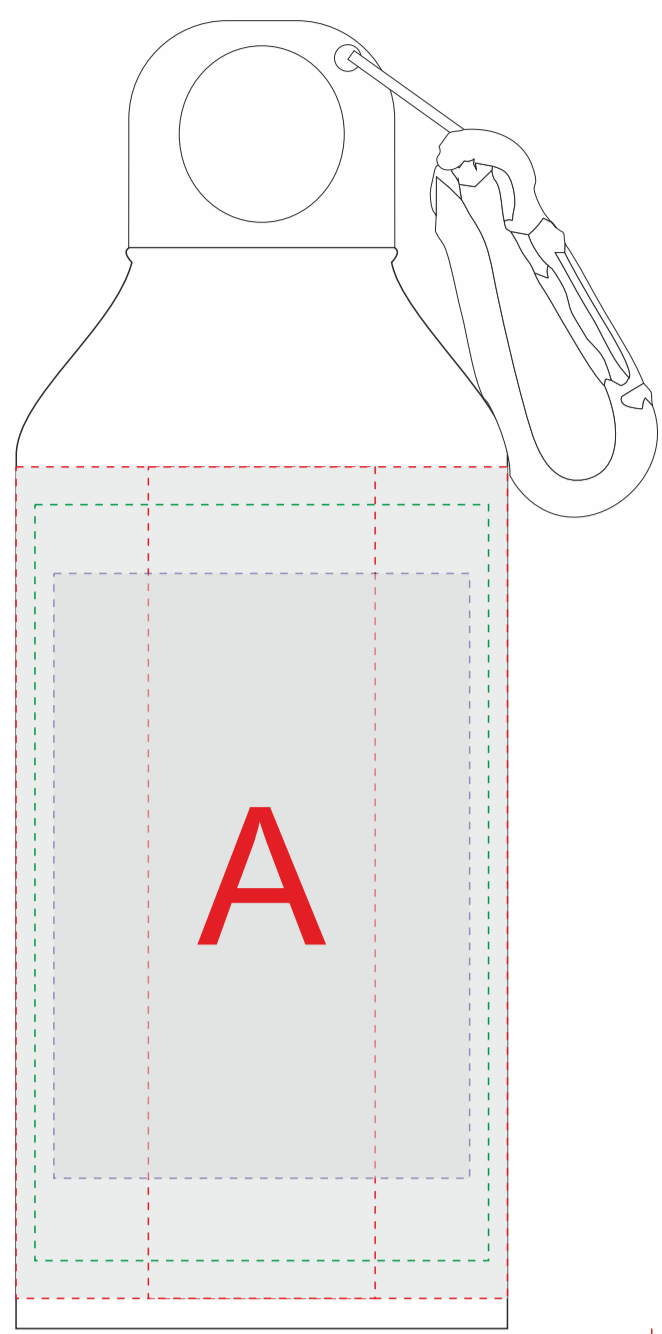

Внимание!

Позиционирование крышки и карабина по отношению к логотипу невозможно ввиду технических особенностей изделия и процесса печати. Круговая трафаретная печать и круговая гравировка не стыкуются.

Образец для круговой УФ печати

Образец для круговой гравировки

Образец для круговой трафаретной печати

A	Вид нанесения	Макс площадь (Ш*В)
	Уф-печать (кроме 10000204)	20x105мм
	Круговая уф-печать(кроме 10000204)	204,1x105мм
	Тампопечать	35x50мм
	Круговая трафаретная печать	195x90мм
	Гравировка (кроме 10000206 и 10000207)	30x100мм
	Гравировка XL (кроме арт.10000202, 10000206 и 10000207)	55x80мм
	Круговая гравировка (кроме 10000206 и 10000207)	194x99мм
	УФ DTF	60x100мм