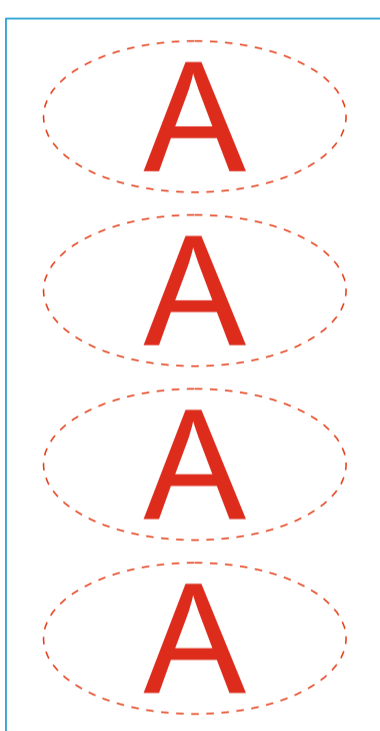

Возможные формы

Стикерпак на 4 наклейки
Размер стикерпака 50x100 мм
Без фоновой запечатки

А	Вид нанесения	Макс площадь (Ш*В)
	Стикер со смолой	40x20мм

Пример