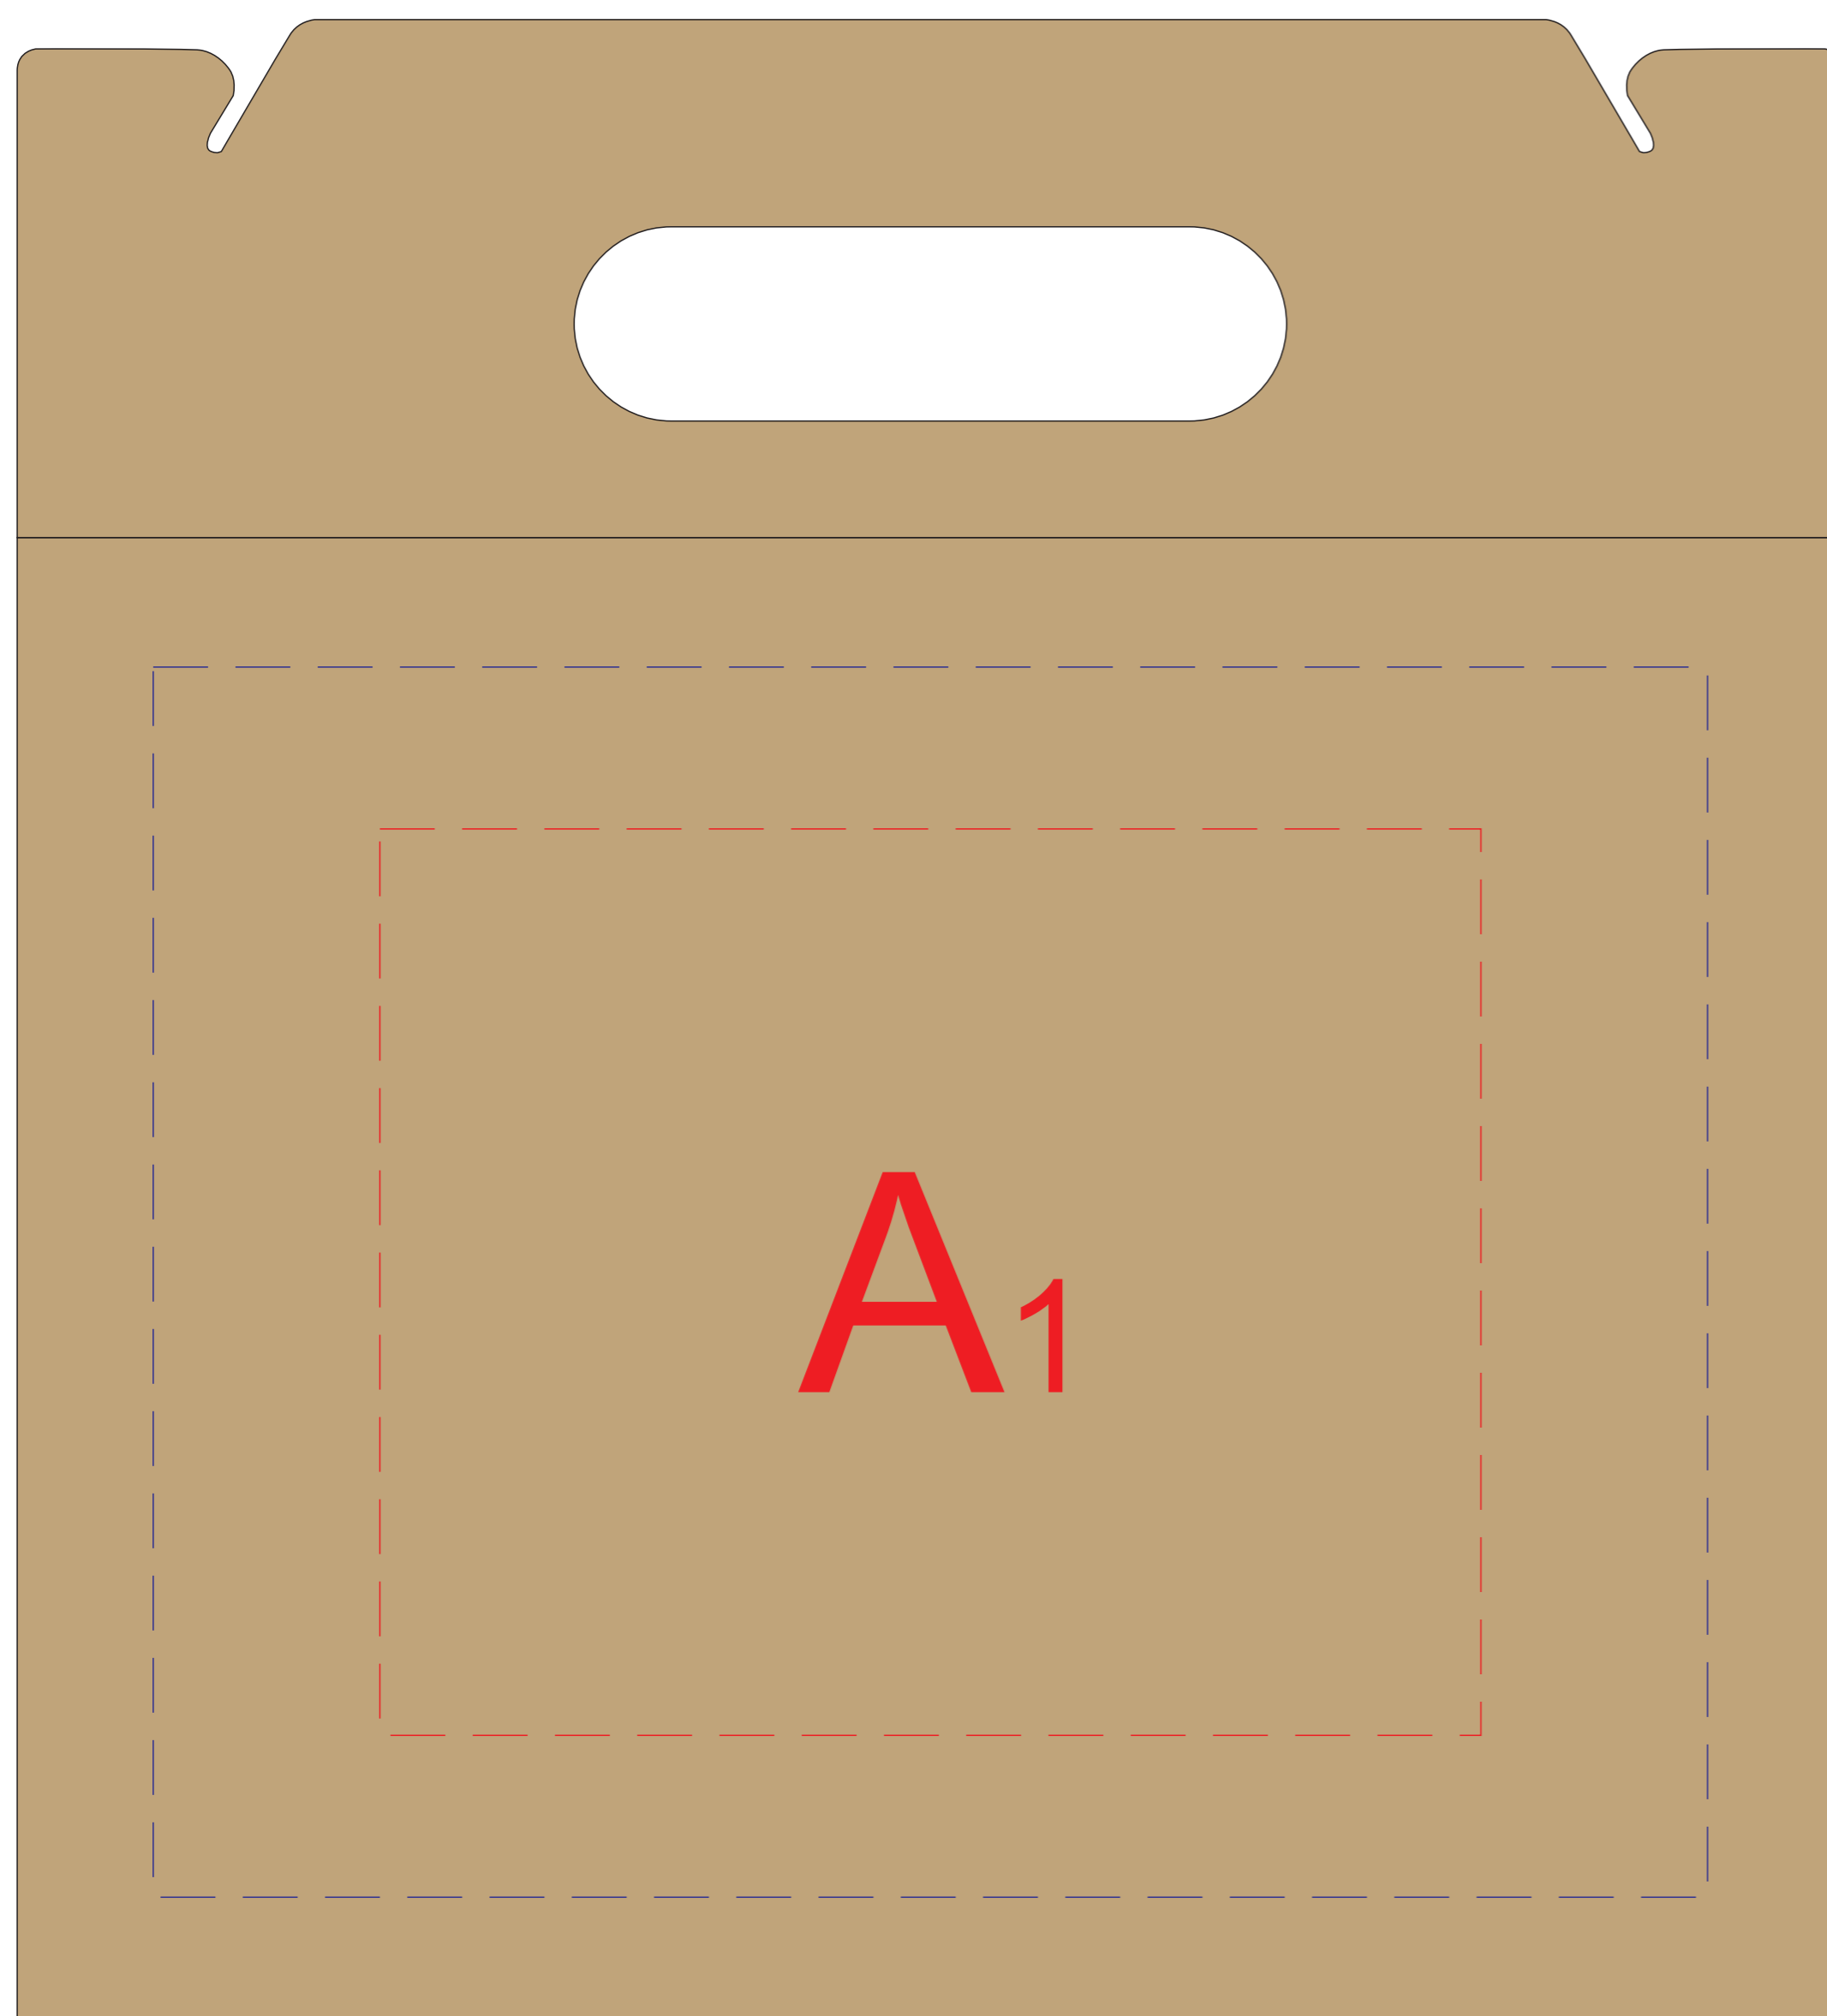

Арт. 700611

коробка в собранном виде

сторона 1

сторона 2

Внимание! Трафаретная печать возможна только серебряным или золотистым цветом!

	Вид нанесения	Макс площадь (Ш*В)
A	Трафаретная печать 1+0	170x140мм
	Цифровая печать на белой основе	240x190мм
	Шильд спектрум	150x150мм