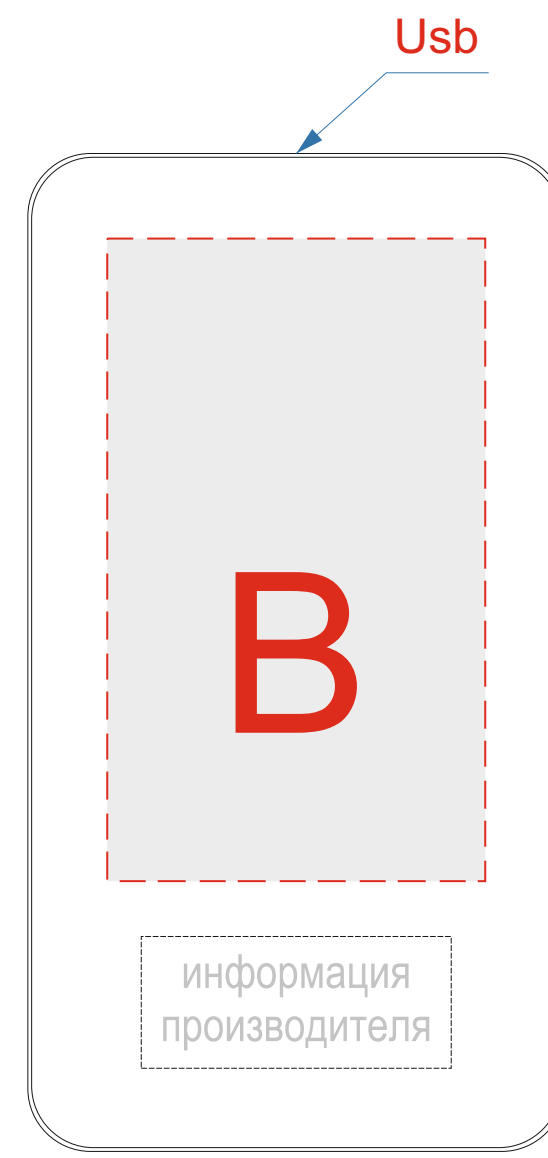

Лицо

Оборот

А	Вид нанесения	Макс площадь (Ш*В)
	Уф печать	50x110мм

В	Вид нанесения	Макс площадь (Ш*В)
	Уф печать	50x85мм