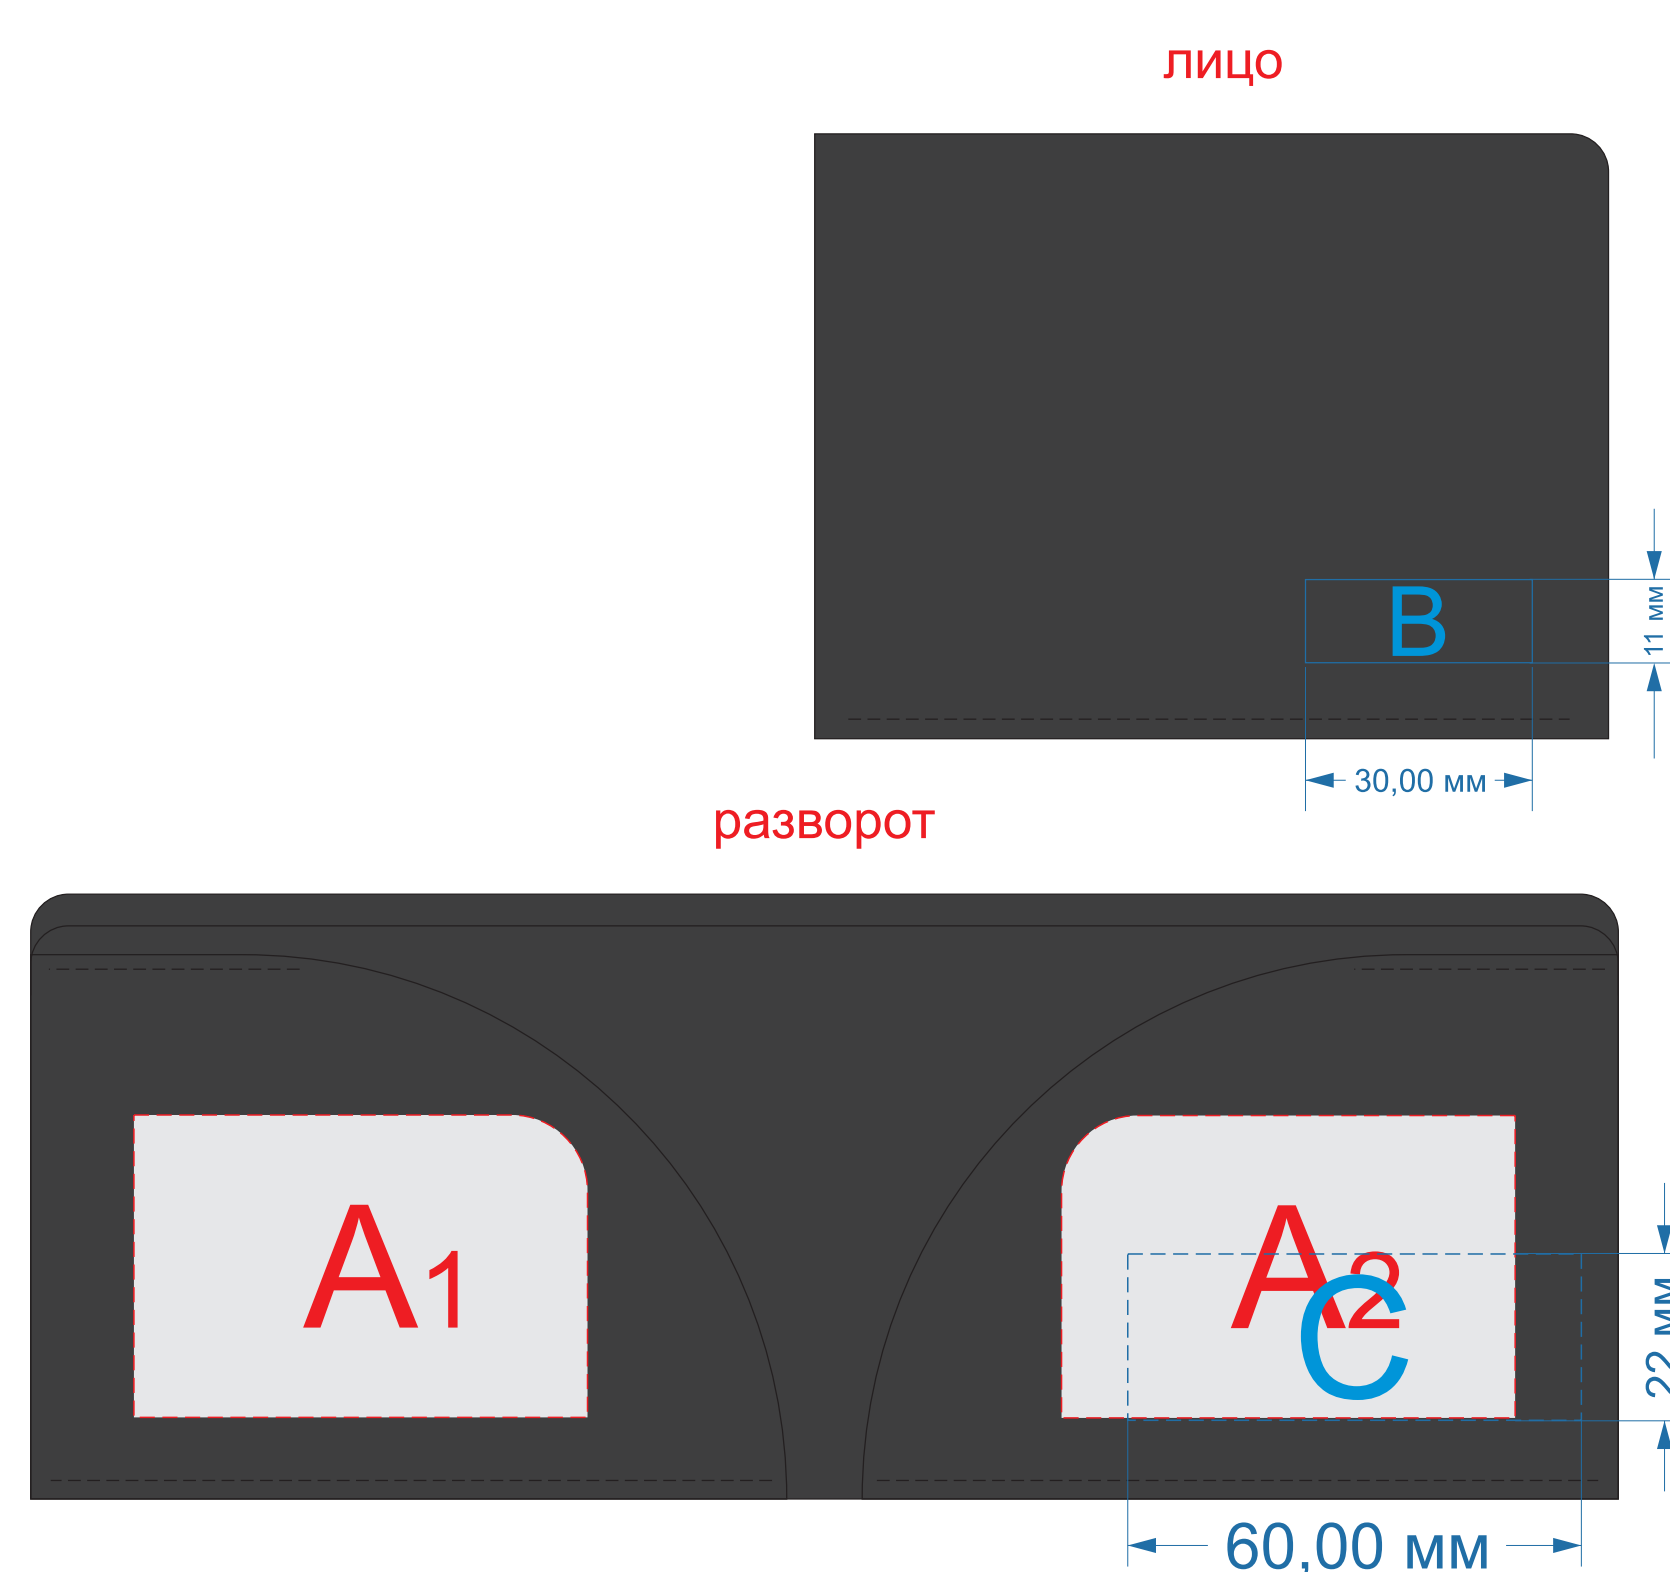

Крышка коробки

Внимание! Нанесение на данном наборе возможно при тираже от 30 шт.

A	Вид нанесения	Макс площадь (Ш*В)
	Шильд спектрум	150x150мм
	Металлостикер	170x150мм
	Цифровая печать	235x200мм
	Тиснение	95x95мм

кошелек

ремешок для ключей

A	Вид нанесения	Макс площадь (Ш*В)
	Тиснение блинт (производство Оазис)	60x40мм
B	Вид нанесения	Макс площадь (Ш*В)
	Тиснение (в момент края, на стороне поставщика)	30x11мм
C	Вид нанесения	Макс площадь (Ш*В)
	Тиснение (в момент края, на стороне поставщика)	60x22мм

A	Вид нанесения	Макс площадь (Ш*В)
	Тиснение блинт (производство Оазис)	15x40мм
B	Вид нанесения	Макс площадь (Ш*В)
	Тиснение (в момент края, на стороне поставщика)	45x16,5мм