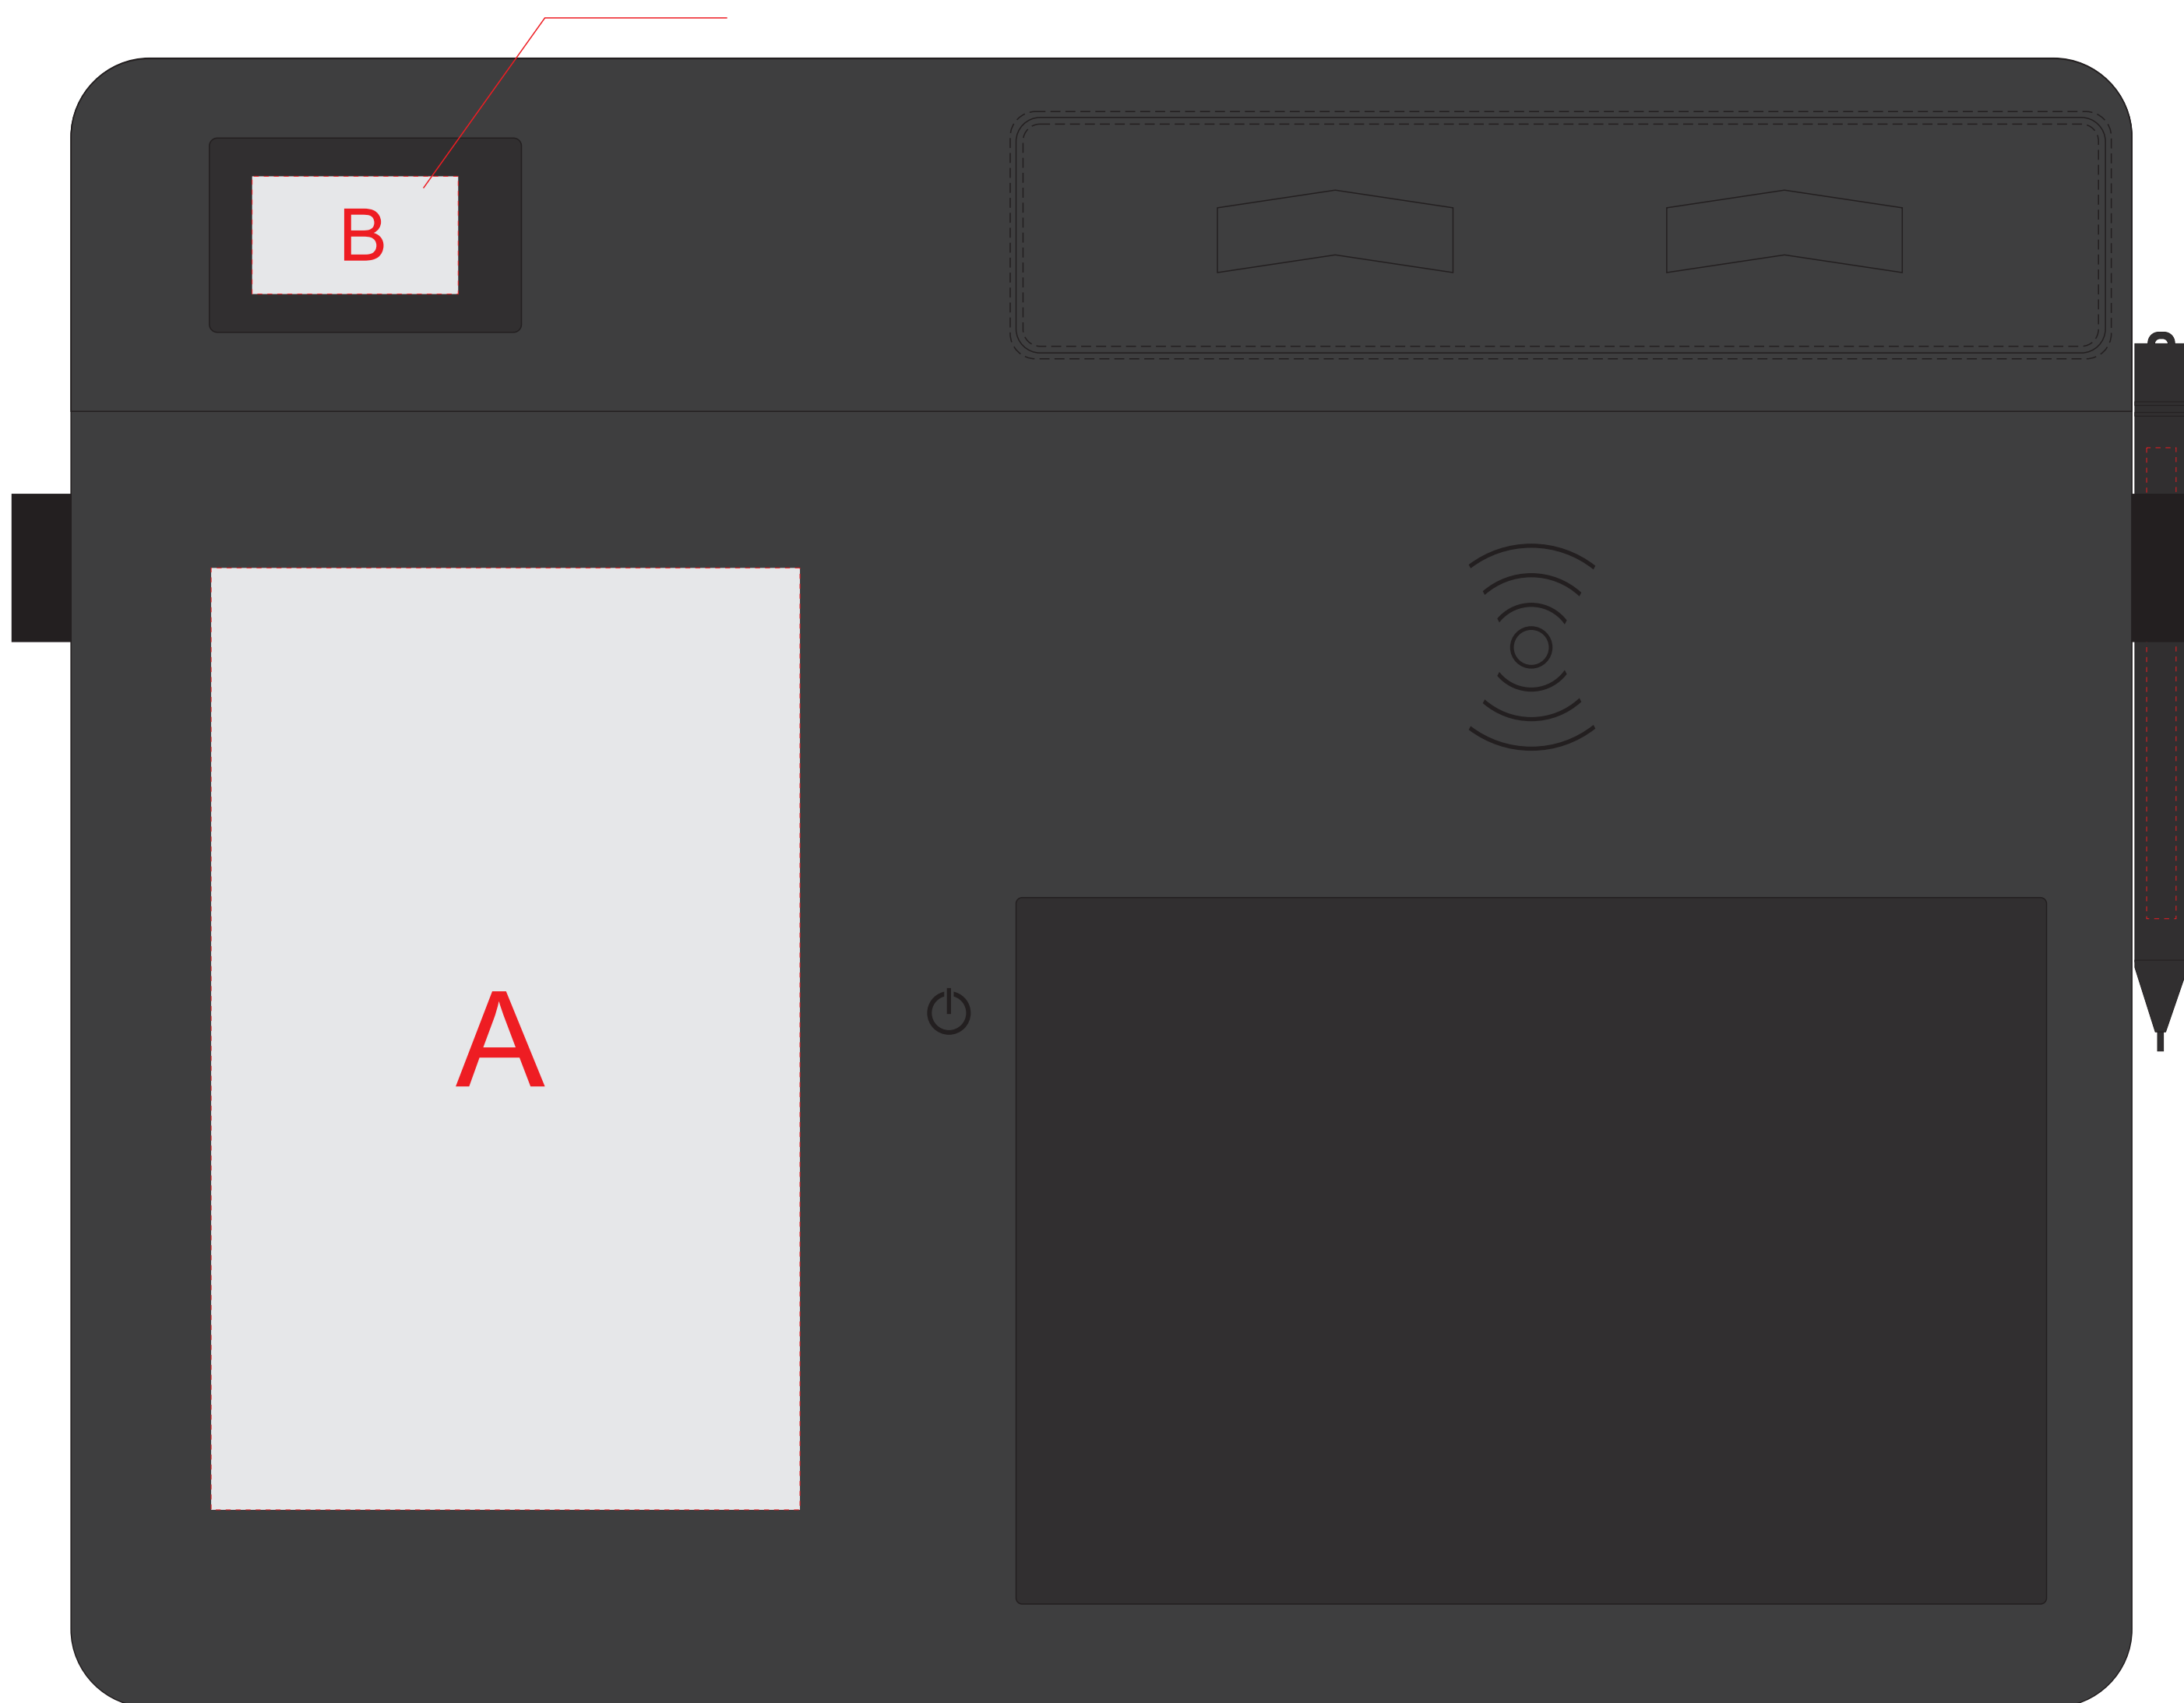

Арт. 788725

зона подсветки

нанесение возможно с обеих сторон

Внимание! При тиснении видна структура материала.

<b>A</b>	<b>Вид нанесения</b>	<b>Макс площадь (Ш*В)</b>
	Тиснение	95x95

<b>B</b>	<b>Вид нанесения</b>	<b>Макс площадь (Ш*В)</b>
	Гравировка	35x20мм

<b>C</b>	<b>Вид нанесения</b>	<b>Макс площадь (Ш*В)</b>
	Тампопечать	50x5мм