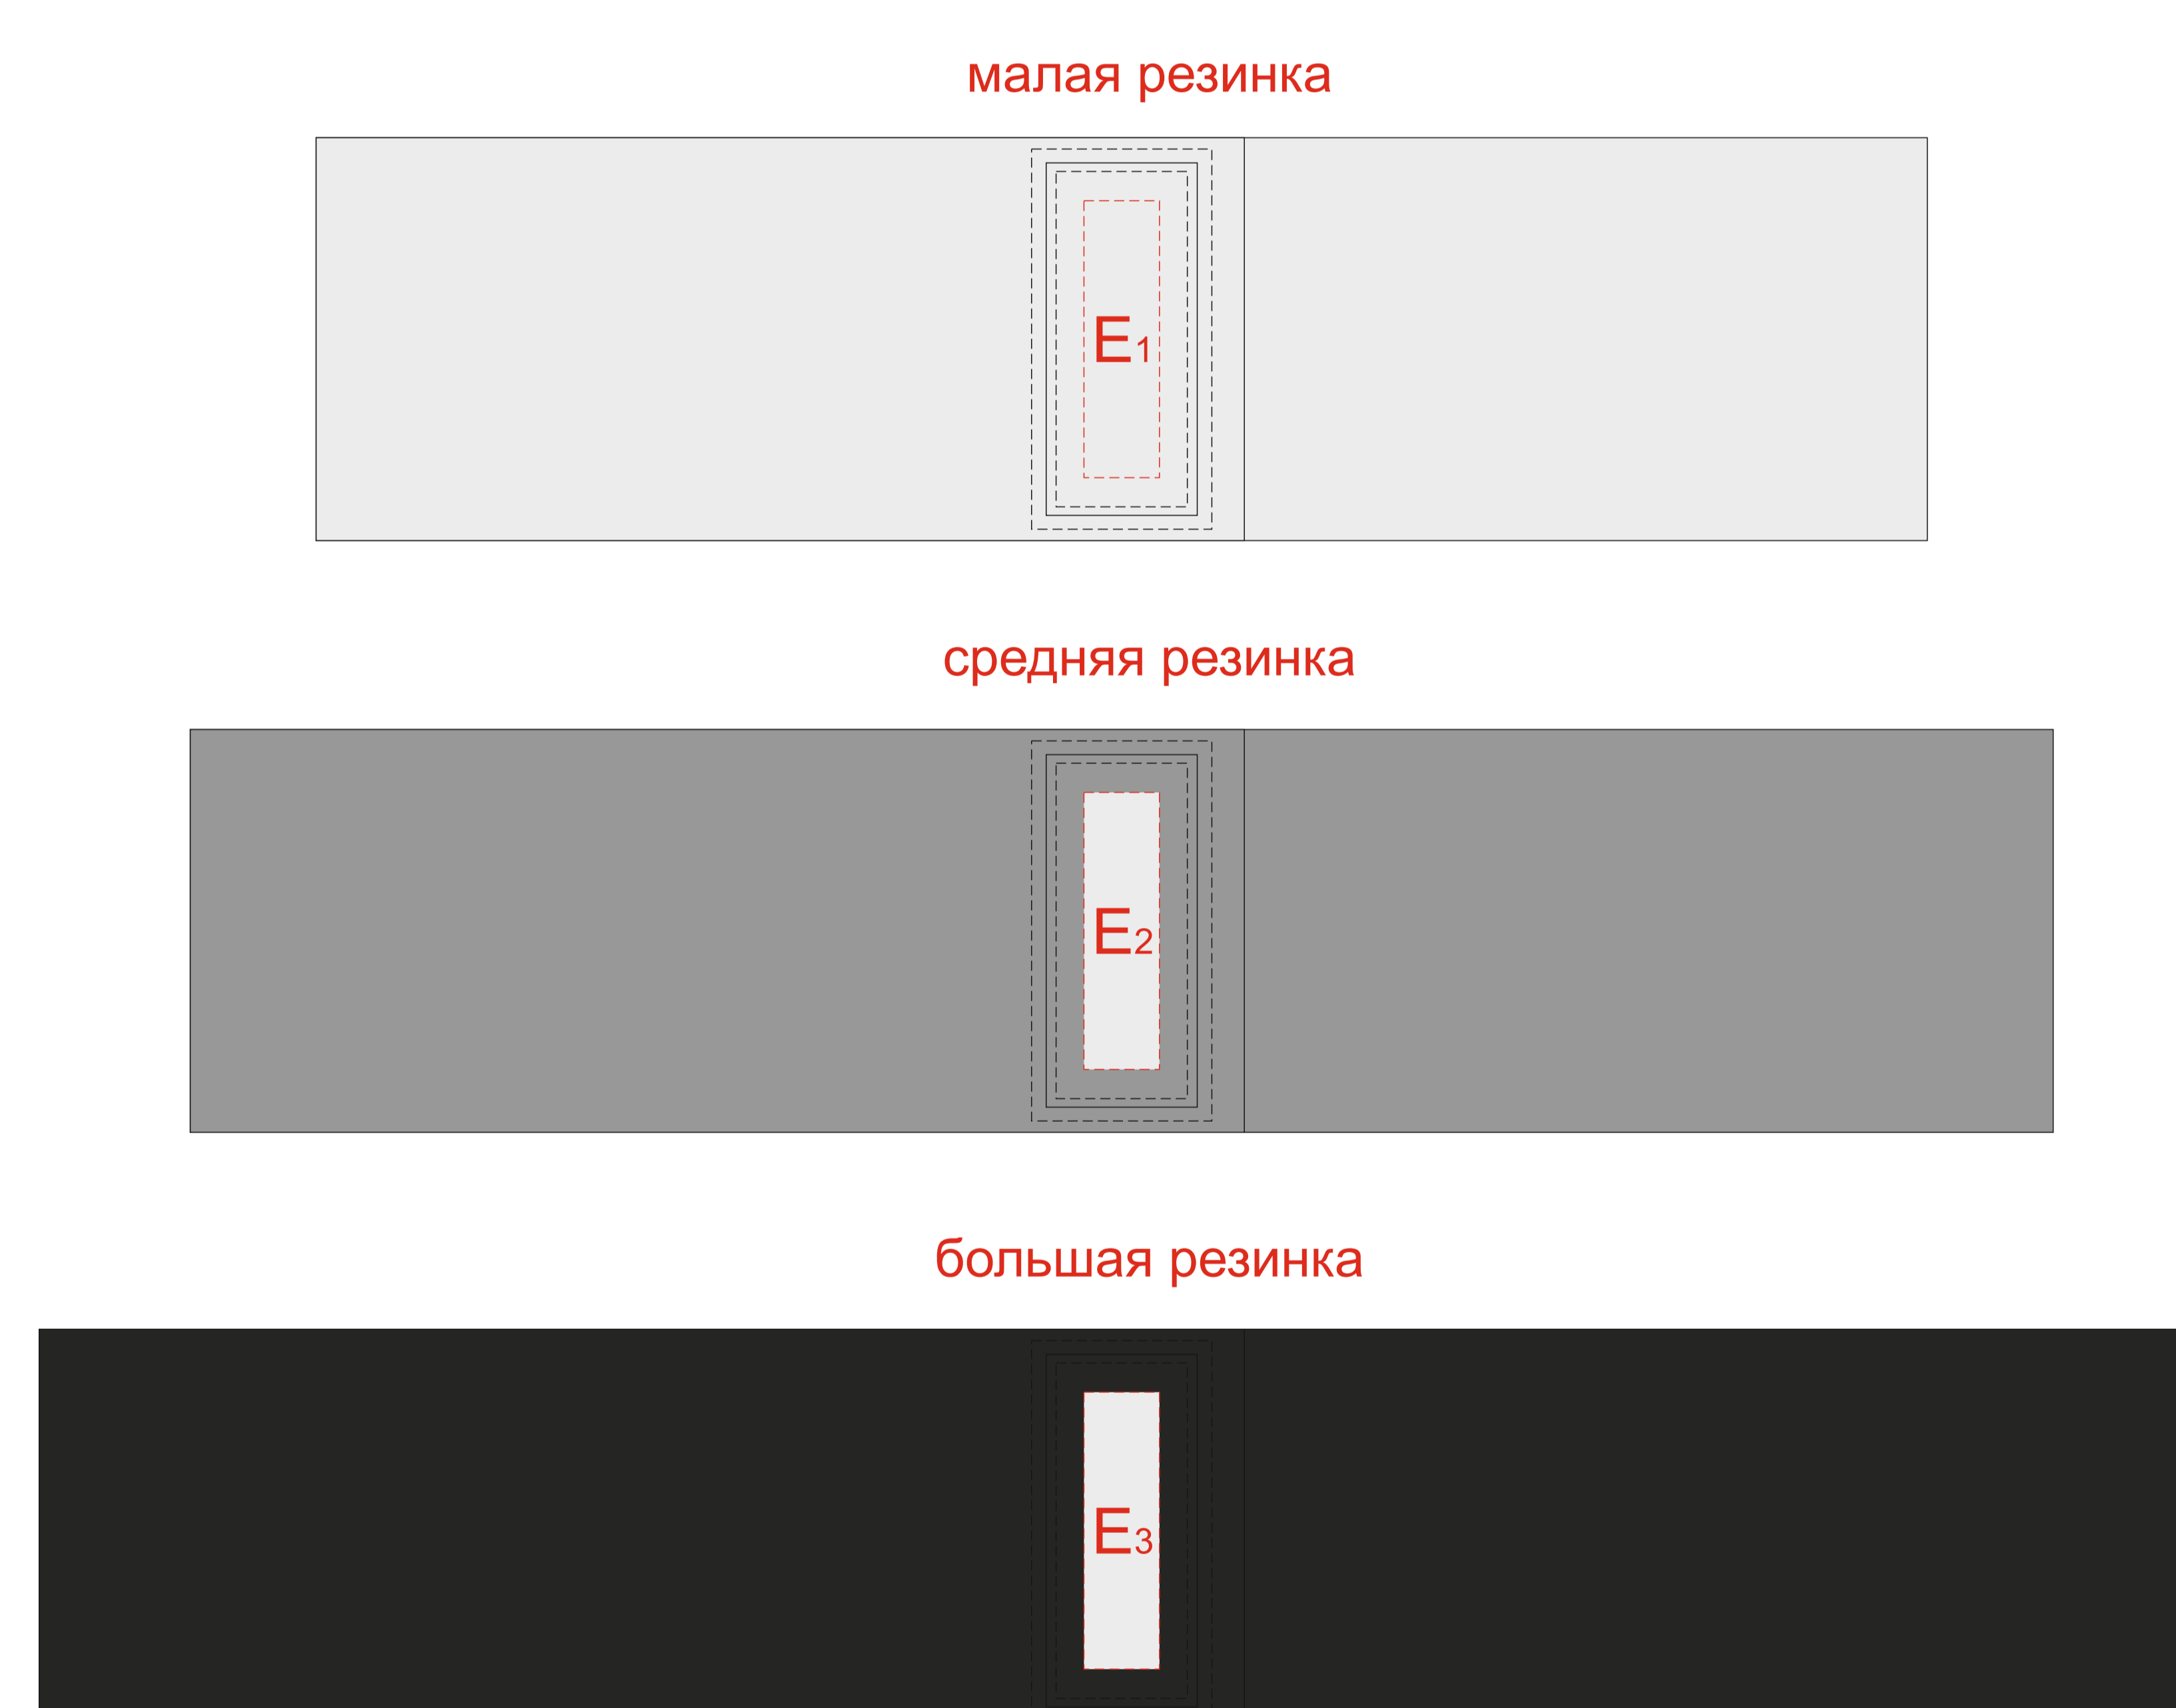

Арт. 350112

чехол, сторона 1

чехол, сторона 2

A	Вид нанесения	Макс площадь (Ш*В)
	Термотрансфер (4+0)	120x120мм

B	Вид нанесения	Макс площадь (Ш*В)
	Термотрансфер (4+0)	110x110мм

D	Вид нанесения	Макс площадь (Ш*В)
	Термотрансфер	40x40мм
	Вышивка	40x40мм

E	Вид нанесения	Макс площадь (Ш*В)
	Термотрансфер	15x55мм

цвета ковриков в наборах