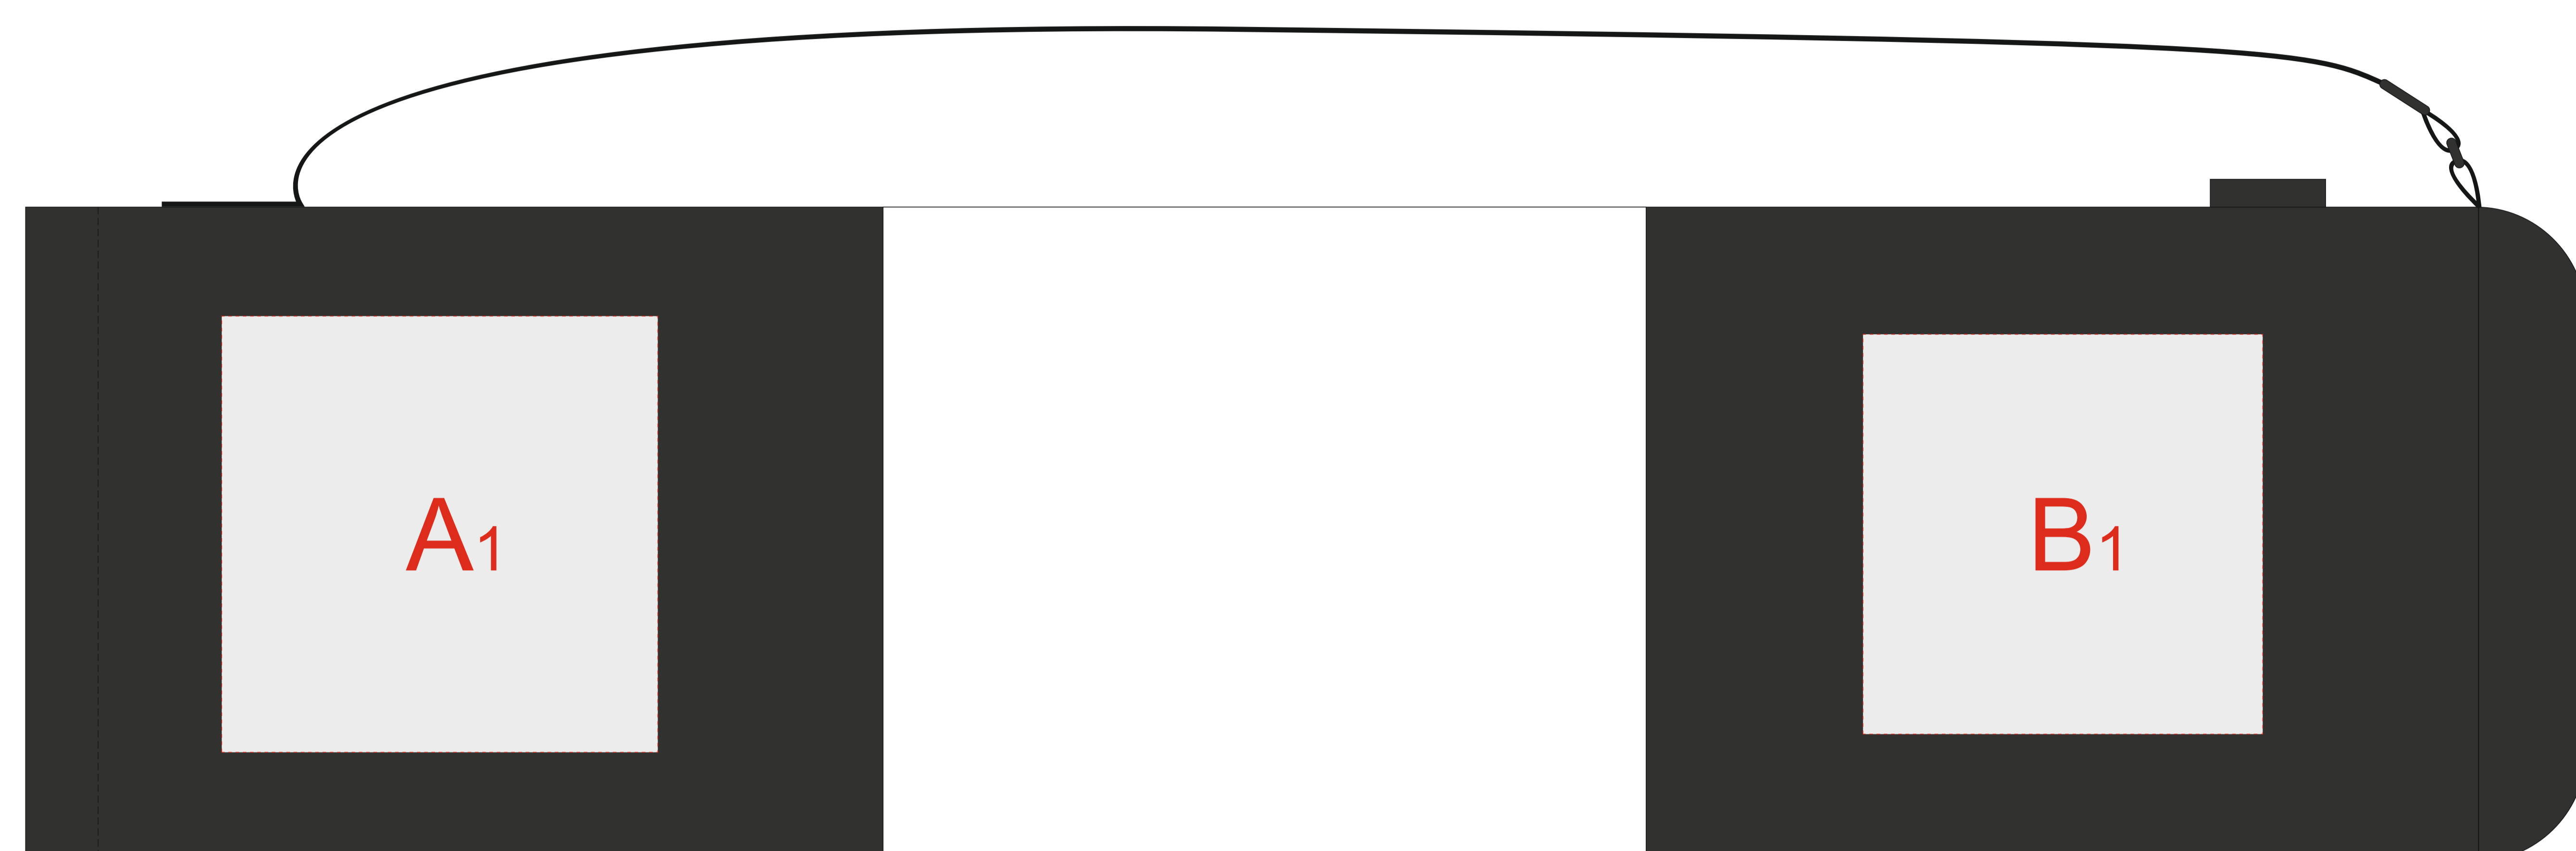

Арт. 350112

чехол, сторона 1

чехол, сторона 2

A	Вид нанесения	Макс площадь (Ш*В)
	Термотрансфер (4+0)	120x120мм

B	Вид нанесения	Макс площадь (Ш*В)
	Термотрансфер (4+0)	110x110мм

D	Вид нанесения	Макс площадь (Ш*В)
	Термотрансфер	40x40мм
	Вышивка	40x40мм

E	Вид нанесения	Макс площадь (Ш*В)
	Термотрансфер	15x55мм

цвета ковриков в наборах