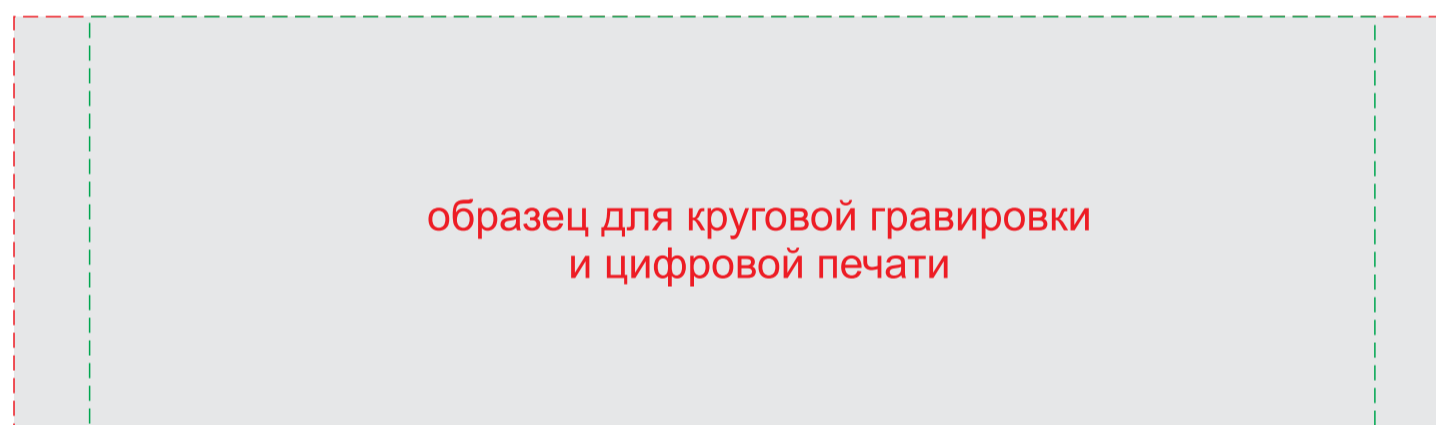

вид спереди

вид справа

вид сзади

вид слева

**Внимание! При гравировке сплошными заливками возможна разница в оттенках гравировки (из-за свойств материала).
Рекомендуем делать контурную гравировку**

	Вид нанесения	Макс площадь (Ш*В)
A	Гравировка	22x55мм
	Круговая гравировка	190x55мм
	Цифровая печать	190x55мм
	УФ DTF	190x55мм