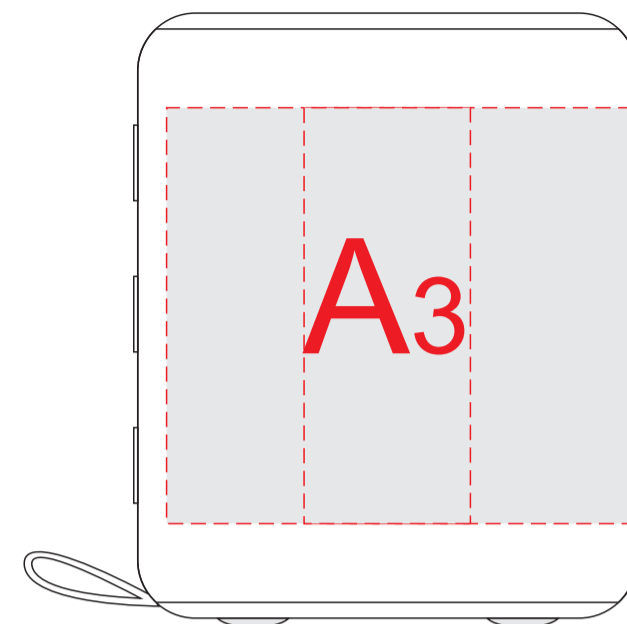

вид спереди

вид справа

вид сзади

вид слева

**Внимание! При гравировке сплошными заливками возможна разница в оттенках гравировки (из-за свойств материала).
Рекомендуем делать контурную гравировку**

	Вид нанесения	Макс площадь (Ш*В)
A	Гравировка	22x55мм
	Круговая гравировка	190x55мм
	Цифровая печать	190x55мм
	УФ DTF	190x55мм