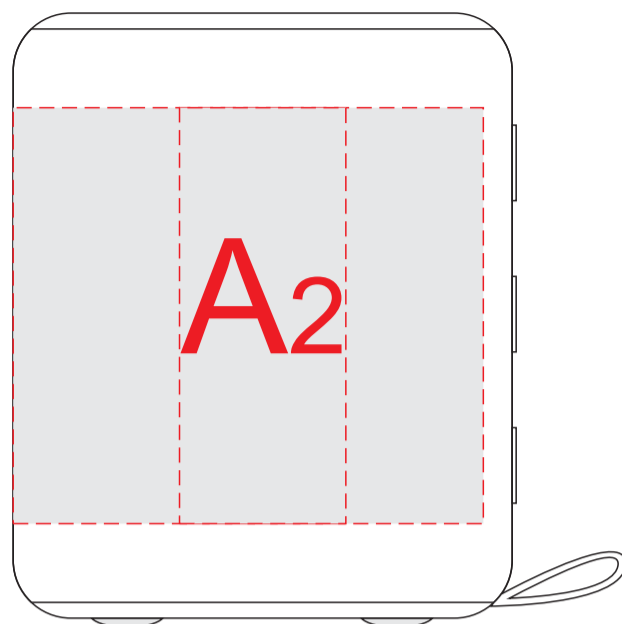

вид спереди

вид справа

вид сзади

вид слева

**Внимание! При гравировке сплошными заливками возможна разница в оттенках гравировки (из-за свойств материала).
Рекомендуем делать контурную гравировку**

	Вид нанесения	Макс площадь (Ш*В)
A	Гравировка	22x55мм
	Круговая гравировка	190x55мм
	Цифровая печать	190x55мм
	УФ DTF	190x55мм