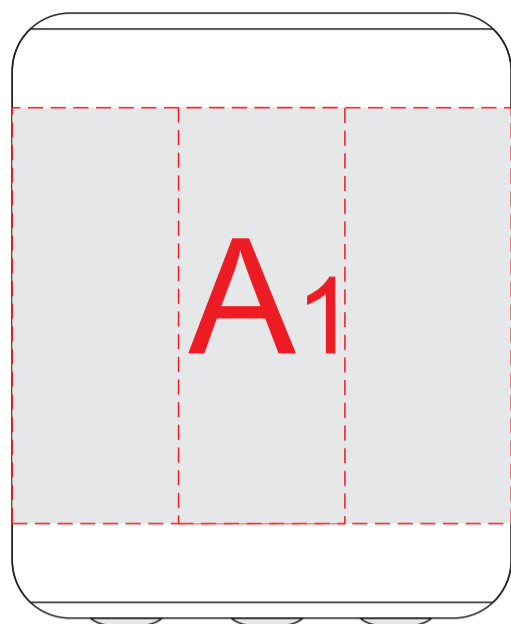

вид спереди

вид справа

вид сзади

вид слева

**Внимание! При гравировке сплошными заливками возможна разница в оттенках гравировки (из-за свойств материала).
Рекомендуем делать контурную гравировку**

	Вид нанесения	Макс площадь (Ш*В)
A	Гравировка	22x55мм
	Круговая гравировка	190x55мм
	Цифровая печать	190x55мм
	УФ DTF	190x55мм