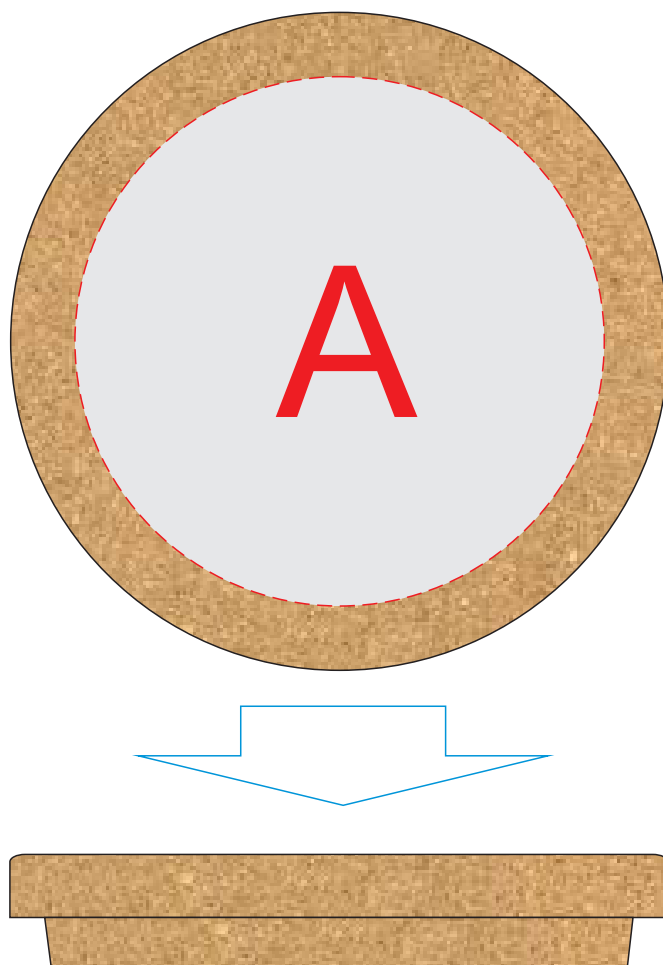

Арт. 823630

вид сверху (крышка)

Внимание! Из-за особенностей пробковой поверхности гравировка будет неоднородной - рекомендуем использовать в макете контурную гравировку.

A	Вид нанесения	Макс площадь (Ш*В)
	Гравировка	70x70мм