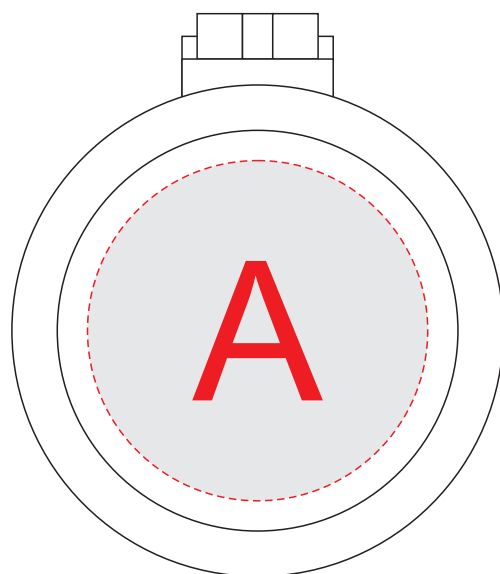

Арт. SB1221S1

	Вид нанесения	Макс площадь (Ш*В)
	Тампопечать	40x40мм
	Смола	45x45мм
	Цифровая печать на белой основе	45x45мм
	Уф печать	45x45мм
	УФ DTF	45x45мм