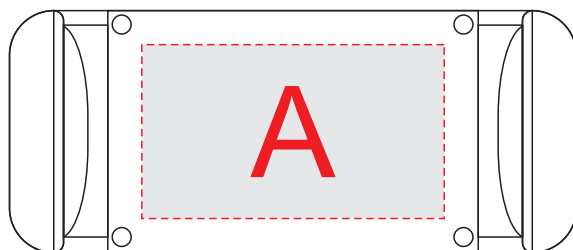

Арт. 1351000

вид слева

вид спереди

вид справа

A	Вид нанесения	Макс площадь (Ш*В)
	Смола	40x23мм
	Цифровая печать	40x23мм

B	Вид нанесения	Макс площадь (Ш*В)
	Тампопечать	10x10мм