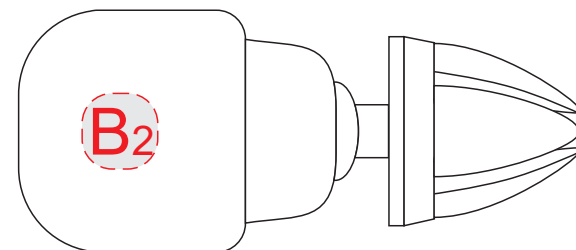

Арт. 1351000

вид слева

вид спереди

вид справа

A	Вид нанесения	Макс площадь (Ш*В)
	Смола	40x23мм
	Цифровая печать	40x23мм

B	Вид нанесения	Макс площадь (Ш*В)
	Тампопечать	10x10мм