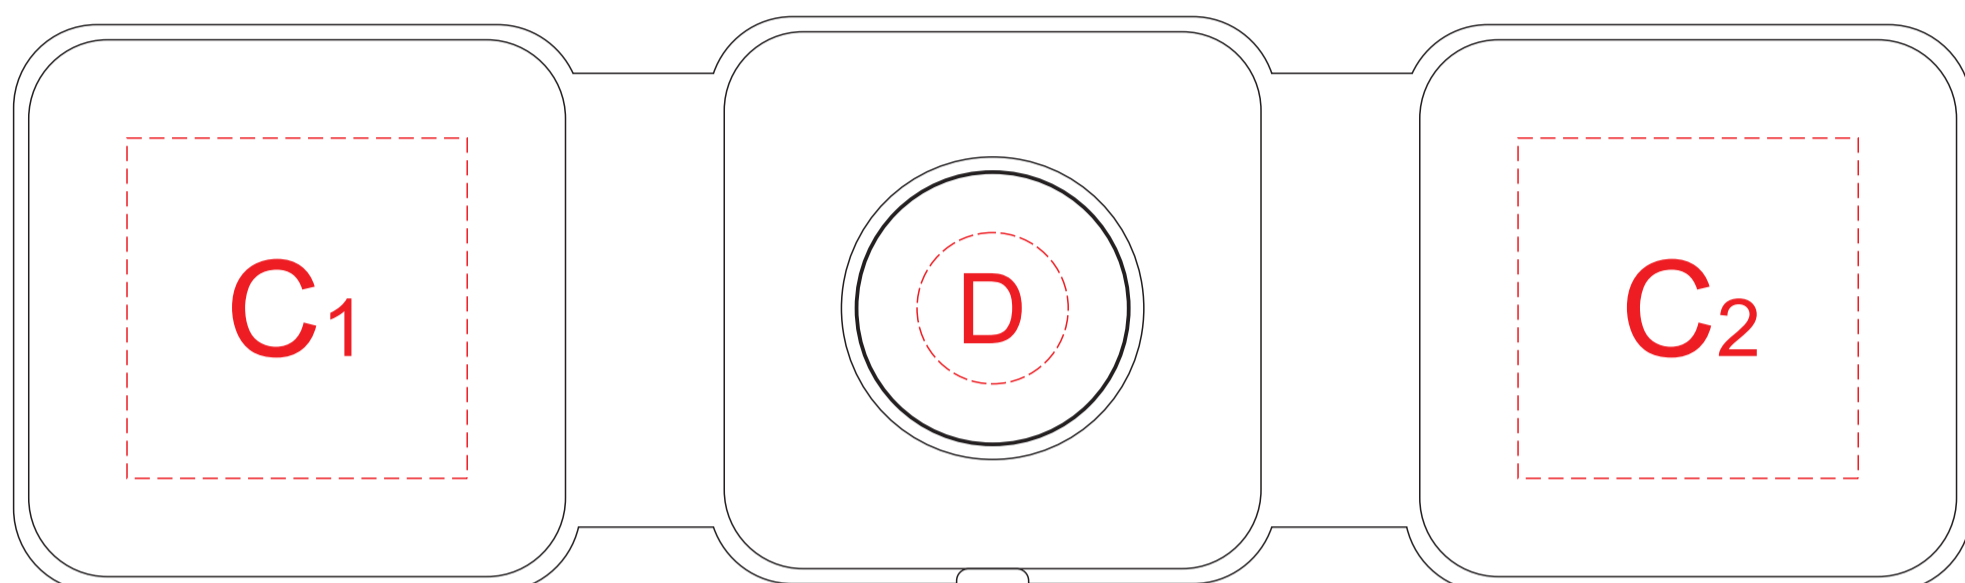

Арт. 59221

сторона 1

сторона 2

вид в сложенном состоянии 1

вид в сложенном состоянии 2

A	Вид нанесения	Макс площадь (Ш*В)
	Тампопечать	35x35мм

B	Вид нанесения	Макс площадь (Ш*В)
	Тампопечать	15x15мм

C	Вид нанесения	Макс площадь (Ш*В)
	Тампопечать	45x45мм

D	Вид нанесения	Макс площадь (Ш*В)
	Тампопечать	20x20мм