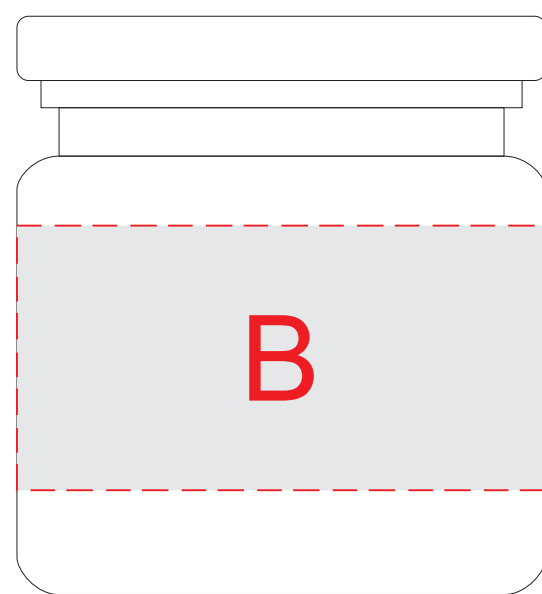

крафт-обертка

Печать изображения встык невозможна

Общая область для цифровой печати

<b>А</b>	<b>Вид нанесения</b>	<b>Макс площадь (Ш*В)</b>
	Цифровая печать	45x45мм

<b>В</b>	<b>Вид нанесения</b>	<b>Макс площадь (Ш*В)</b>
	Цифровая печать (на белой основе)	219x35мм

крафт-обертка