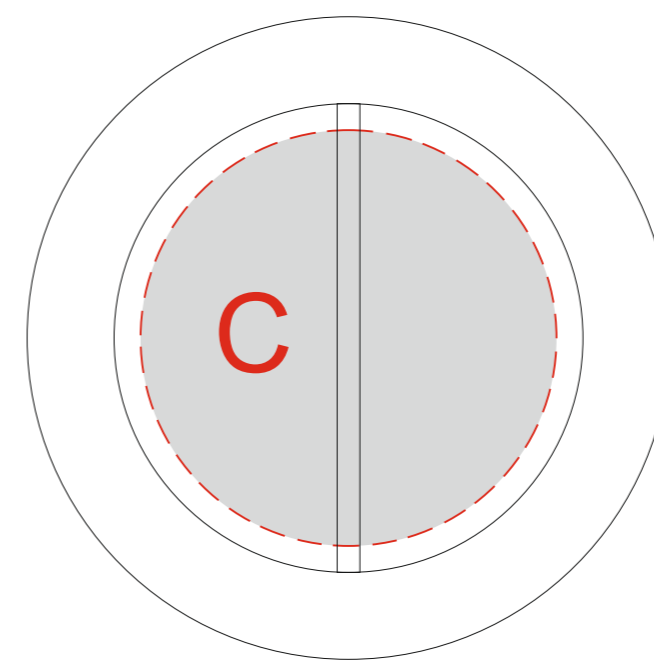

Нижняя подставка

Верхний колпак

A	Вид нанесения	Макс площадь (Ш*В)
	Смола	83x25мм
	Цифровая печать	83x25мм
B	Вид нанесения	Макс площадь (Ш*В)
	Смола	72x29мм
	Цифровая печать	72x29мм
C	Вид нанесения	Макс площадь (Ш*В)
	Смола	55x55мм
	Цифровая печать	55x55мм