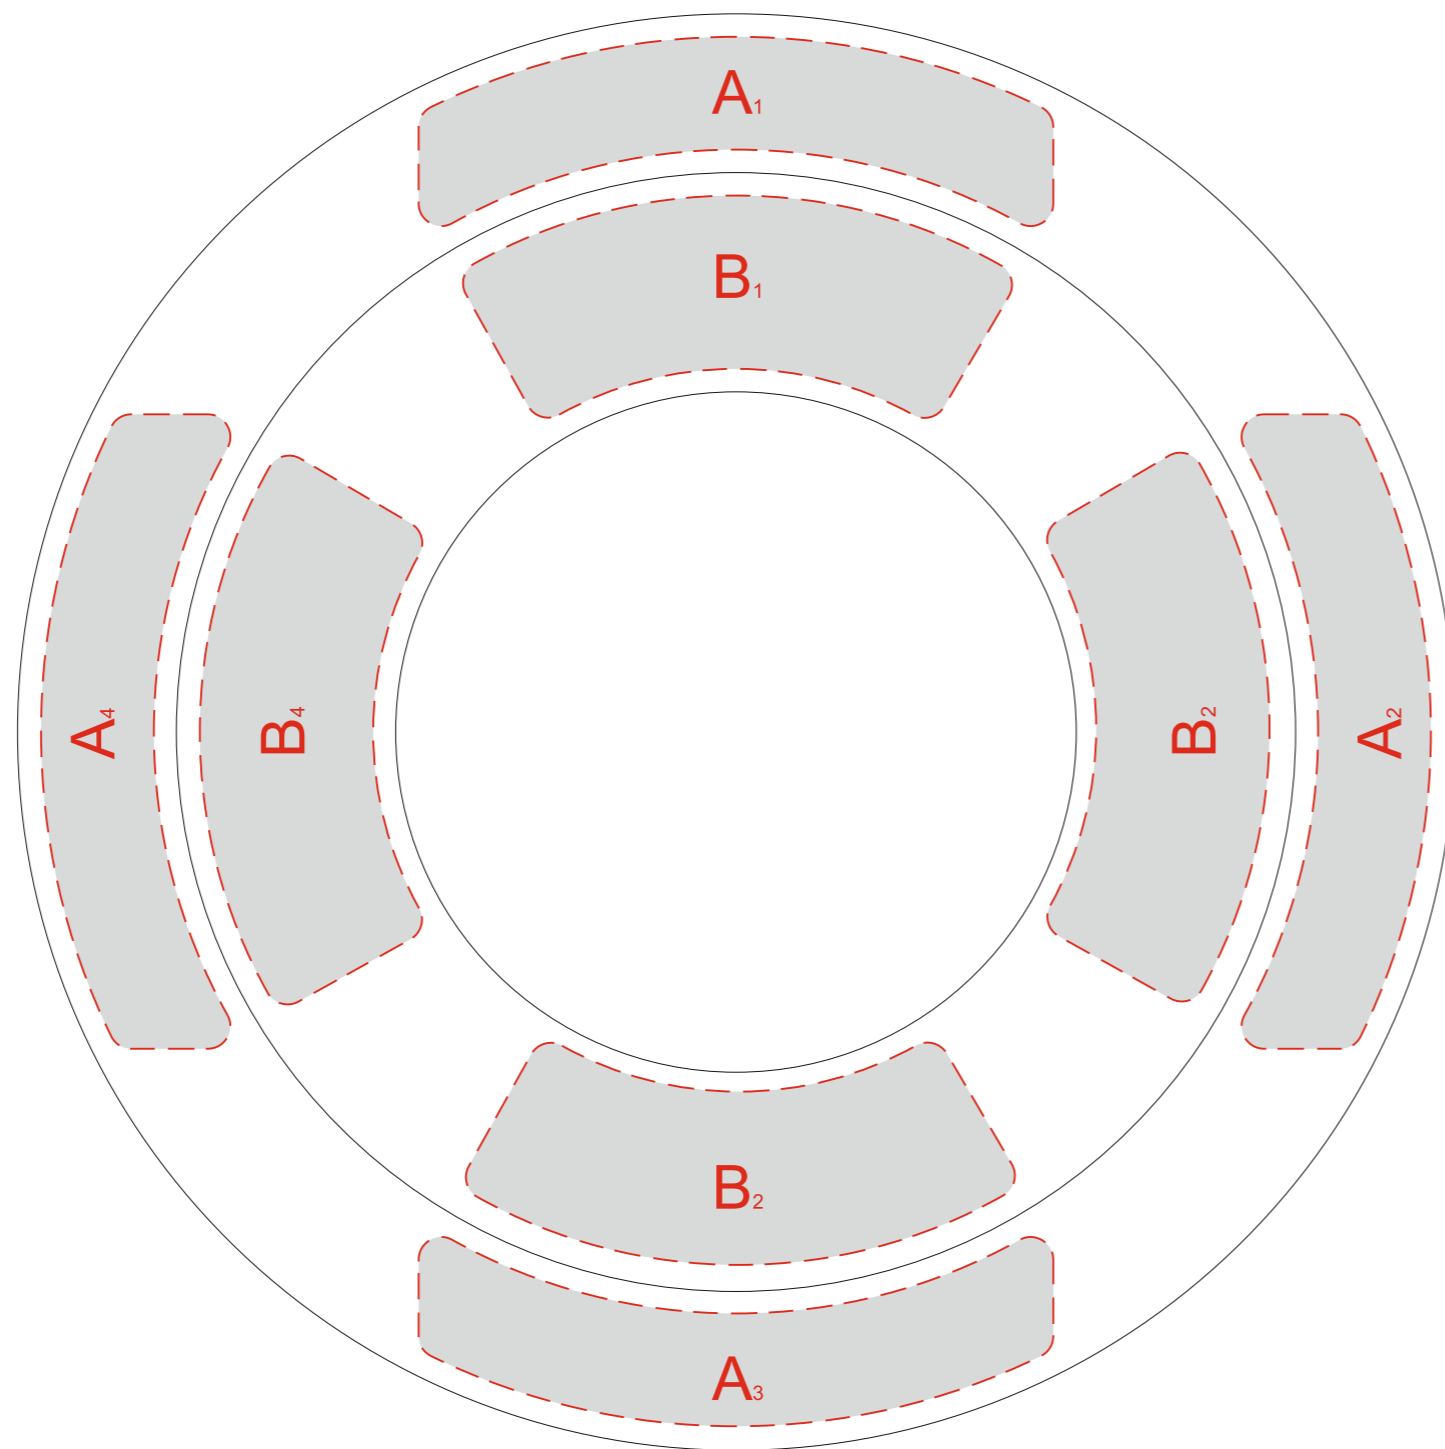

Нижняя подставка

Верхний колпак

A	Вид нанесения	Макс площадь (Ш*В)
	Смола	83x25мм
	Цифровая печать	83x25мм
B	Вид нанесения	Макс площадь (Ш*В)
	Смола	72x29мм
	Цифровая печать	72x29мм
C	Вид нанесения	Макс площадь (Ш*В)
	Смола	55x55мм
	Цифровая печать	55x55мм